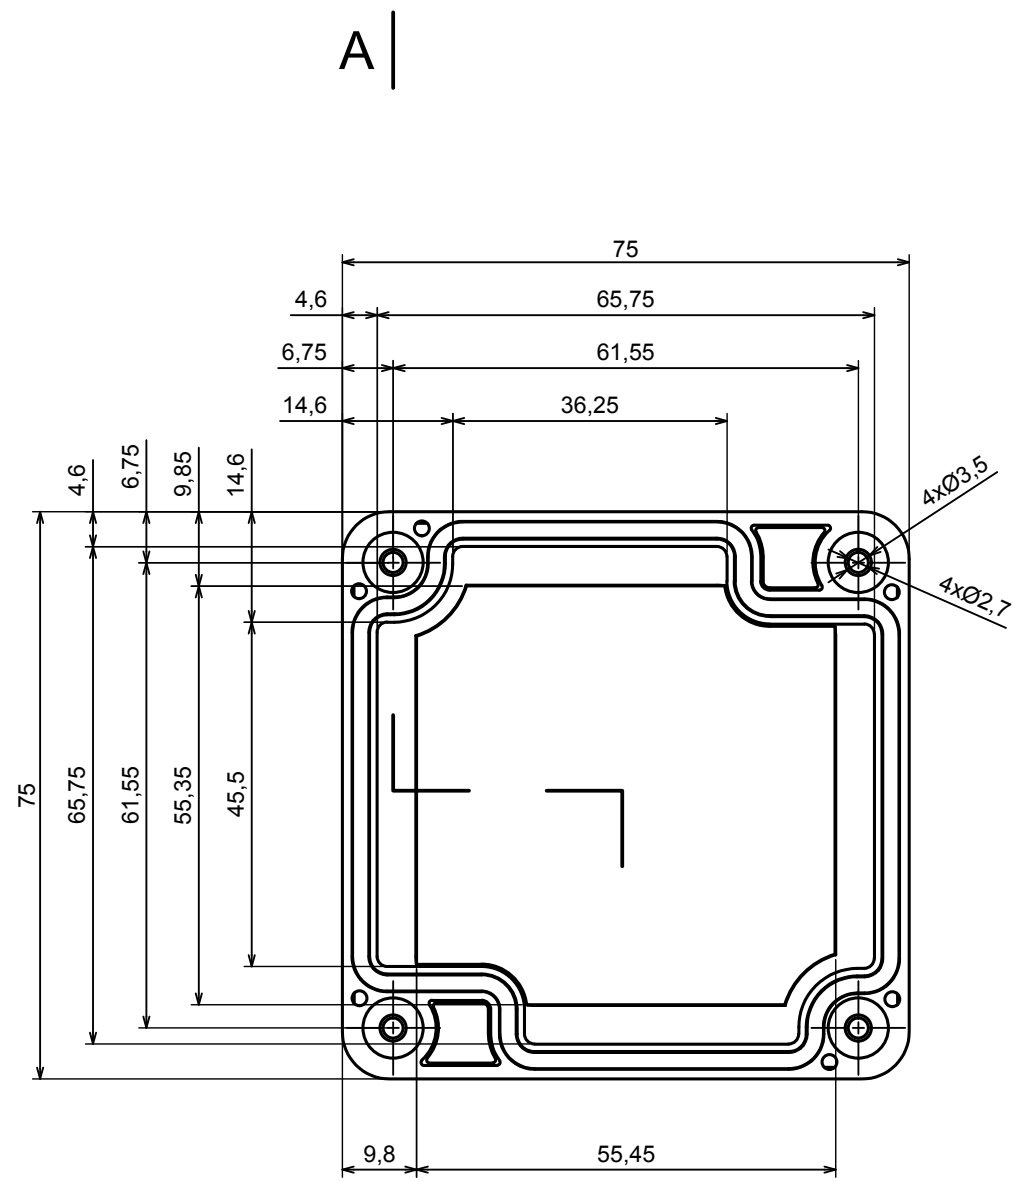

All rights reserved, Copyright Kradox 2022		
Product model	Enclosure ZP75.75.45U TM - Assembly	
Format: A3	Material: PC, ABS	
Scale 1:1	Tolerance: +/- 0.5	

All rights reserved, Copyright Kradox 2022	
Product model	Enclosure ZP75.75.45U TM - Base ZP75.75.30U TM
Format: A3	Material: PC, ABS
Scale 1:1	Tolerance: +/- 0.5

A

All rights reserved, Copyright Kradox 2022	
Product model	Enclosure ZP75.75.45U TM - Cover PZ75.75.15
Format: A3	Material: PC, ABS
Scale 1:1	Tolerance: +/- 0.5

X-ON Electronics

Largest Supplier of Electrical and Electronic Components

Click to view similar products for [Enclosures, Boxes & Cases](#) category:

Click to view products by [Kradex](#) manufacturer:

Other Similar products are found below :

[60221-01](#) [M17-L-PLN](#) [M-21-PLATED](#) [63310-01-000](#) [74257-510-000](#) [CNL-0004](#) [MDC-13104-PTD](#) [MDC-973-PLAIN-ALUM](#)
[77153-01-028](#) [FLX6030](#) [90026-501-000](#) [PS36-200](#) [120-407](#) [1301170079](#) [138-PLAIN](#) [1434-1210](#) [144011](#) [EAS-500 \(BLACK ANO\)](#)
[KAB3421](#) [2697466](#) [S52213](#) [A0645271](#) [A20P20](#) [2106-IR](#) [G505025B](#) [2792057](#) [2890386](#) [2906241](#) [2906254](#) [2907981](#) [H5031](#) [RC-7762](#) [CU-](#)
[284](#) [404-BLACK](#) [MDC-532-PLAIN-ALUM](#) [MDC-642-PLAIN-ALUM](#) [B137](#) [5400TN](#) [UM-BEFE 35-1 BK](#) [UNC 1 3/4-5-5 PLAIN](#) [UNC 2-](#)
[4-6 PLAIN](#) [459-0070](#) [043853](#) [103031](#) [11416P](#) [WM012RI,BK](#) [UPS 350-17-9 PLAIN](#) [UNC 5-6-6 PLAIN](#) [UNC 3-10-10 PLAIN](#) [KR8-315](#)
[030808060](#) [UM-SE-A73-R BK](#)