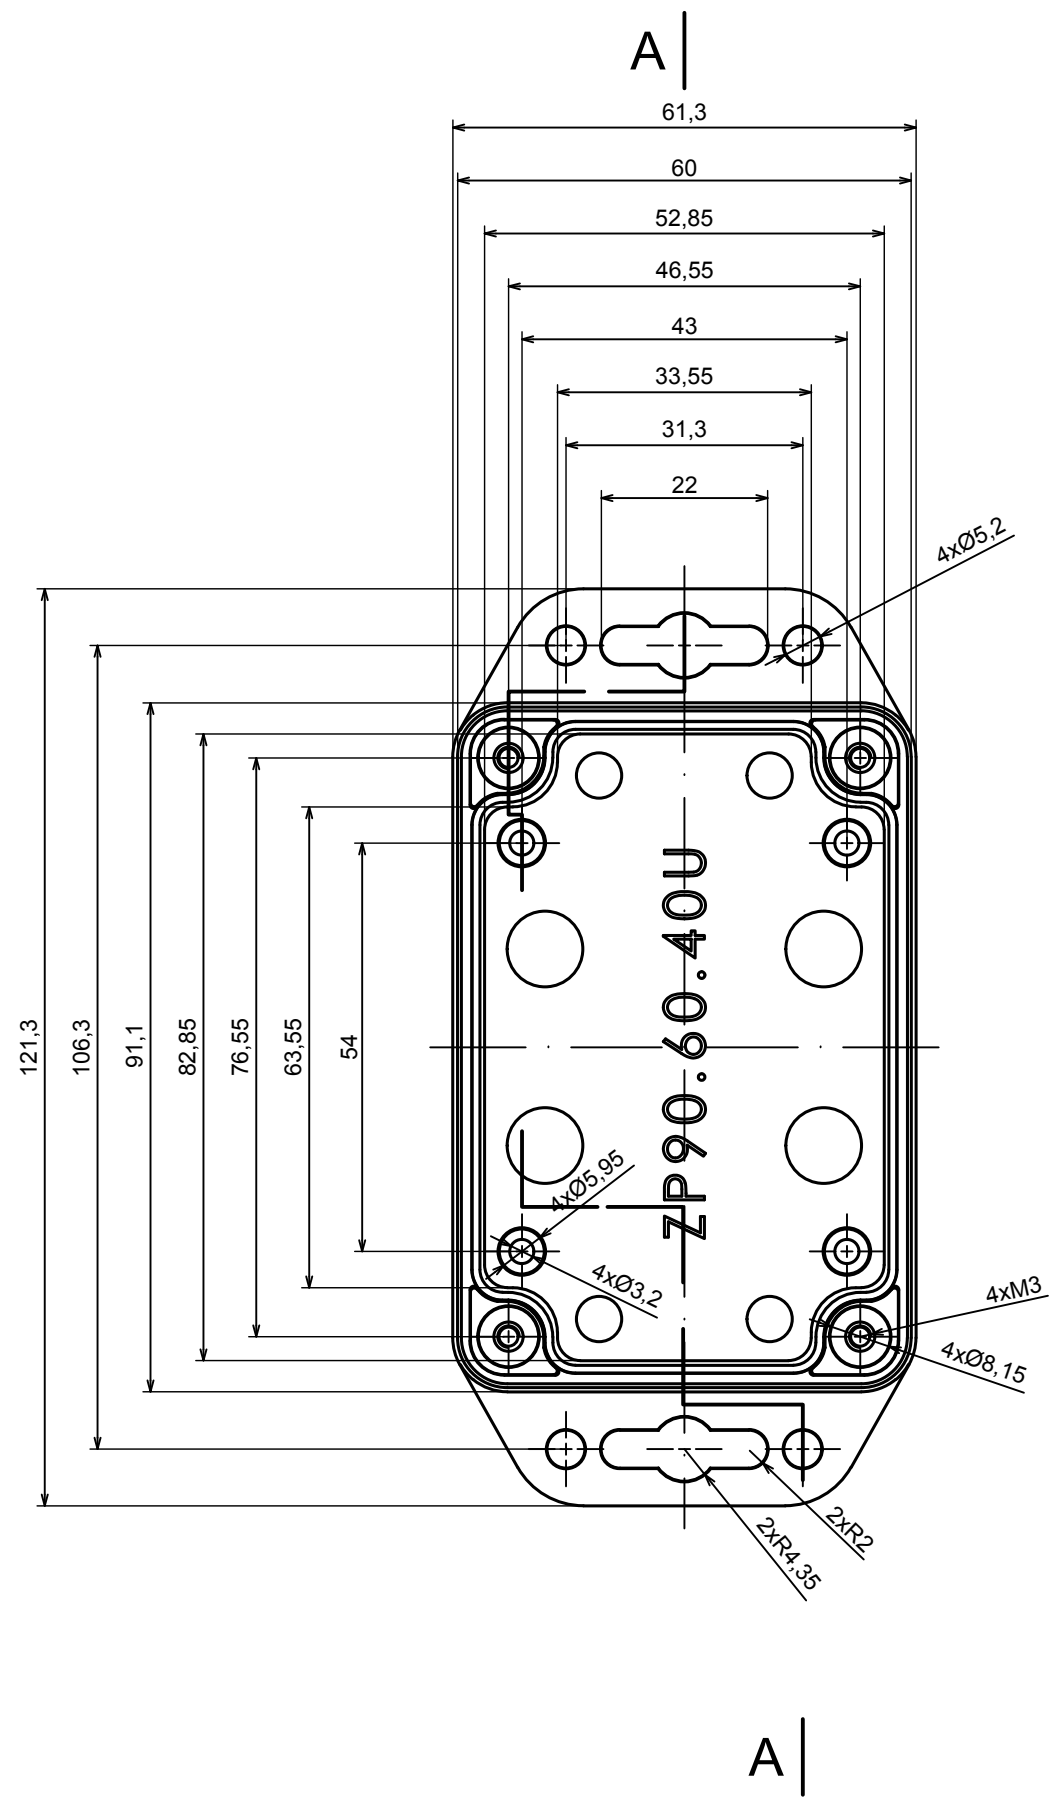

All rights reserved, Copyright Kradox 2020

Product model Enclosure ZP90.60.40U TM - Assembly

Format: A3 Material: PC, ABS

Scale 1:1 Tolerance: +/- 0.5

All rights reserved, Copyright Kradex 2020	
Product model	Enclosure ZP90.60.40U TM - Base ZP90.60.25U TM
Format: A3	Material: PC, ABS
Scale 1:1	Tolerance: +/- 0.5

A |

All rights reserved, Copyright Kradox 2020

Product model: Enclosure ZP90.60.40U TM - Cover ZP90.60.15

Format: A3 Material: PC, ABS

Scale 1:1 Tolerance: +/- 0.5

X-ON Electronics

Largest Supplier of Electrical and Electronic Components

Click to view similar products for [Enclosures, Boxes & Cases](#) *category:*

Click to view products by [Kradex](#) *manufacturer:*

Other Similar products are found below :

[585-R-WH-PK](#) [M-10-PLATED](#) [60566-01-000](#) [HPL-9VB BATT DOOR](#) [M18-PLTD](#) [M-21-PLATED](#) [63310-01-000](#) [6711GSKT](#)
[71884-29-028](#) [LH45-100 Black](#) [72868-510-000](#) [CNS-0000 Black](#) [72883-510-000](#) [CNS-0101 Black](#) [72906-510-000](#) [CNS-0407 Black](#) [73092-](#)
[510-000](#) [CNM-0101 Black](#) [73105-510-000](#) [CNL-0101 Black](#) [73395-510-039](#) [CNS-0006 Bone](#) [74016-510-000](#) [CNL-0006 Black](#) [74257-510-000](#)
[CNL-0004](#) [MDC-1183-PLAIN-ALUM](#) [MDC-1183-PTD](#) [MDC-13104-PTD](#) [MDC-321-PTD](#) [MDC-973-PTD](#) [76](#) [77153-01-028](#) [FLX6030](#)
[83535-01-508](#) [90026-501-000](#) [PS36-200](#) [116-508](#) [120-407](#) [120-910](#) [127-908](#) [130-008](#) [1301170079](#) [1322GSKTEP](#) [1325GSKT3](#) [138-PLAIN](#)
[1434-1210](#) [EAS-500 \(BLACK ANO\)](#) [1804RP-RB-PK](#) [190-005](#) [2202307](#) [KAB3321 BLACK](#) [KAB3421](#) [2697466](#) [S52213](#) [2901123](#) [2901699](#)
[A0645271](#) [A20P20](#) [2106-IR](#) [PERF-850-PLN](#)