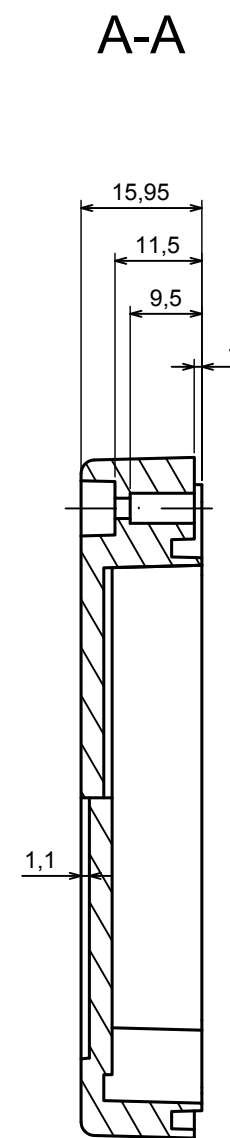

All rights reserved, Copyright Kradox 2020

Product model Enclosure ZP90.60.40U TM - Assembly

Format: A3 Material: PC, ABS

Scale 1:1 Tolerance: +/- 0.5

All rights reserved, Copyright Kradex 2020	
Product model	Enclosure ZP90.60.40U TM - Base ZP90.60.25U TM
Format: A3	Material: PC, ABS
Scale 1:1	Tolerance: +/- 0.5

A |

All rights reserved, Copyright Kradox 2020

Product model: Enclosure ZP90.60.40U TM - Cover ZP90.60.15

Format: A3 Material: PC, ABS

Scale 1:1 Tolerance: +/- 0.5

X-ON Electronics

Largest Supplier of Electrical and Electronic Components

Click to view similar products for [Enclosures, Boxes & Cases](#) *category:*

Click to view products by [Kradex](#) *manufacturer:*

Other Similar products are found below :

[585-R-WH-PK](#) [M-10-PLATED](#) [60566-01-000](#) [HPL-9VB BATT DOOR](#) [M18-PLTD](#) [M-21-PLATED](#) [63310-01-000](#) [6711GSKT](#)
[71884-29-028](#) [LH45-100 Black](#) [72868-510-000](#) [CNS-0000 Black](#) [72883-510-000](#) [CNS-0101 Black](#) [72906-510-000](#) [CNS-0407 Black](#) [73092-](#)
[510-000](#) [CNM-0101 Black](#) [73105-510-000](#) [CNL-0101 Black](#) [73395-510-039](#) [CNS-0006 Bone](#) [74016-510-000](#) [CNL-0006 Black](#) [74257-510-000](#)
[CNL-0004](#) [MDC-1183-PLAIN-ALUM](#) [MDC-1183-PTD](#) [MDC-13104-PTD](#) [MDC-321-PTD](#) [MDC-973-PTD](#) [76](#) [77153-01-028](#) [FLX6030](#)
[83535-01-508](#) [90026-501-000](#) [PS36-200](#) [116-508](#) [120-407](#) [120-910](#) [127-908](#) [130-008](#) [1301170079](#) [1322GSKTEP](#) [1325GSKT3](#) [138-PLAIN](#)
[1434-1210](#) [EAS-500 \(BLACK ANO\)](#) [1804RP-RB-PK](#) [190-005](#) [2202307](#) [KAB3321 BLACK](#) [KAB3421](#) [2697466](#) [S52213](#) [2901123](#) [2901699](#)
[A0645271](#) [A20P20](#) [2106-IR](#) [PERF-850-PLN](#)