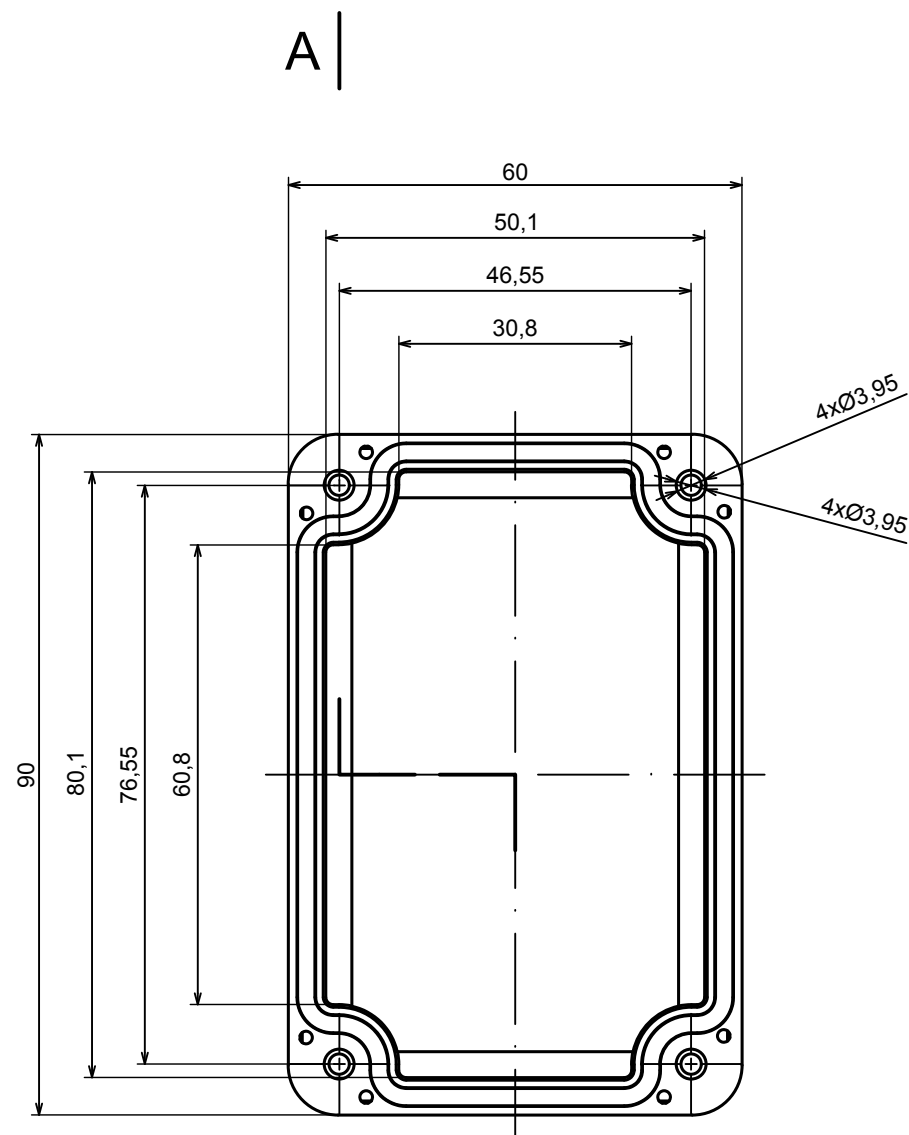

All rights reserved, Copyright Kradox 2020

Product model Enclosure ZP90.60.40U TM - Assembly

Format: A3 Material: PC, ABS

Scale 1:1 Tolerance: +/- 0.5

All rights reserved, Copyright Kradex 2020	
Product model	Enclosure ZP90.60.40U TM - Base ZP90.60.25U TM
Format: A3	Material: PC, ABS
Scale 1:1	Tolerance: +/- 0.5

A |

All rights reserved, Copyright Kradox 2020

Product model: Enclosure ZP90.60.40U TM - Cover ZP90.60.15

Format: A3 Material: PC, ABS

Scale 1:1 Tolerance: +/- 0.5

X-ON Electronics

Largest Supplier of Electrical and Electronic Components

Click to view similar products for [Enclosures, Boxes & Cases](#) *category:*

Click to view products by [Kradex](#) *manufacturer:*

Other Similar products are found below :

[585-R-WH-PK](#) [M-10-PLATED](#) [60566-01-000](#) [HPL-9VB BATT DOOR](#) [M18-PLTD](#) [M-21-PLATED](#) [63310-01-000](#) [6711GSKT](#)
[71884-29-028](#) [LH45-100 Black](#) [72868-510-000](#) [CNS-0000 Black](#) [72883-510-000](#) [CNS-0101 Black](#) [72906-510-000](#) [CNS-0407 Black](#) [73092-](#)
[510-000](#) [CNM-0101 Black](#) [73105-510-000](#) [CNL-0101 Black](#) [73395-510-039](#) [CNS-0006 Bone](#) [74016-510-000](#) [CNL-0006 Black](#) [74257-510-000](#)
[CNL-0004](#) [MDC-1183-PLAIN-ALUM](#) [MDC-1183-PTD](#) [MDC-13104-PTD](#) [MDC-321-PTD](#) [MDC-973-PTD](#) [76](#) [77153-01-028](#) [FLX6030](#)
[83535-01-508](#) [90026-501-000](#) [PS36-200](#) [116-508](#) [120-407](#) [120-910](#) [127-908](#) [130-008](#) [1301170079](#) [1322GSKTEP](#) [1325GSKT3](#) [138-PLAIN](#)
[1434-1210](#) [EAS-500 \(BLACK ANO\)](#) [1804RP-RB-PK](#) [190-005](#) [2202307](#) [KAB3321 BLACK](#) [KAB3421](#) [2697466](#) [S52213](#) [2901123](#) [2901699](#)
[A0645271](#) [A20P20](#) [2106-IR](#) [PERF-850-PLN](#)