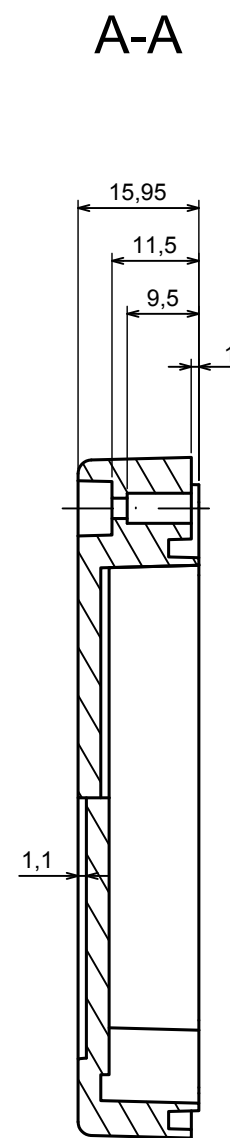

All rights reserved, Copyright Kradox 2020

Product model Enclosure ZP90.60.40U TM - Assembly

Format: A3 Material: PC, ABS

Scale 1:1 Tolerance: +/- 0.5

| | |
|--|--|
| All rights reserved, Copyright Kradex 2020 | |
| Product model | Enclosure ZP90.60.40U TM - Base ZP90.60.25U TM |
| Format: A3 | Material: PC, ABS |
| Scale 1:1 | Tolerance: +/- 0.5 |

A |

All rights reserved, Copyright Kradox 2020

Product model Enclosure ZP90.60.40U TM - Cover ZP90.60.15

Format: A3 Material: PC, ABS

Scale 1:1 Tolerance: +/- 0.5

X-ON Electronics

Largest Supplier of Electrical and Electronic Components

Click to view similar products for [Enclosures, Boxes & Cases](#) *category:*

Click to view products by [Kradex](#) *manufacturer:*

Other Similar products are found below :

[585-R-WH-PK](#) [M-10-PLATED](#) [60566-01-000](#) [HPL-9VB BATT DOOR](#) [M18-PLTD](#) [M-21-PLATED](#) [63310-01-000](#) [6711GSKT](#)
[71884-29-028](#) [LH45-100 Black](#) [72868-510-000](#) [CNS-0000 Black](#) [72883-510-000](#) [CNS-0101 Black](#) [72906-510-000](#) [CNS-0407 Black](#) [73092-](#)
[510-000](#) [CNM-0101 Black](#) [73105-510-000](#) [CNL-0101 Black](#) [73395-510-039](#) [CNS-0006 Bone](#) [74016-510-000](#) [CNL-0006 Black](#) [74257-510-000](#)
[CNL-0004](#) [MDC-1183-PLAIN-ALUM](#) [MDC-1183-PTD](#) [MDC-13104-PTD](#) [MDC-321-PTD](#) [MDC-973-PTD](#) [76](#) [77153-01-028](#) [FLX6030](#)
[83535-01-508](#) [90026-501-000](#) [PS36-200](#) [116-508](#) [120-407](#) [120-910](#) [127-908](#) [130-008](#) [1301170079](#) [1322GSKTEP](#) [1325GSKT3](#) [138-PLAIN](#)
[1434-1210](#) [EAS-500 \(BLACK ANO\)](#) [1804RP-RB-PK](#) [190-005](#) [2202307](#) [KAB3321 BLACK](#) [KAB3421](#) [2697466](#) [S52213](#) [2901123](#) [2901699](#)
[A0645271](#) [A20P20](#) [2106-IR](#) [PERF-850-PLN](#)