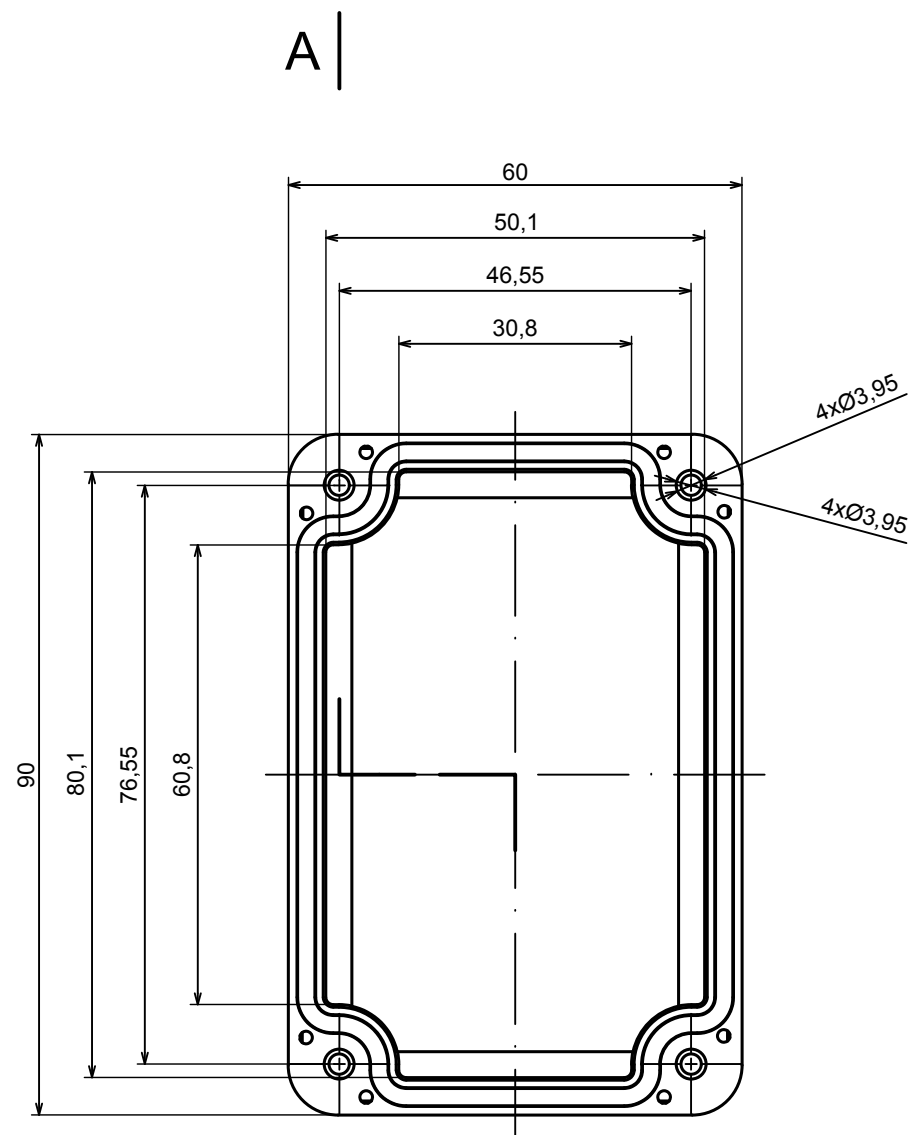

All rights reserved, Copyright Kradox 2020

Product model Enclosure ZP90.60.40U TM - Assembly

Format: A3 Material: PC, ABS

Scale 1:1 Tolerance: +/- 0.5

| | |
|--|--|
| All rights reserved, Copyright Kradex 2020 | |
| Product model | Enclosure ZP90.60.40U TM - Base ZP90.60.25U TM |
| Format: A3 | Material: PC, ABS |
| Scale 1:1 | Tolerance: +/- 0.5 |

A |

All rights reserved, Copyright Kradox 2020

Product model Enclosure ZP90.60.40U TM - Cover ZP90.60.15

Format: A3 Material: PC, ABS

Scale 1:1 Tolerance: +/- 0.5

X-ON Electronics

Largest Supplier of Electrical and Electronic Components

Click to view similar products for [Enclosures, Boxes & Cases](#) *category:*

Click to view products by [Kradex](#) *manufacturer:*

Other Similar products are found below :

[585-R-WH-PK](#) [M-10-PLATED](#) [60566-01-000](#) [HPL-9VB BATT DOOR](#) [M18-PLTD](#) [M-21-PLATED](#) [63310-01-000](#) [6711GSKT](#)
[71884-29-028](#) [LH45-100 Black](#) [72868-510-000](#) [CNS-0000 Black](#) [72883-510-000](#) [CNS-0101 Black](#) [72906-510-000](#) [CNS-0407 Black](#) [73092-](#)
[510-000](#) [CNM-0101 Black](#) [73105-510-000](#) [CNL-0101 Black](#) [73395-510-039](#) [CNS-0006 Bone](#) [74016-510-000](#) [CNL-0006 Black](#) [74257-510-000](#)
[CNL-0004](#) [MDC-1183-PLAIN-ALUM](#) [MDC-1183-PTD](#) [MDC-13104-PTD](#) [MDC-321-PTD](#) [MDC-973-PTD](#) [76](#) [77153-01-028](#) [FLX6030](#)
[83535-01-508](#) [90026-501-000](#) [PS36-200](#) [116-508](#) [120-407](#) [120-910](#) [127-908](#) [130-008](#) [1301170079](#) [1322GSKTEP](#) [1325GSKT3](#) [138-PLAIN](#)
[1434-1210](#) [EAS-500 \(BLACK ANO\)](#) [1804RP-RB-PK](#) [190-005](#) [2202307](#) [KAB3321 BLACK](#) [KAB3421](#) [2697466](#) [S52213](#) [2901123](#) [2901699](#)
[A0645271](#) [A20P20](#) [2106-IR](#) [PERF-850-PLN](#)