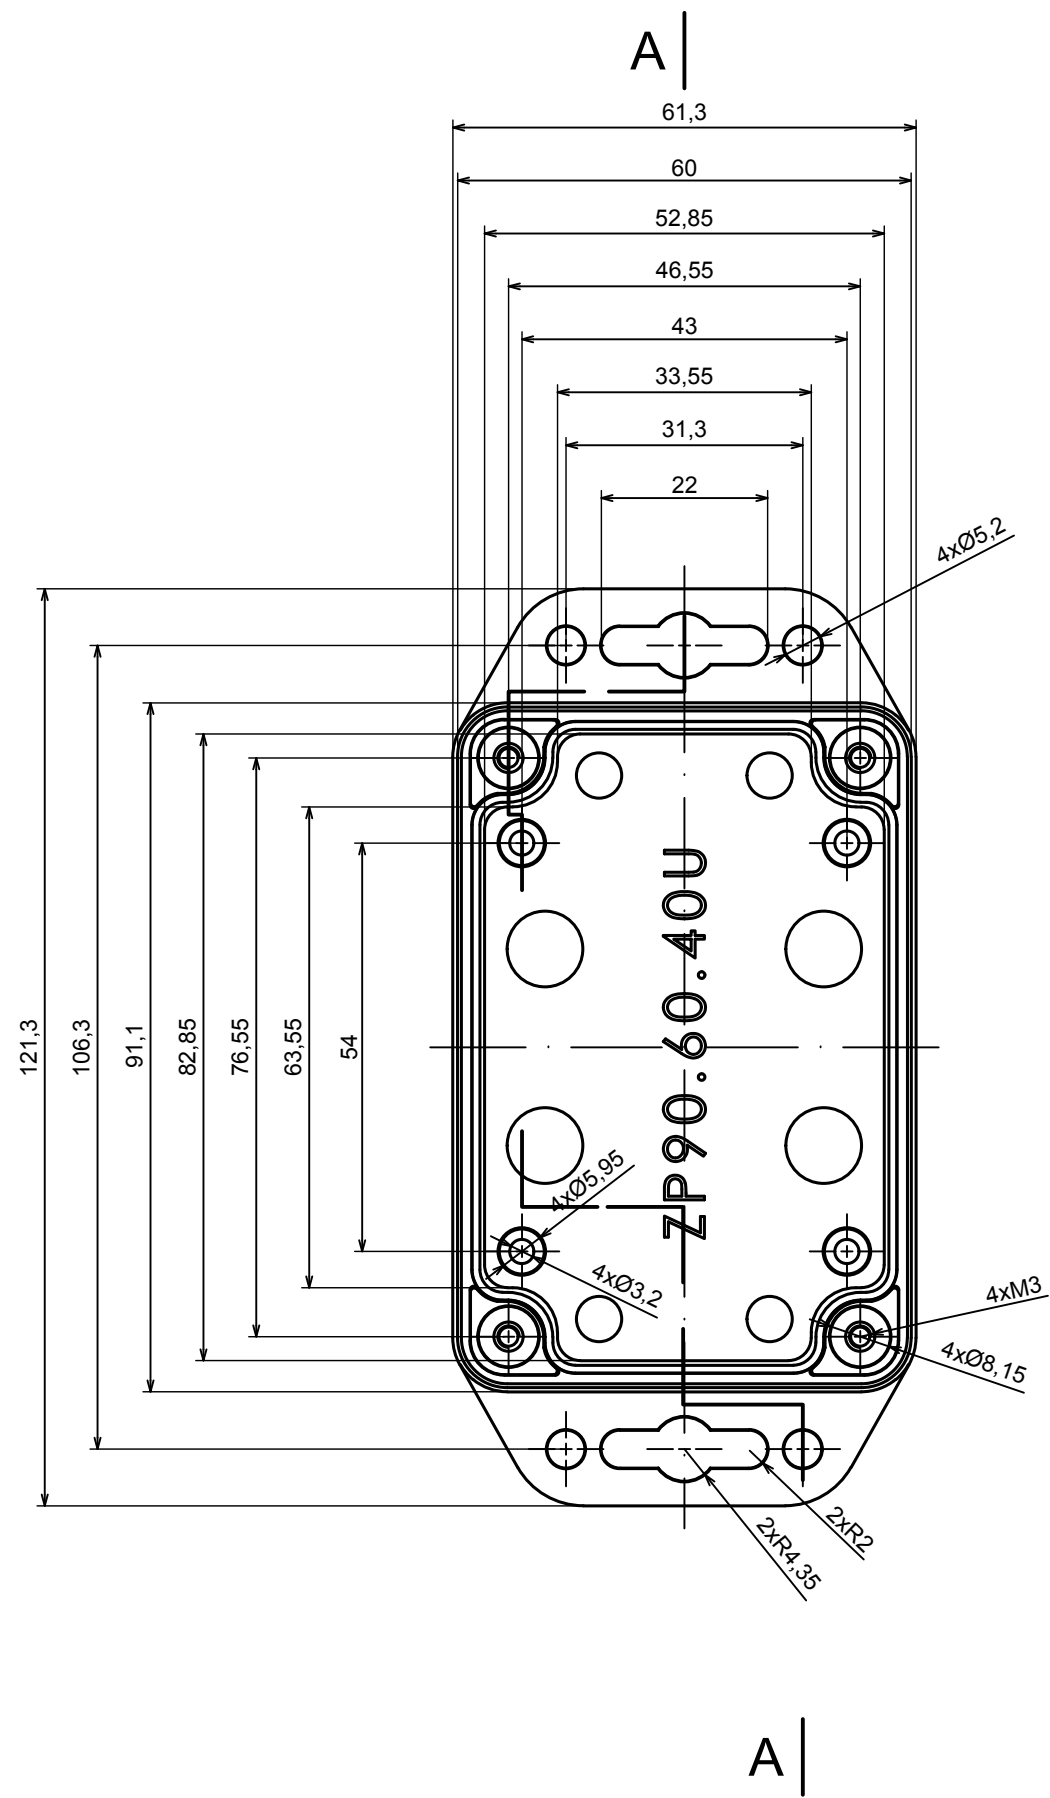

All rights reserved, Copyright Kradox 2020

Product model Enclosure ZP90.60.40U TM - Assembly

Format: A3 Material: PC, ABS

Scale 1:1 Tolerance: +/- 0.5

| | |
|--|--|
| All rights reserved, Copyright Kradex 2020 | |
| Product model | Enclosure ZP90.60.40U TM - Base ZP90.60.25U TM |
| Format: A3 | Material: PC, ABS |
| Scale 1:1 | Tolerance: +/- 0.5 |

A |

All rights reserved, Copyright Kradox 2020

Product model Enclosure ZP90.60.40U TM - Cover ZP90.60.15

Format: A3 Material: PC, ABS

Scale 1:1 Tolerance: +/- 0.5

X-ON Electronics

Largest Supplier of Electrical and Electronic Components

Click to view similar products for [Enclosures, Boxes & Cases](#) *category:*

Click to view products by [Kradex](#) *manufacturer:*

Other Similar products are found below :

[585-R-WH-PK](#) [M-10-PLATED](#) [60566-01-000](#) [HPL-9VB BATT DOOR](#) [M18-PLTD](#) [M-21-PLATED](#) [63310-01-000](#) [6711GSKT](#)
[71884-29-028](#) [LH45-100 Black](#) [72868-510-000](#) [CNS-0000 Black](#) [72883-510-000](#) [CNS-0101 Black](#) [72906-510-000](#) [CNS-0407 Black](#) [73092-](#)
[510-000](#) [CNM-0101 Black](#) [73105-510-000](#) [CNL-0101 Black](#) [73395-510-039](#) [CNS-0006 Bone](#) [74016-510-000](#) [CNL-0006 Black](#) [74257-510-000](#)
[CNL-0004](#) [MDC-1183-PLAIN-ALUM](#) [MDC-1183-PTD](#) [MDC-13104-PTD](#) [MDC-321-PTD](#) [MDC-973-PTD](#) [76](#) [77153-01-028](#) [FLX6030](#)
[83535-01-508](#) [90026-501-000](#) [PS36-200](#) [116-508](#) [120-407](#) [120-910](#) [127-908](#) [130-008](#) [1301170079](#) [1322GSKTEP](#) [1325GSKT3](#) [138-PLAIN](#)
[1434-1210](#) [EAS-500 \(BLACK ANO\)](#) [1804RP-RB-PK](#) [190-005](#) [2202307](#) [KAB3321 BLACK](#) [KAB3421](#) [2697466](#) [S52213](#) [2901123](#) [2901699](#)
[A0645271](#) [A20P20](#) [2106-IR](#) [PERF-850-PLN](#)