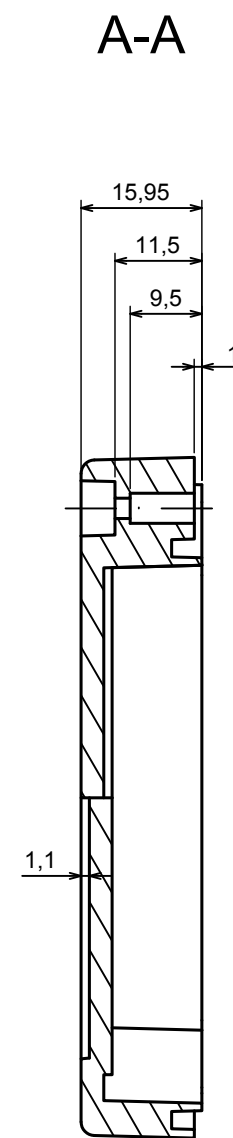

All rights reserved, Copyright Kradox 2020

Product model Enclosure ZP90.60.40U TM - Assembly

Format: A3 Material: PC, ABS

Scale 1:1 Tolerance: +/- 0.5

All rights reserved, Copyright Kradex 2020	
Product model	Enclosure ZP90.60.40U TM - Base ZP90.60.25U TM
Format: A3	Material: PC, ABS
Scale 1:1	Tolerance: +/- 0.5

A |

All rights reserved, Copyright Kradox 2020

Product model Enclosure ZP90.60.40U TM - Cover ZP90.60.15

Format: A3 Material: PC, ABS

Scale 1:1 Tolerance: +/- 0.5

Other Similar products are found below :

[585-R-WH-PK](#) [M-10-PLATED](#) [60566-01-000](#) [HPL-9VB BATT DOOR](#) [M18-PLTD](#) [M-21-PLATED](#) [63310-01-000](#) [6711GSKT](#)  
[71884-29-028](#) [LH45-100 Black](#) [72868-510-000](#) [CNS-0000 Black](#) [72883-510-000](#) [CNS-0101 Black](#) [72906-510-000](#) [CNS-0407 Black](#) [73092-](#)  
[510-000](#) [CNM-0101 Black](#) [73105-510-000](#) [CNL-0101 Black](#) [73395-510-039](#) [CNS-0006 Bone](#) [74016-510-000](#) [CNL-0006 Black](#) [74257-510-000](#)  
[CNL-0004](#) [MDC-1183-PLAIN-ALUM](#) [MDC-1183-PTD](#) [MDC-13104-PTD](#) [MDC-321-PTD](#) [MDC-973-PTD](#) [76](#) [77153-01-028](#) [FLX6030](#)  
[83535-01-508](#) [90026-501-000](#) [PS36-200](#) [116-508](#) [120-407](#) [120-910](#) [127-908](#) [130-008](#) [1301170079](#) [1322GSKTEP](#) [1325GSKT3](#) [138-PLAIN](#)  
[1434-1210](#) [EAS-500 \(BLACK ANO\)](#) [1804RP-RB-PK](#) [190-005](#) [2202307](#) [KAB3321 BLACK](#) [KAB3421](#) [2697466](#) [S52213](#) [2901123](#) [2901699](#)  
[A0645271](#) [A20P20](#) [2106-IR](#) [PERF-850-PLN](#)