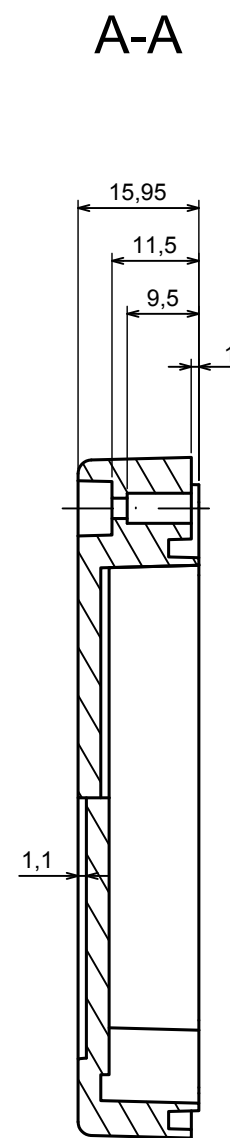

All rights reserved, Copyright Kradox 2020

Product model Enclosure ZP90.60.40U TM - Assembly

Format: A3 Material: PC, ABS

Scale 1:1 Tolerance: +/- 0.5

All rights reserved, Copyright Kradex 2020	
Product model	Enclosure ZP90.60.40U TM - Base ZP90.60.25U TM
Format: A3	Material: PC, ABS
Scale 1:1	Tolerance: +/- 0.5

A |

All rights reserved, Copyright Kradox 2020

Product model Enclosure ZP90.60.40U TM - Cover ZP90.60.15

Format: A3 Material: PC, ABS

Scale 1:1 Tolerance: +/- 0.5

X-ON Electronics

Largest Supplier of Electrical and Electronic Components

Click to view similar products for [Enclosures, Boxes & Cases](#) category:

Click to view products by [Kradex](#) manufacturer:

Other Similar products are found below :

[585-R-WH-PK](#) [M-10-PLATED](#) [60566-01-000](#) [HPL-9VB BATT DOOR](#) [M18-PLTD](#) [M-21-PLATED](#) [63310-01-000](#) [6711GSKT](#)
[71884-29-028](#) [LH45-100 Black](#) [72868-510-000](#) [CNS-0000 Black](#) [72883-510-000](#) [CNS-0101 Black](#) [72906-510-000](#) [CNS-0407 Black](#) [73092-](#)
[510-000](#) [CNM-0101 Black](#) [73105-510-000](#) [CNL-0101 Black](#) [73395-510-039](#) [CNS-0006 Bone](#) [74016-510-000](#) [CNL-0006 Black](#) [74257-510-000](#)
[CNL-0004](#) [MDC-1183-PLAIN-ALUM](#) [MDC-1183-PTD](#) [MDC-13104-PTD](#) [MDC-321-PTD](#) [MDC-973-PTD](#) [76](#) [77153-01-028](#) [FLX6030](#)
[83535-01-508](#) [90026-501-000](#) [PS36-200](#) [116-508](#) [120-407](#) [120-910](#) [127-908](#) [130-008](#) [1301170079](#) [1322GSKTEP](#) [1325GSKT3](#) [138-PLAIN](#)
[1434-1210](#) [EAS-500 \(BLACK ANO\)](#) [1804RP-RB-PK](#) [190-005](#) [2202307](#) [KAB3321 BLACK](#) [KAB3421](#) [2697466](#) [S52213](#) [2901123](#) [2901699](#)
[A0645271](#) [A20P20](#) [2106-IR](#) [PERF-850-PLN](#)