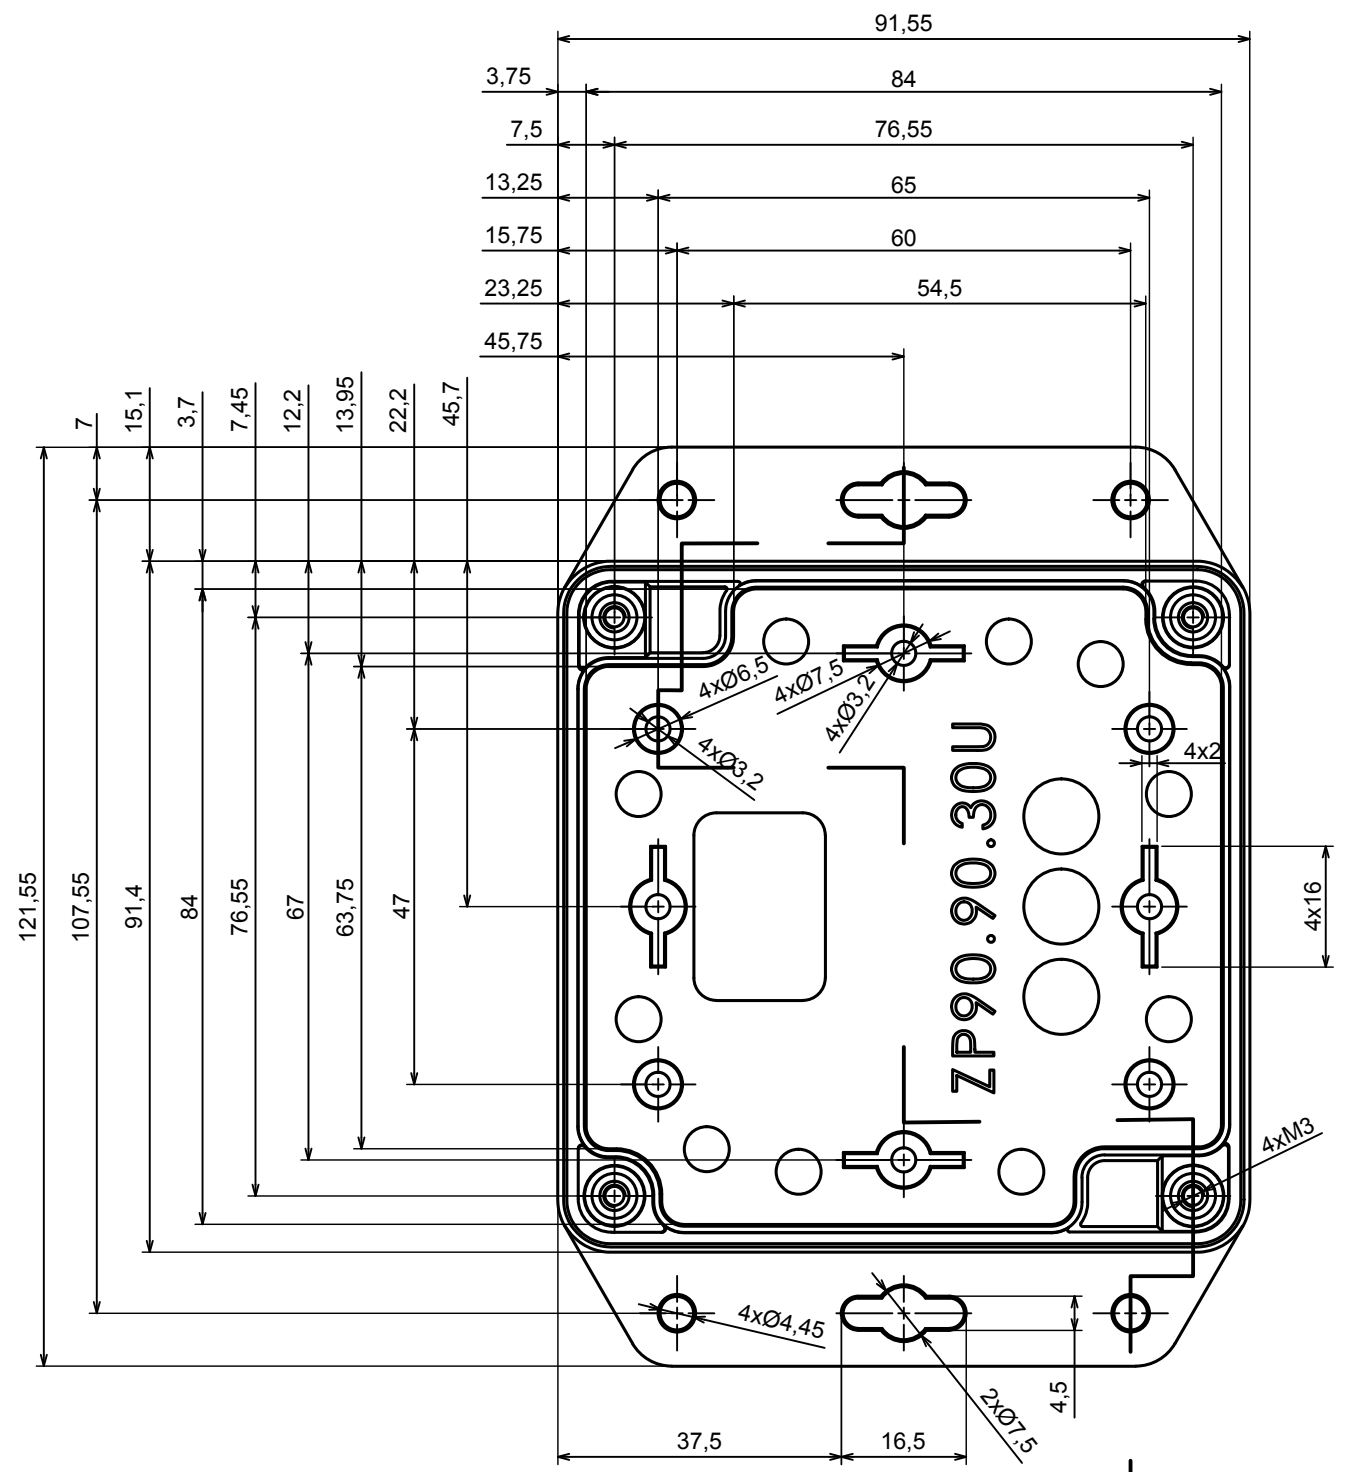

A |

A |

A-A

All rights reserved, Copyright Kradox 2021

Product model Enclosure ZP90.90.45S TM - Assembly

Format: A3 Material: PC, ABS

Scale 1:1 Tolerance: +/- 0.6

A |

| A

A-A

All rights reserved, Copyright Kradox 2021

Product model Enclosure ZP90.90.45SU TM - Base ZP90.90.30U TM

Format: A3 Material: PC, ABS

Scale 1:1 Tolerance: +/- 0.5

All rights reserved, Copyright Kradox 2021	
Product model	Enclosure ZP90.90.45SU TM - Cover PZ90.90.15S
Format: A3	Material: PC, ABS
Scale 1:1	Tolerance: +/- 0.5

Other Similar products are found below :

[M-10-PLATED](#) [60221-01](#) [M17-L-PLN](#) [M-21-PLATED](#) [63310-01-000](#) [6711GSKT](#) [90026-501-000](#) [PS36-200](#) [120-407](#) [138-PLAIN](#) [144011](#)  
[EAS-500 \(BLACK ANO\)](#) [2062750000](#) [KAB3421](#) [A0645271](#) [1928952](#) [2106-IR](#) [2792057](#) [2906241](#) [2906254](#) [2907981](#) [H5031](#) [CU-284](#)  
[MDC-532-PLAIN-ALUM](#) [B137](#) [5400TN](#) [UNC 2-4-6 PLAIN](#) [462-0020E](#) [0542100012](#) [043853](#) [103031](#) [11416P](#) [KR8-315](#) [UM-SE-A73-R](#)  
[BK](#) [2202158](#) [TUF 55 25 100 ME](#) [332-907](#) [4122](#) [52213](#) [24560-245](#) [736-409](#) [144012](#) [61-9480.6](#) [134573](#) [M18-L-PLTD](#) [73095-510-000](#)  
[CNM-0303 Black](#) [S3A-453213-S](#) [ALUG702RD040-IR](#) [07.6370000](#) [P/4.2](#)