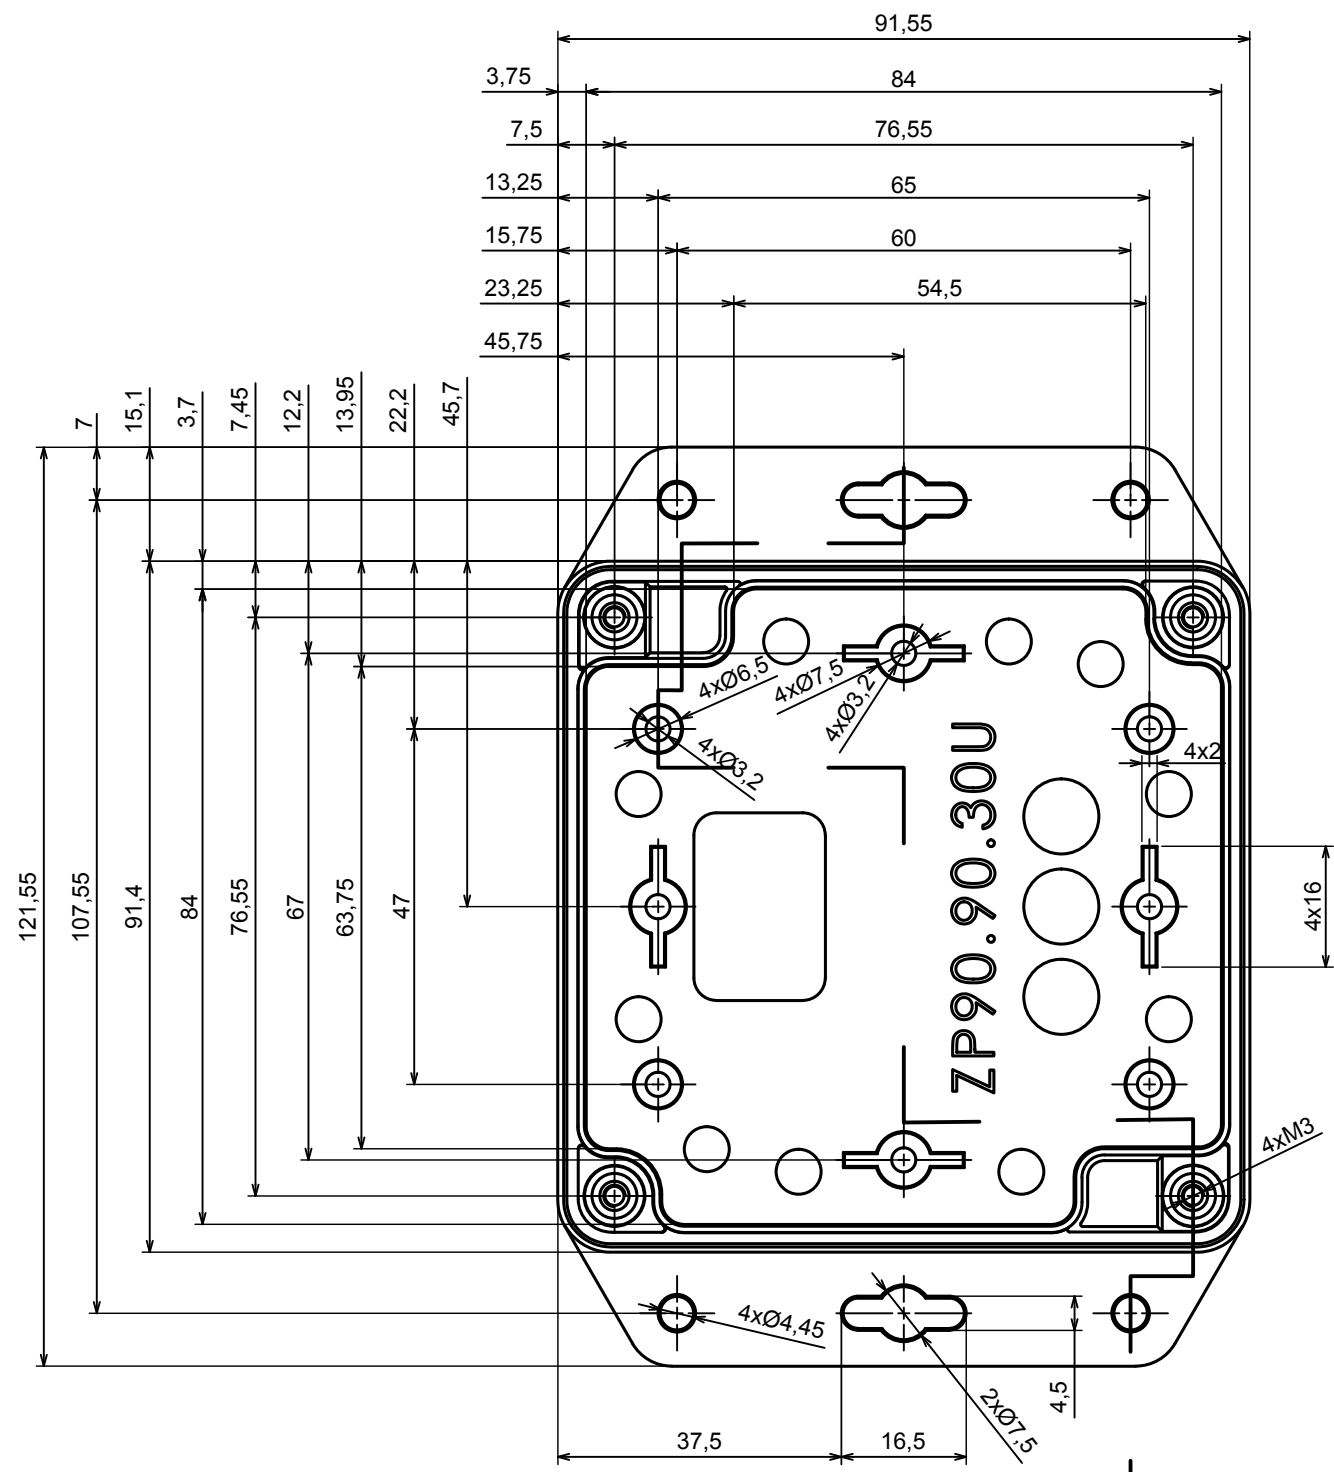

A |

A |

A-A

All rights reserved, Copyright Kradox 2021

Product model Enclosure ZP90.90.45S TM - Assembly

Format: A3 Material: PC, ABS

Scale 1:1 Tolerance: +/- 0.6

A |

A |

A-A

All rights reserved, Copyright Kradox 2021

Product model	Enclosure ZP90.90.45SU TM - Base ZP90.90.30U TM
---------------	---

Format: A3	Material: PC, ABS
------------	-------------------

Scale 1:1	Tolerance: +/- 0.5
-----------	--------------------

Other Similar products are found below :

[M-10-PLATED](#) [60221-01](#) [M17-L-PLN](#) [M-21-PLATED](#) [63310-01-000](#) [6711GSKT](#) [90026-501-000](#) [PS36-200](#) [120-407](#) [138-PLAIN](#) [144011](#)  
[EAS-500 \(BLACK ANO\)](#) [2062750000](#) [KAB3421](#) [A0645271](#) [1928952](#) [2106-IR](#) [2792057](#) [2906241](#) [2906254](#) [2907981](#) [H5031](#) [CU-284](#)  
[MDC-532-PLAIN-ALUM](#) [B137](#) [5400TN](#) [UNC 2-4-6 PLAIN](#) [462-0020E](#) [0542100012](#) [043853](#) [103031](#) [11416P](#) [KR8-315](#) [UM-SE-A73-R](#)  
[BK](#) [2202158](#) [TUF 55 25 100 ME](#) [332-907](#) [4122](#) [52213](#) [24560-245](#) [736-409](#) [144012](#) [61-9480.6](#) [134573](#) [M18-L-PLTD](#) [73095-510-000](#)  
[CNM-0303 Black](#) [S3A-453213-S](#) [ALUG702RD040-IR](#) [07.6370000](#) [P/4.2](#)