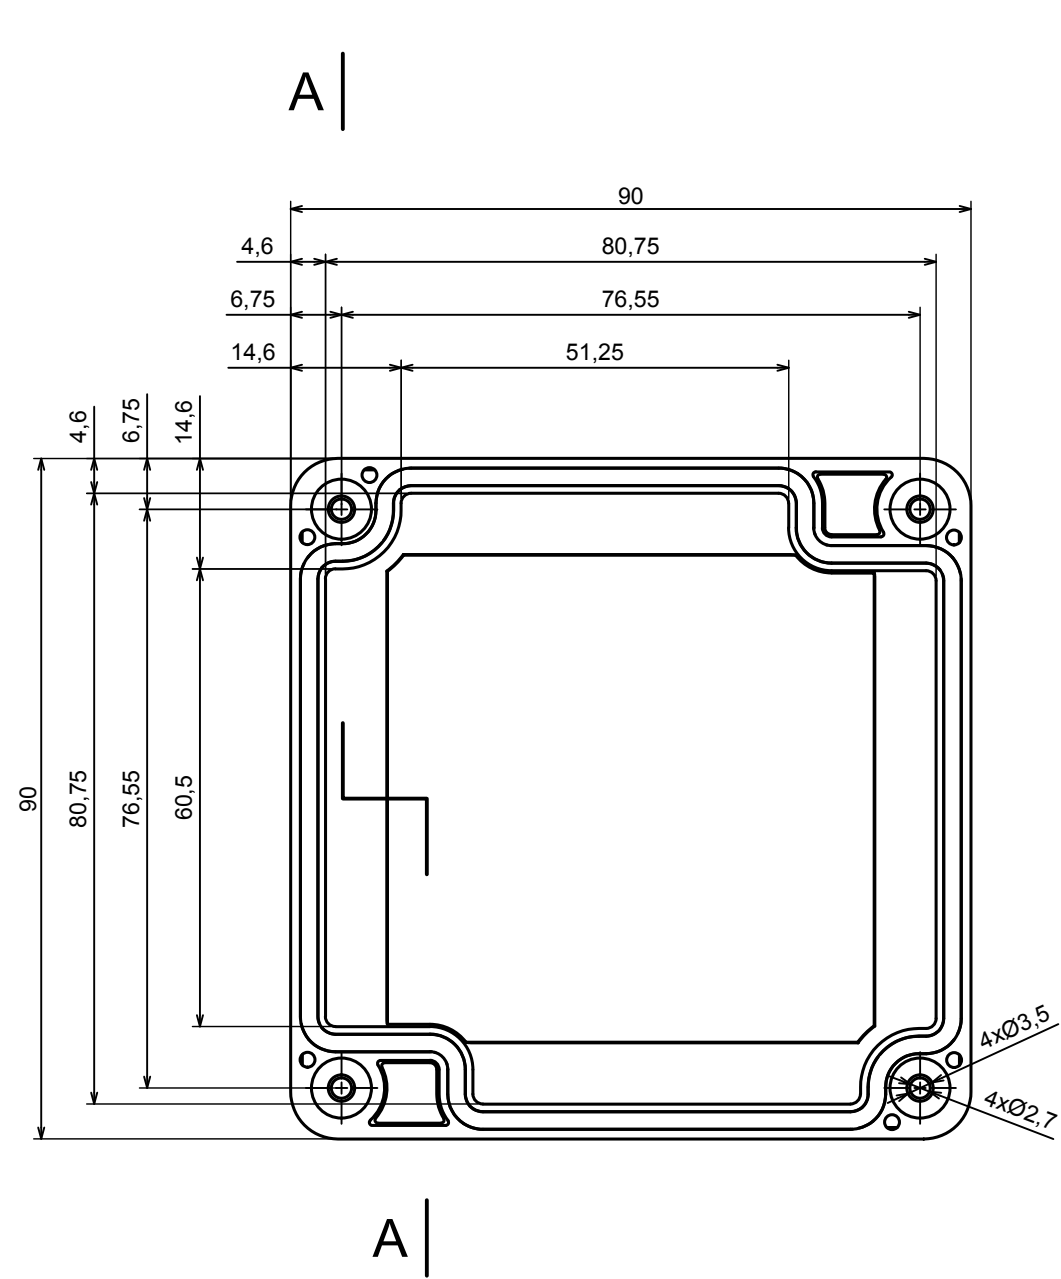

A |

A |

A-A

All rights reserved, Copyright Kradex 2021

Product model Enclosure ZP90.90.45S TM - Assembly

Format: A3 Material: PC, ABS

Scale 1:1 Tolerance: +/- 0.6

A |

| A

A-A

All rights reserved, Copyright Kradox 2021

Product model: Enclosure ZP90.90.45SU TM - Base ZP90.90.30U TM

Format: A3 Material: PC, ABS

Scale 1:1 Tolerance: +/- 0.5

All rights reserved, Copyright Kradox 2021	
Product model	Enclosure ZP90.90.45SU TM - Cover PZ90.90.15S
Format: A3	Material: PC, ABS
Scale 1:1	Tolerance: +/- 0.5

[M-10-PLATED](#) [60221-01](#) [M17-L-PLN](#) [M-21-PLATED](#) [63310-01-000](#) [6711GSKT](#) [90026-501-000](#) [PS36-200](#) [120-407](#) [138-PLAIN](#) [144011](#)
[EAS-500 \(BLACK ANO\)](#) [2062750000](#) [KAB3421](#) [A0645271](#) [1928952](#) [2106-IR](#) [2792057](#) [2906241](#) [2906254](#) [2907981](#) [H5031](#) [CU-284](#)
[MDC-532-PLAIN-ALUM](#) [B137](#) [5400TN](#) [UNC 2-4-6 PLAIN](#) [462-0020E](#) [0542100012](#) [043853](#) [103031](#) [11416P](#) [KR8-315](#) [UM-SE-A73-R](#)
[BK](#) [2202158](#) [TUF 55 25 100 ME](#) [332-907](#) [4122](#) [52213](#) [24560-245](#) [736-409](#) [144012](#) [61-9480.6](#) [134573](#) [M18-L-PLTD](#) [73095-510-000](#)
[CNM-0303 Black](#) [S3A-453213-S](#) [ALUG702RD040-IR](#) [07.6370000](#) [P/4.2](#)