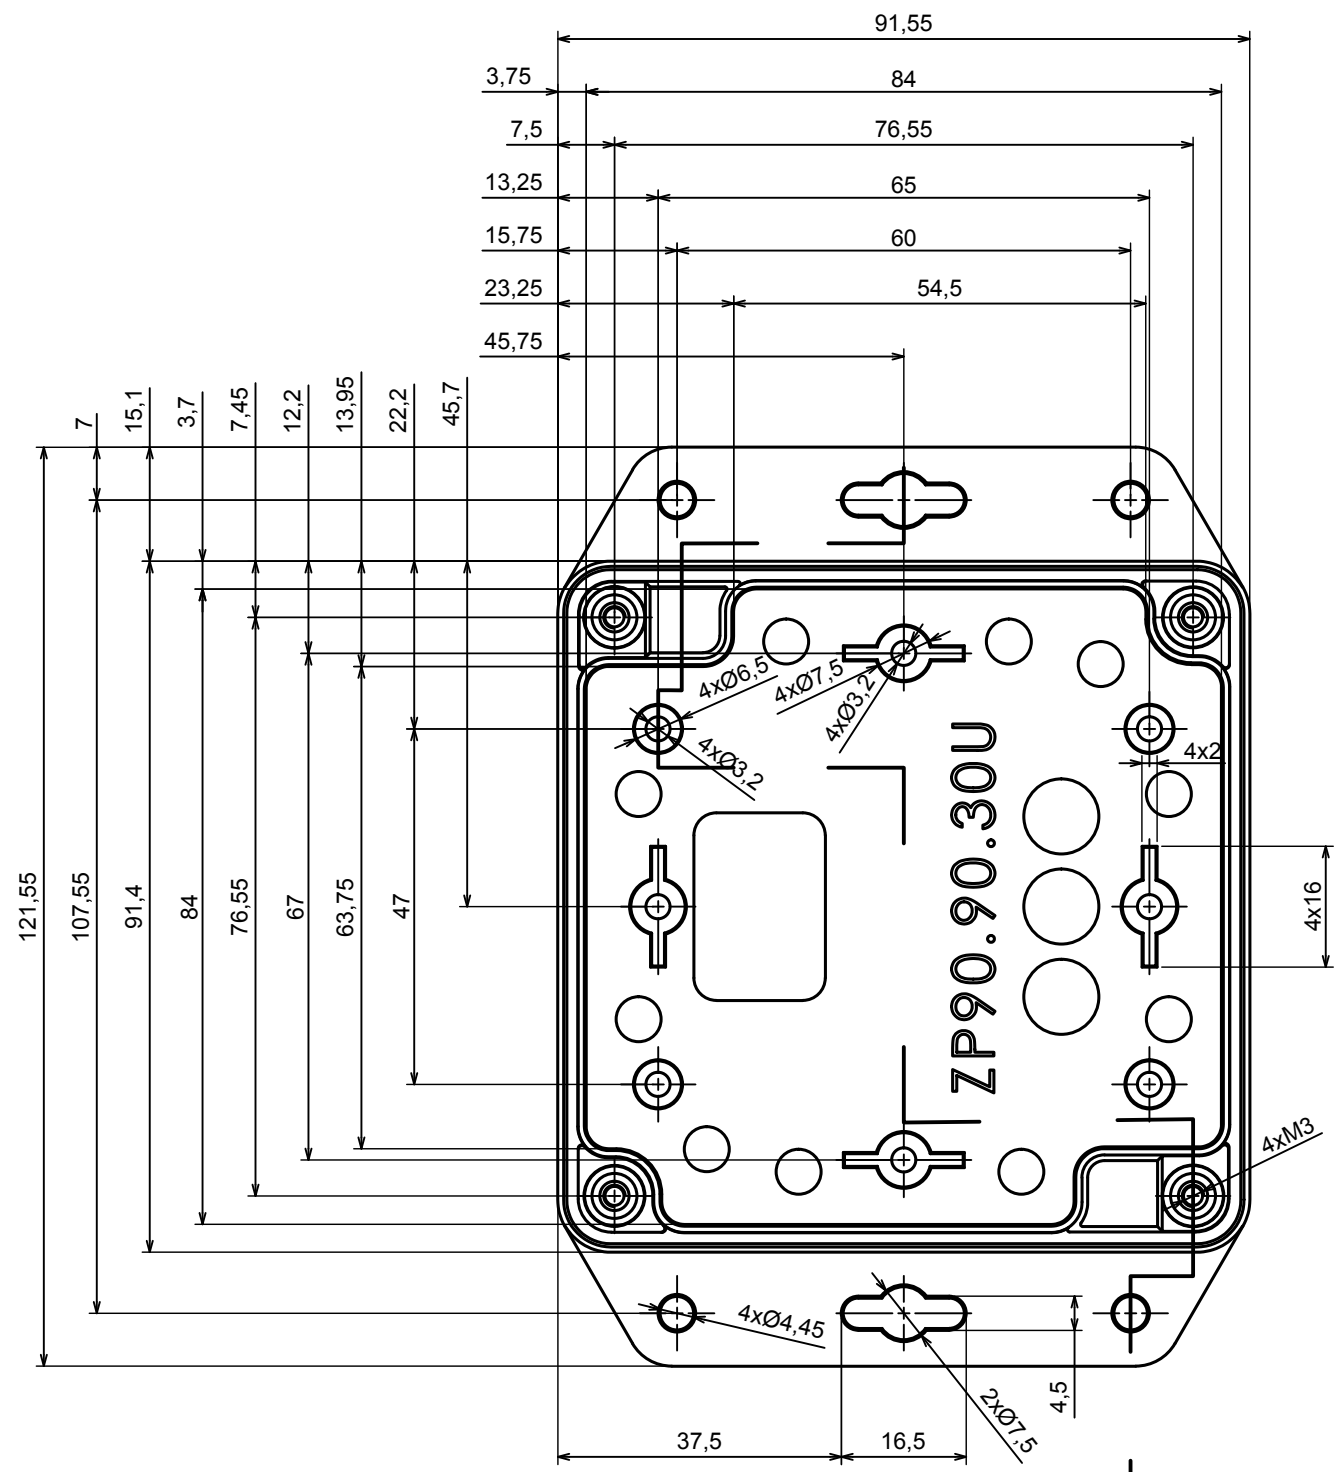

A |

A |

A-A

All rights reserved, Copyright Kradex 2021

Product model Enclosure ZP90.90.45S TM - Assembly

Format: A3 Material: PC, ABS

Scale 1:1 Tolerance: +/- 0.6

A |

| A

A-A

All rights reserved, Copyright Kradox 2021

Product model: Enclosure ZP90.90.45SU TM - Base ZP90.90.30U TM

Format: A3 Material: PC, ABS

Scale 1:1 Tolerance: +/- 0.5

All rights reserved, Copyright Kradox 2021	
Product model	Enclosure ZP90.90.45SU TM - Cover PZ90.90.15S
Format: A3	Material: PC, ABS
Scale 1:1	Tolerance: +/- 0.5

[M-10-PLATED](#) [60221-01](#) [M17-L-PLN](#) [M-21-PLATED](#) [63310-01-000](#) [6711GSKT](#) [90026-501-000](#) [PS36-200](#) [120-407](#) [138-PLAIN](#) [144011](#)
[EAS-500 \(BLACK ANO\)](#) [2062750000](#) [KAB3421](#) [A0645271](#) [1928952](#) [2106-IR](#) [2792057](#) [2906241](#) [2906254](#) [2907981](#) [H5031](#) [CU-284](#)
[MDC-532-PLAIN-ALUM](#) [B137](#) [5400TN](#) [UNC 2-4-6 PLAIN](#) [462-0020E](#) [0542100012](#) [043853](#) [103031](#) [11416P](#) [KR8-315](#) [UM-SE-A73-R](#)
[BK](#) [2202158](#) [TUF 55 25 100 ME](#) [332-907](#) [4122](#) [52213](#) [24560-245](#) [736-409](#) [144012](#) [61-9480.6](#) [134573](#) [M18-L-PLTD](#) [73095-510-000](#)
[CNM-0303 Black](#) [S3A-453213-S](#) [ALUG702RD040-IR](#) [07.6370000](#) [P/4.2](#)