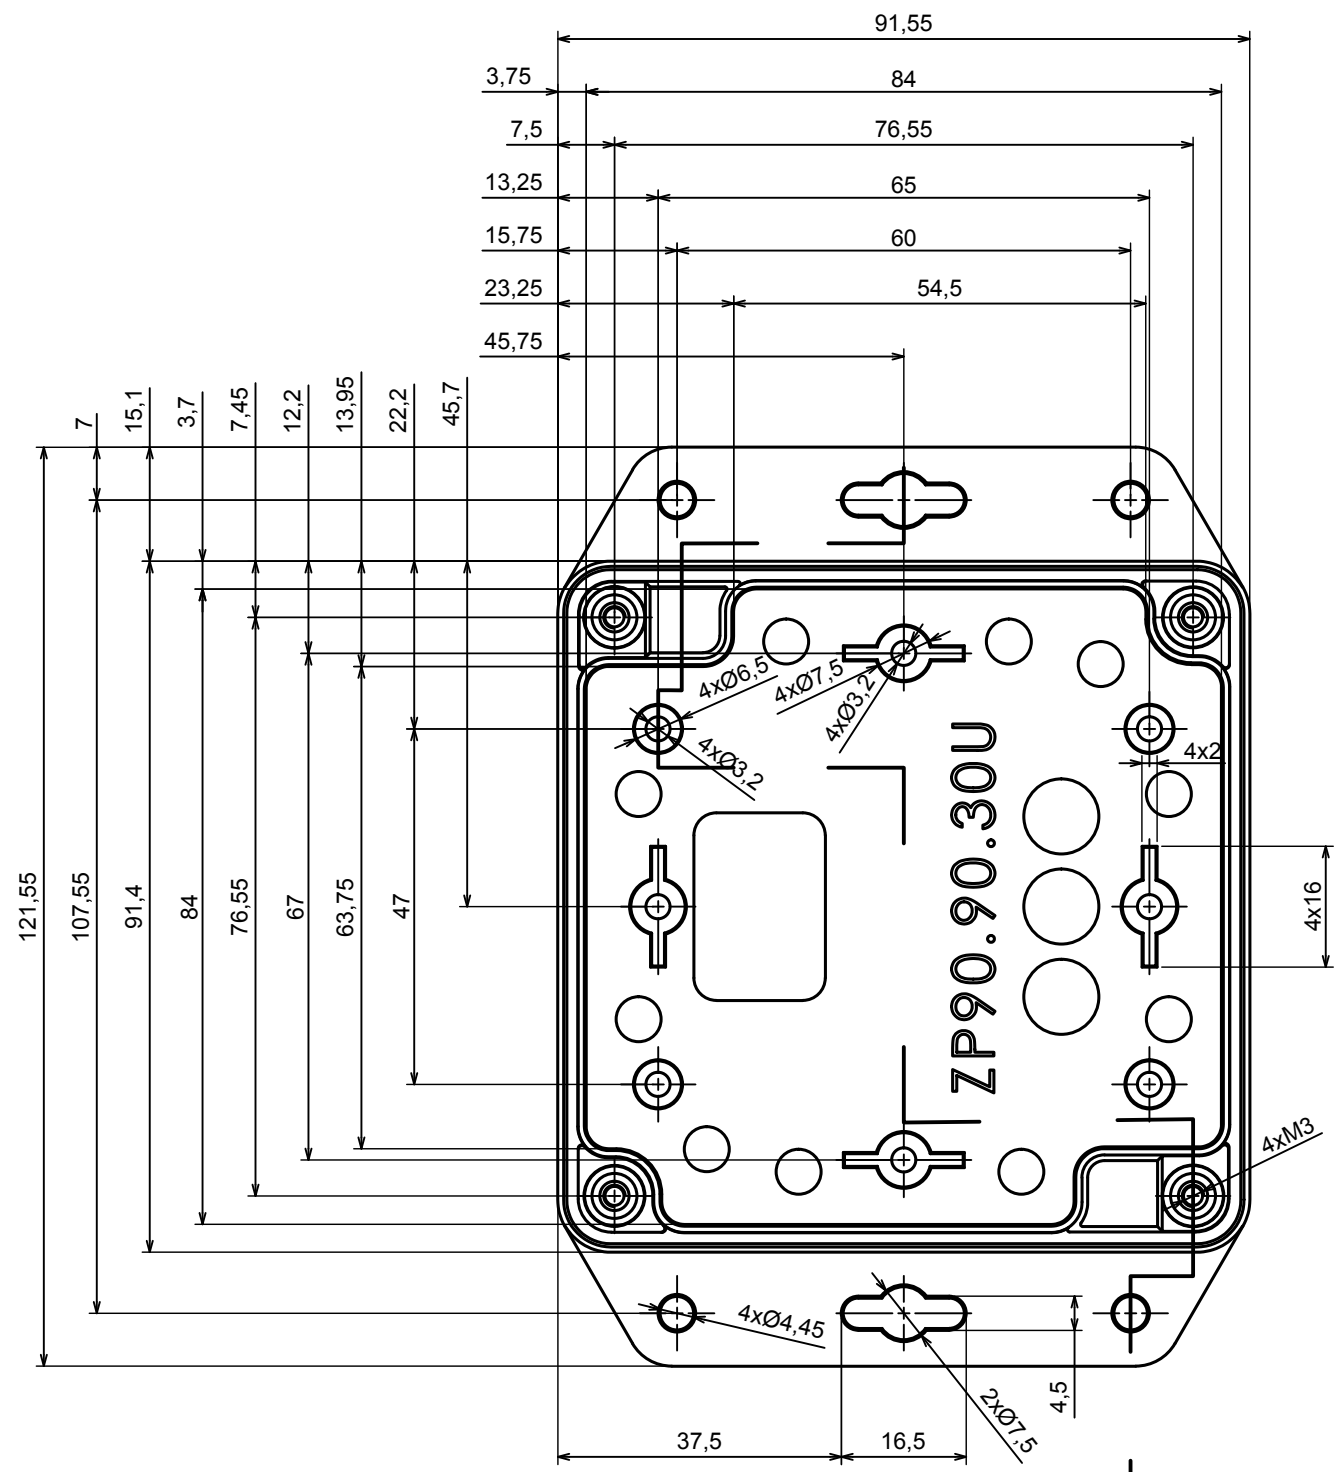

A |

A |

A-A

All rights reserved, Copyright Kradox 2021

Product model Enclosure ZP90.90.45 TM - Assembly

Format: A3 Material: PC, ABS

Scale 1:1 Tolerance: +/- 0.6

A |

| A

A-A

All rights reserved, Copyright Kradox 2021

Product model Enclosure ZP90.90.45U TM - Base ZP90.90.30U TM

Format: A3 Material: PC, ABS

Scale 1:1 Tolerance: +/- 0.5

A |

All rights reserved, Copyright Kradox 2021

Product model: Enclosure ZP90.90.45U TM - Cover PZ90.90.15

Format: A3 Material: PC, ABS

Scale 1:1 Tolerance: +/- 0.5

X-ON Electronics

Largest Supplier of Electrical and Electronic Components

Click to view similar products for [Enclosures, Boxes & Cases](#) category:

Click to view products by [Kradex](#) manufacturer:

Other Similar products are found below :

[585-R-WH-PK](#) [M-10-PLATED](#) [60221-01](#) [60566-01-000](#) [HPL-9VB BATT DOOR](#) [M18-PLTD](#) [M-21-PLATED](#) [63310-01-000](#) [6711GSKT](#)
[71884-29-028](#) [LH45-100 Black](#) [72868-510-000](#) [CNS-0000 Black](#) [72883-510-000](#) [CNS-0101 Black](#) [72906-510-000](#) [CNS-0407 Black](#) [73092-](#)
[510-000](#) [CNM-0101 Black](#) [73105-510-000](#) [CNL-0101 Black](#) [73108-510-000](#) [CNL-0303 Black](#) [73395-510-039](#) [CNS-0006 Bone](#) [74016-510-000](#)
[CNL-0006 Black](#) [74257-510-000](#) [CNL-0004](#) [MDC-1183-PLAIN-ALUM](#) [MDC-1183-PTD](#) [MDC-13104-PTD](#) [MDC-321-PTD](#) [MDC-973-PTD](#)
[76](#) [77153-01-028](#) [FLX6030](#) [83535-01-508](#) [90026-501-000](#) [PS36-200](#) [116-508](#) [120-407](#) [120-910](#) [127-908](#) [130-008](#) [1301170079](#)
[1322GSKTEP](#) [1325GSKT3](#) [138-PLAIN](#) [1434-1210](#) [EAS-500 \(BLACK ANO\)](#) [1804RP-RB-PK](#) [190-005](#) [2202307](#) [KAB3321 BLACK](#)
[KAB3421](#) [2697466](#) [S52213](#) [2901123](#) [2901699](#) [A0645271](#) [A20P20](#)