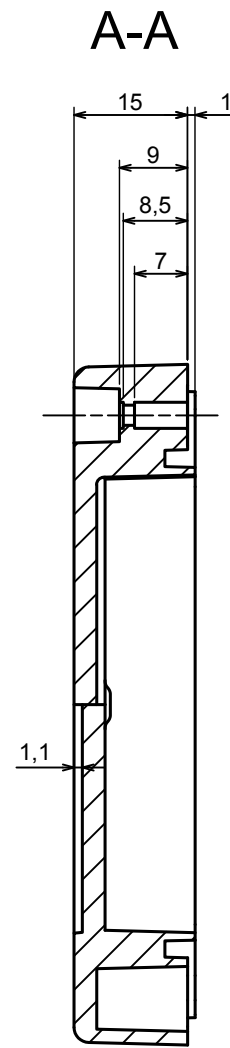

A |

A |

A-A

All rights reserved, Copyright Kradox 2021

Product model Enclosure ZP90.90.45 TM - Assembly

Format: A3 Material: PC, ABS

Scale 1:1 Tolerance: +/- 0.6

A |

| A

A-A

All rights reserved, Copyright Kradox 2021

Product model Enclosure ZP90.90.45U TM - Base ZP90.90.30U TM

Format: A3 Material: PC, ABS

Scale 1:1 Tolerance: +/- 0.5

A |

All rights reserved, Copyright Kradox 2021

Product model: Enclosure ZP90.90.45U TM - Cover PZ90.90.15

Format: A3 Material: PC, ABS

Scale 1:1 Tolerance: +/- 0.5

X-ON Electronics

Largest Supplier of Electrical and Electronic Components

Click to view similar products for [Enclosures, Boxes & Cases](#) category:

Click to view products by [Kradex](#) manufacturer:

Other Similar products are found below :

[585-R-WH-PK](#) [M-10-PLATED](#) [60221-01](#) [60566-01-000](#) [HPL-9VB BATT DOOR](#) [M18-PLTD](#) [M-21-PLATED](#) [63310-01-000](#) [6711GSKT](#)
[71884-29-028](#) [LH45-100 Black](#) [72868-510-000](#) [CNS-0000 Black](#) [72883-510-000](#) [CNS-0101 Black](#) [72906-510-000](#) [CNS-0407 Black](#) [73092-](#)
[510-000](#) [CNM-0101 Black](#) [73105-510-000](#) [CNL-0101 Black](#) [73108-510-000](#) [CNL-0303 Black](#) [73395-510-039](#) [CNS-0006 Bone](#) [74016-510-000](#)
[CNL-0006 Black](#) [74257-510-000](#) [CNL-0004](#) [MDC-1183-PLAIN-ALUM](#) [MDC-1183-PTD](#) [MDC-13104-PTD](#) [MDC-321-PTD](#) [MDC-973-PTD](#)
[76](#) [77153-01-028](#) [FLX6030](#) [83535-01-508](#) [90026-501-000](#) [PS36-200](#) [116-508](#) [120-407](#) [120-910](#) [127-908](#) [130-008](#) [1301170079](#)
[1322GSKTEP](#) [1325GSKT3](#) [138-PLAIN](#) [1434-1210](#) [EAS-500 \(BLACK ANO\)](#) [1804RP-RB-PK](#) [190-005](#) [2202307](#) [KAB3321 BLACK](#)
[KAB3421](#) [2697466](#) [S52213](#) [2901123](#) [2901699](#) [A0645271](#) [A20P20](#)