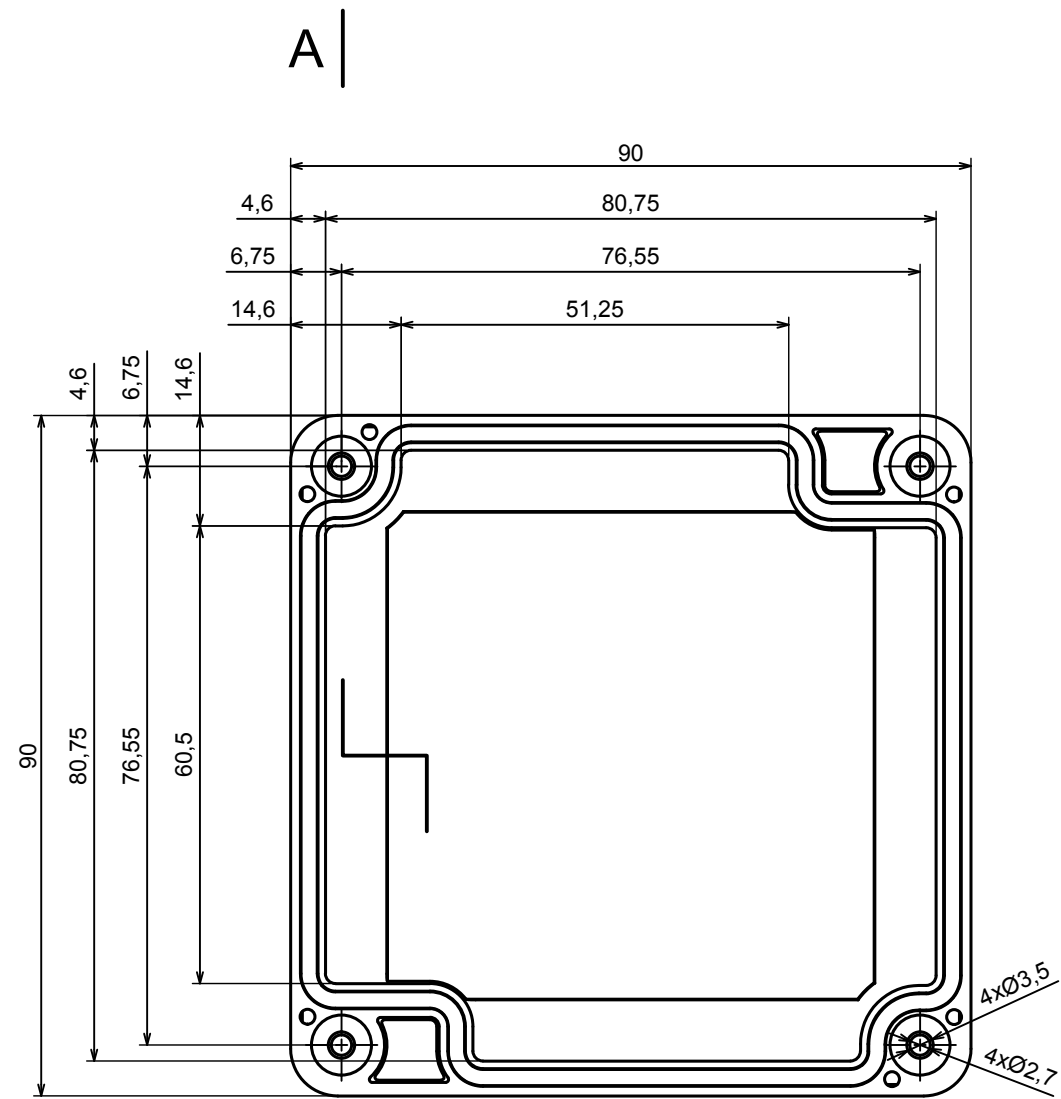

Scale 1:1	Tolerance: +/- 0.6
-----------	--------------------

A |

| A

A-A

All rights reserved, Copyright Kradox 2021

Product model: Enclosure ZP90.90.45U TM - Base ZP90.90.30U TM

Format: A3 Material: PC, ABS

Scale 1:1 Tolerance: +/- 0.5

A |

All rights reserved, Copyright Kradox 2021	
Product model	Enclosure ZP90.90.45U TM - Cover PZ90.90.15
Format: A3	Material: PC, ABS
Scale 1:1	Tolerance: +/- 0.5

X-ON Electronics

[M-10-PLATED](#) [60221-01](#) [M17-L-PLN](#) [M-21-PLATED](#) [63310-01-000](#) [6711GSKT](#) [90026-501-000](#) [PS36-200](#) [120-407](#) [138-PLAIN](#) [144011](#)
[EAS-500 \(BLACK ANO\)](#) [2062750000](#) [KAB3421](#) [A0645271](#) [1928952](#) [2106-IR](#) [2792057](#) [2906241](#) [2906254](#) [2907981](#) [H5031](#) [CU-284](#)
[MDC-532-PLAIN-ALUM](#) [B137](#) [5400TN](#) [UNC 2-4-6 PLAIN](#) [462-0020E](#) [0542100012](#) [043853](#) [103031](#) [11416P](#) [KR8-315](#) [UM-SE-A73-R](#)
[BK](#) [2202158](#) [TUF 55 25 100 ME](#) [332-907](#) [4122](#) [52213](#) [24560-245](#) [736-409](#) [144012](#) [61-9480.6](#) [134573](#) [M18-L-PLTD](#) [73095-510-000](#)
[CNM-0303 Black](#) [S3A-453213-S](#) [ALUG702RD040-IR](#) [07.6370000](#) [P/4.2](#)