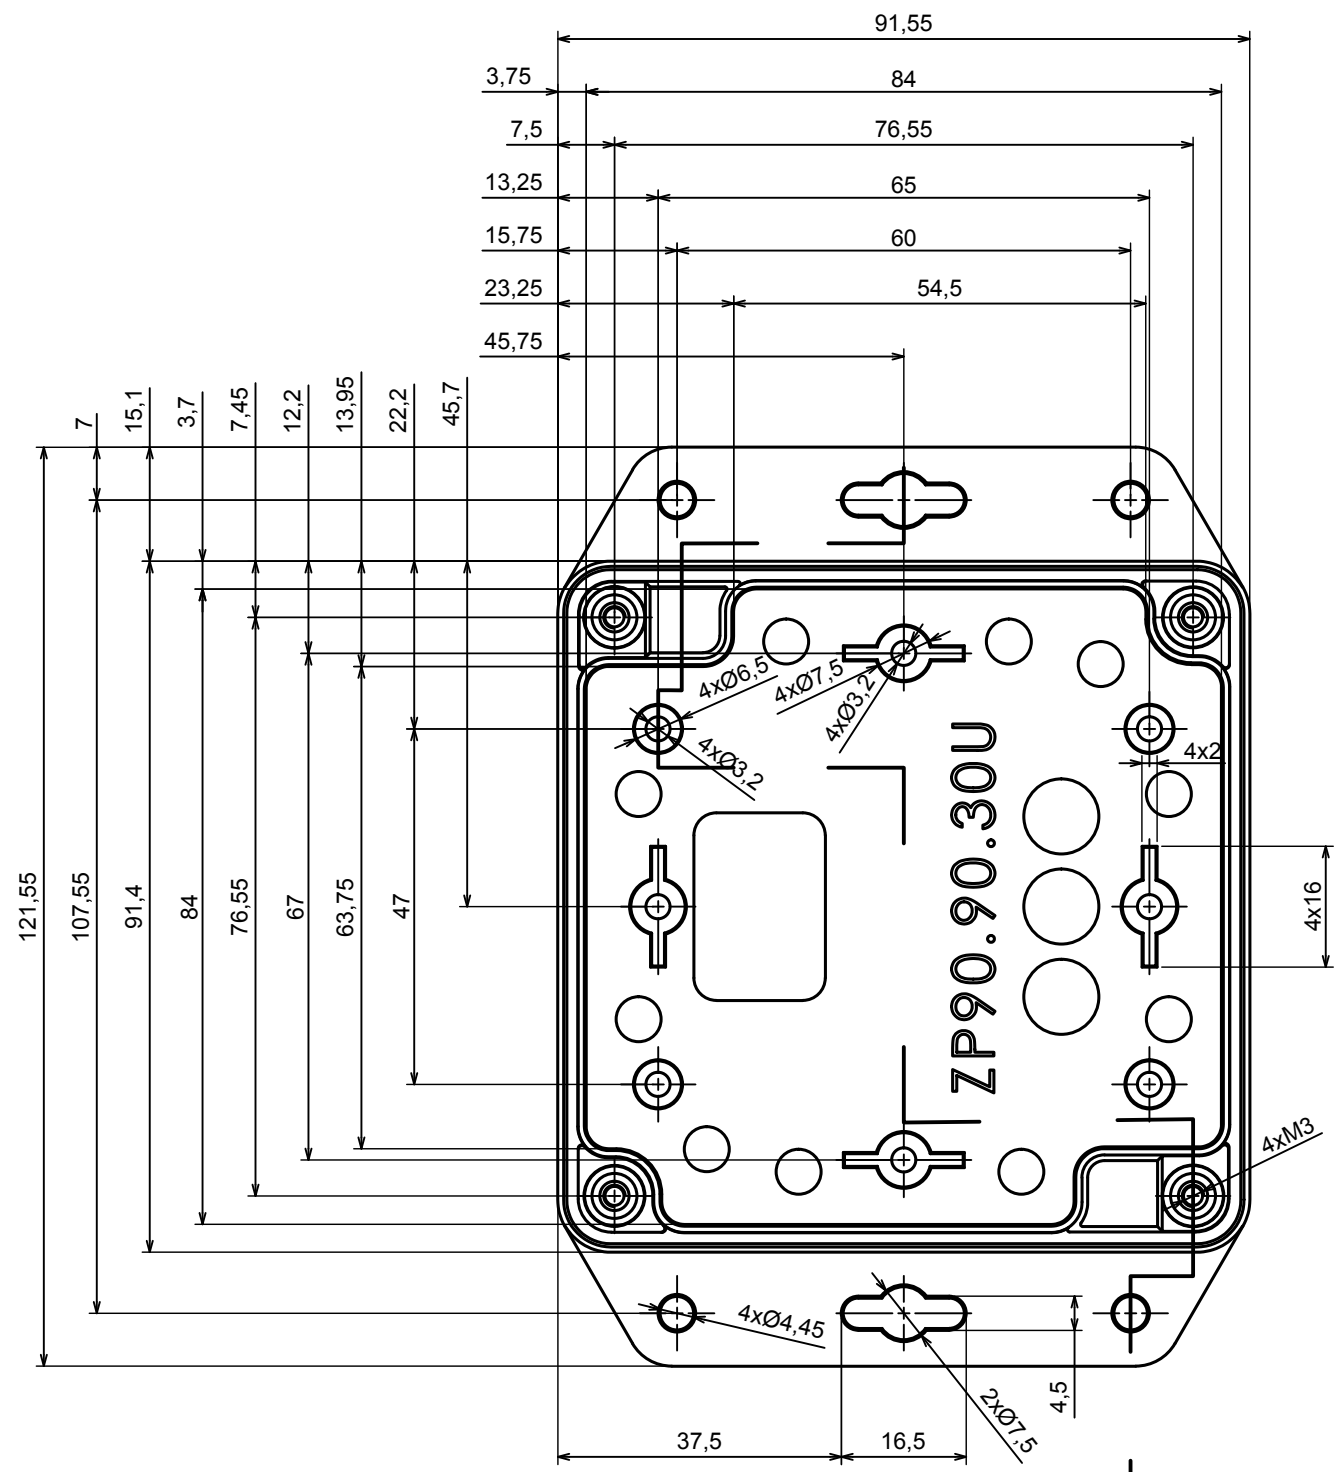

All rights reserved, Copyright Kradox 2021

Product model	Enclosure ZP90.90.45 TM - Assembly
---------------	------------------------------------

Format: A3	Material: PC, ABS
------------	-------------------

Scale 1:1	Tolerance: +/- 0.6
-----------	--------------------

A |

| A

A-A

All rights reserved, Copyright Kradox 2021

Product model: Enclosure ZP90.90.45U TM - Base ZP90.90.30U TM

Format: A3 Material: PC, ABS

Scale 1:1 Tolerance: +/- 0.5

A |

All rights reserved, Copyright Kradox 2021	
Product model	Enclosure ZP90.90.45U TM - Cover PZ90.90.15
Format: A3	Material: PC, ABS
Scale 1:1	Tolerance: +/- 0.5

X-ON Electronics

[M-10-PLATED](#) [60221-01](#) [M17-L-PLN](#) [M-21-PLATED](#) [63310-01-000](#) [6711GSKT](#) [90026-501-000](#) [PS36-200](#) [120-407](#) [138-PLAIN](#) [144011](#)
[EAS-500 \(BLACK ANO\)](#) [2062750000](#) [KAB3421](#) [A0645271](#) [1928952](#) [2106-IR](#) [2792057](#) [2906241](#) [2906254](#) [2907981](#) [H5031](#) [CU-284](#)
[MDC-532-PLAIN-ALUM](#) [B137](#) [5400TN](#) [UNC 2-4-6 PLAIN](#) [462-0020E](#) [0542100012](#) [043853](#) [103031](#) [11416P](#) [KR8-315](#) [UM-SE-A73-R](#)
[BK](#) [2202158](#) [TUF 55 25 100 ME](#) [332-907](#) [4122](#) [52213](#) [24560-245](#) [736-409](#) [144012](#) [61-9480.6](#) [134573](#) [M18-L-PLTD](#) [73095-510-000](#)
[CNM-0303 Black](#) [S3A-453213-S](#) [ALUG702RD040-IR](#) [07.6370000](#) [P/4.2](#)