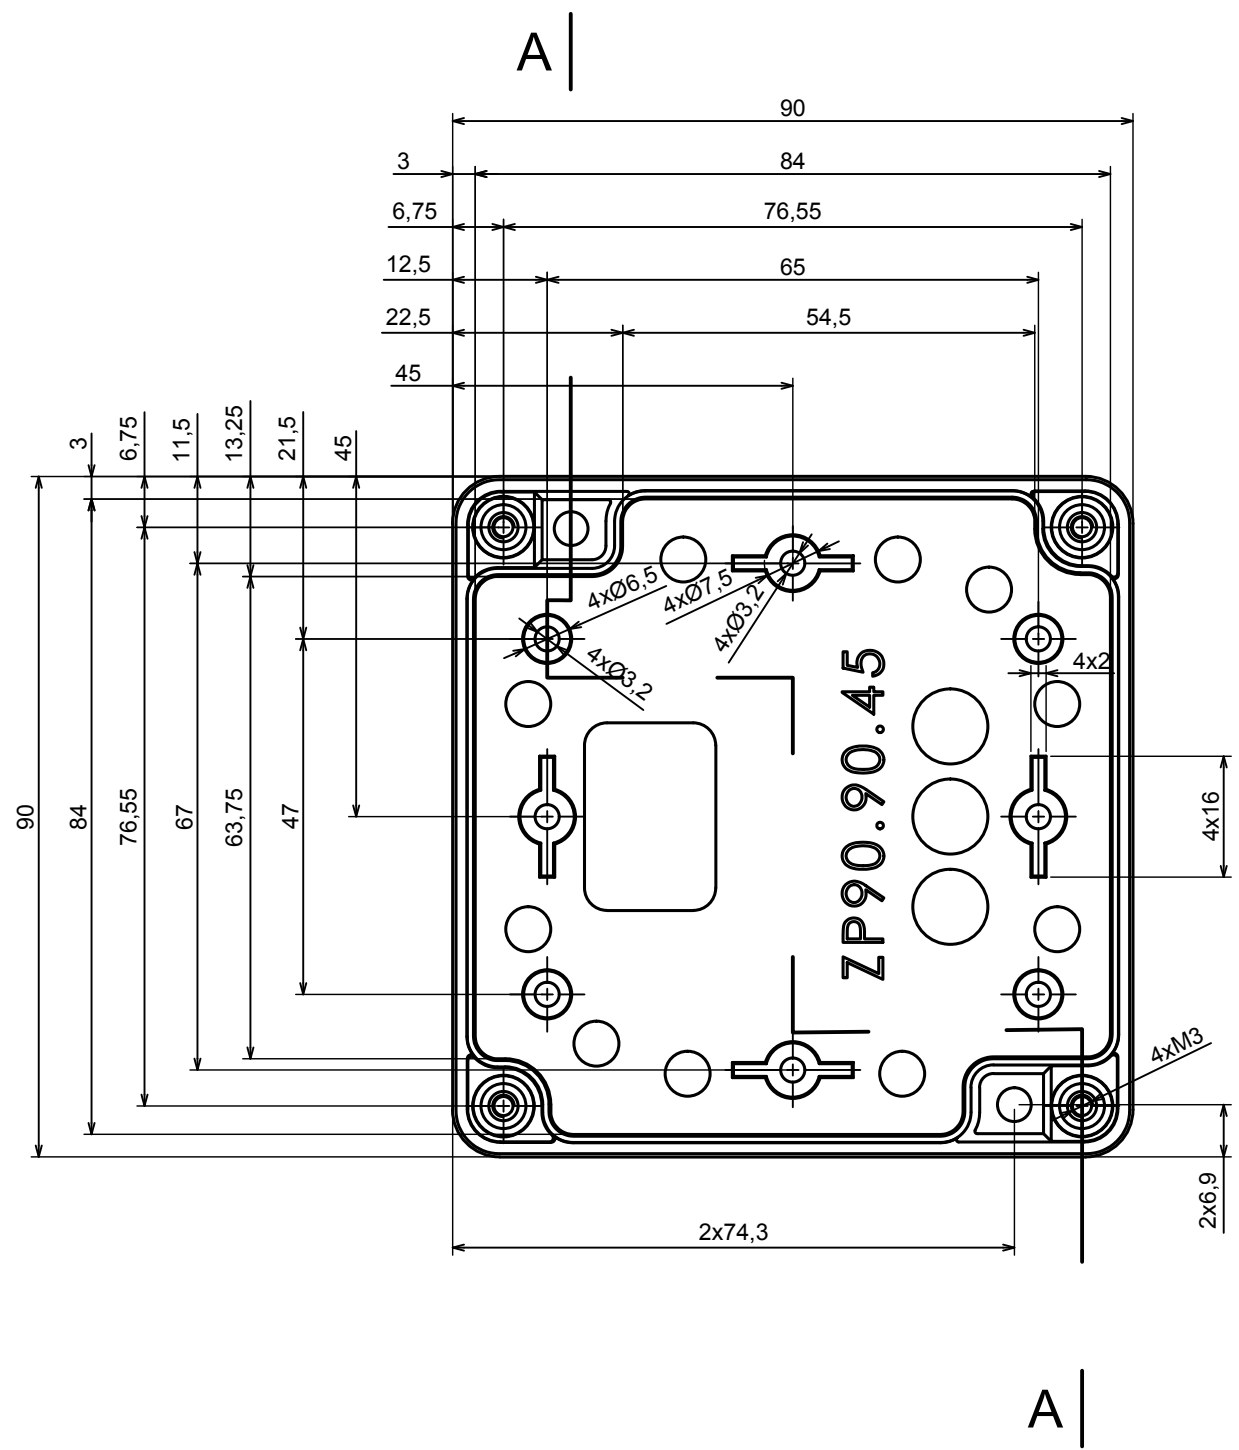

A |

A |

A-A

All rights reserved, Copyright Kradex 2021

Product model Enclosure ZP90.90.60 TM - Assembly

Format: A3 Material: PC, ABS

Scale 1:1 Tolerance: +/- 0.6

All rights reserved, Copyright Kradox 2021	
Product model	Enclosure ZP90.90.60 TM - Base ZP90.90.45 TM
Format: A3	Material: PC, ABS
Scale 1:1	Tolerance: +/- 0.5

All rights reserved, Copyright Kradox 2021	
Product model	Enclosure ZP90.90.60 TM - Cover PZ90.90.15
Format: A3	Material: PC, ABS
Scale 1:1	Tolerance: +/- 0.5

Other Similar products are found below :

[585-R-WH-PK](#) [M-10-PLATED](#) [60221-01](#) [60566-01-000](#) [HPL-9VB BATT DOOR](#) [M18-PLTD](#) [M-21-PLATED](#) [63310-01-000](#) [6711GSKT](#)  
[71884-29-028](#) [LH45-100 Black](#) [72868-510-000](#) [CNS-0000 Black](#) [72883-510-000](#) [CNS-0101 Black](#) [72906-510-000](#) [CNS-0407 Black](#) [73092-](#)  
[510-000](#) [CNM-0101 Black](#) [73105-510-000](#) [CNL-0101 Black](#) [73108-510-000](#) [CNL-0303 Black](#) [73395-510-039](#) [CNS-0006 Bone](#) [74016-510-000](#)  
[CNL-0006 Black](#) [74257-510-000](#) [CNL-0004](#) [MDC-1183-PLAIN-ALUM](#) [MDC-1183-PTD](#) [MDC-13104-PTD](#) [MDC-321-PTD](#) [MDC-973-PTD](#)  
[76](#) [77153-01-028](#) [FLX6030](#) [83535-01-508](#) [90026-501-000](#) [PS36-200](#) [116-508](#) [120-407](#) [120-910](#) [127-908](#) [130-008](#) [1301170079](#)  
[1322GSKTEP](#) [1325GSKT3](#) [138-PLAIN](#) [1434-1210](#) [EAS-500 \(BLACK ANO\)](#) [1804RP-RB-PK](#) [190-005](#) [2202307](#) [KAB3321 BLACK](#)  
[KAB3421](#) [2697466](#) [S52213](#) [2901123](#) [2901699](#) [A0645271](#) [A20P20](#)