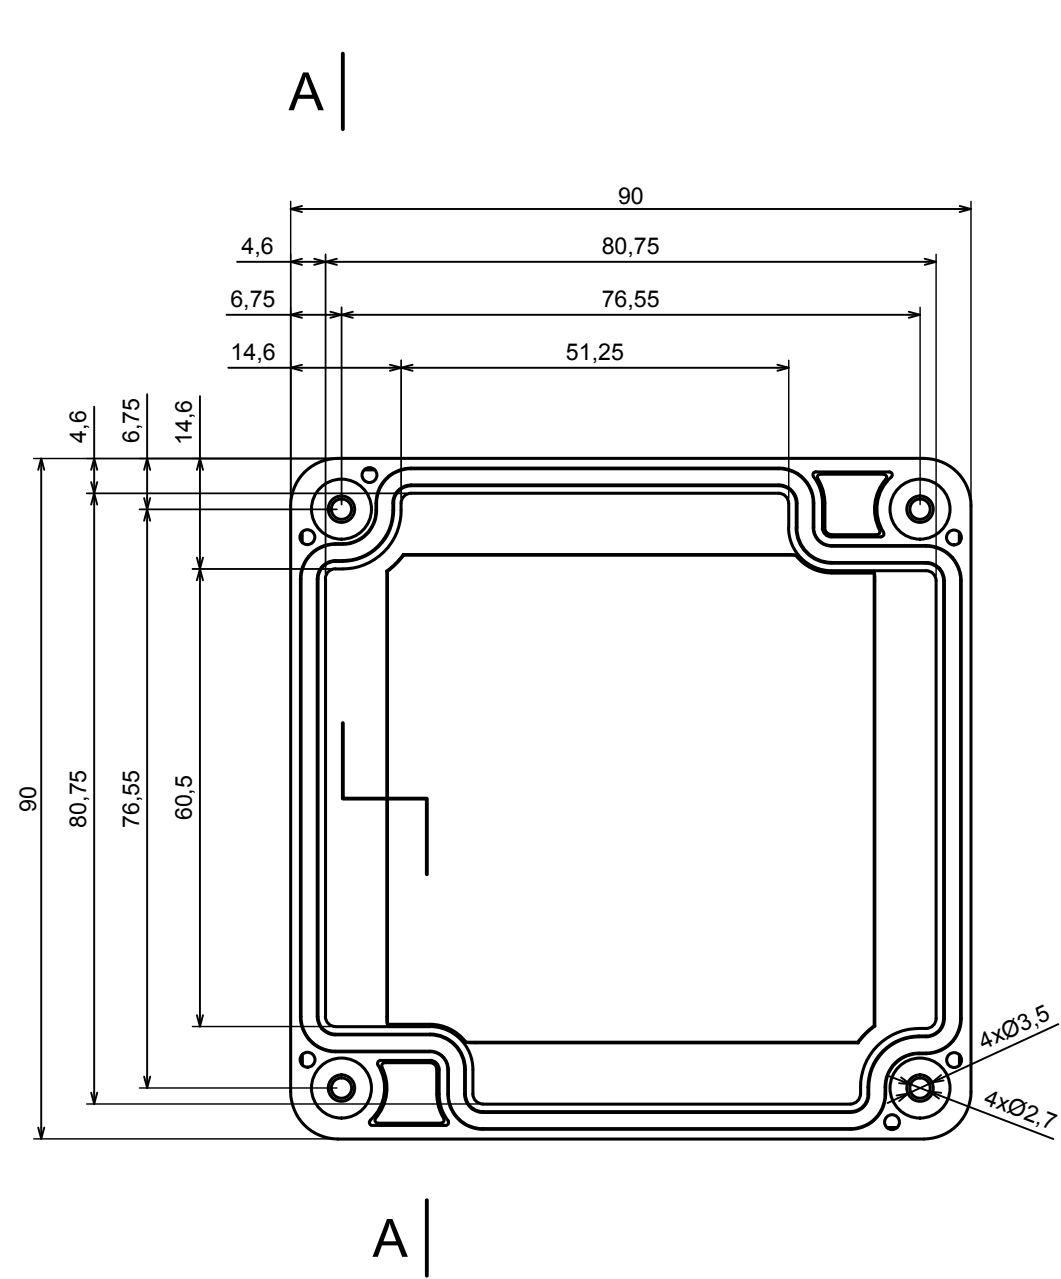

A |

A |

A-A

All rights reserved, Copyright Kradex 2021

Product model Enclosure ZP90.90.60 TM - Assembly

Format: A3 Material: PC, ABS

Scale 1:1 Tolerance: +/- 0.6

All rights reserved, Copyright Kradox 2021	
Product model	Enclosure ZP90.90.60 TM - Base ZP90.90.45 TM
Format: A3	Material: PC, ABS
Scale 1:1	Tolerance: +/- 0.5

All rights reserved, Copyright Kradox 2021	
Product model	Enclosure ZP90.90.60 TM - Cover PZ90.90.15
Format: A3	Material: PC, ABS
Scale 1:1	Tolerance: +/- 0.5

Other Similar products are found below :

[585-R-WH-PK](#) [M-10-PLATED](#) [60221-01](#) [60566-01-000](#) [HPL-9VB BATT DOOR](#) [M18-PLTD](#) [M-21-PLATED](#) [63310-01-000](#) [6711GSKT](#)  
[71884-29-028](#) [LH45-100 Black](#) [72868-510-000](#) [CNS-0000 Black](#) [72883-510-000](#) [CNS-0101 Black](#) [72906-510-000](#) [CNS-0407 Black](#) [73092-](#)  
[510-000](#) [CNM-0101 Black](#) [73105-510-000](#) [CNL-0101 Black](#) [73108-510-000](#) [CNL-0303 Black](#) [73395-510-039](#) [CNS-0006 Bone](#) [74016-510-000](#)  
[CNL-0006 Black](#) [74257-510-000](#) [CNL-0004](#) [MDC-1183-PLAIN-ALUM](#) [MDC-1183-PTD](#) [MDC-13104-PTD](#) [MDC-321-PTD](#) [MDC-973-PTD](#)  
[76](#) [77153-01-028](#) [FLX6030](#) [83535-01-508](#) [90026-501-000](#) [PS36-200](#) [116-508](#) [120-407](#) [120-910](#) [127-908](#) [130-008](#) [1301170079](#)  
[1322GSKTEP](#) [1325GSKT3](#) [138-PLAIN](#) [1434-1210](#) [EAS-500 \(BLACK ANO\)](#) [1804RP-RB-PK](#) [190-005](#) [2202307](#) [KAB3321 BLACK](#)  
[KAB3421](#) [2697466](#) [S52213](#) [2901123](#) [2901699](#) [A0645271](#) [A20P20](#)