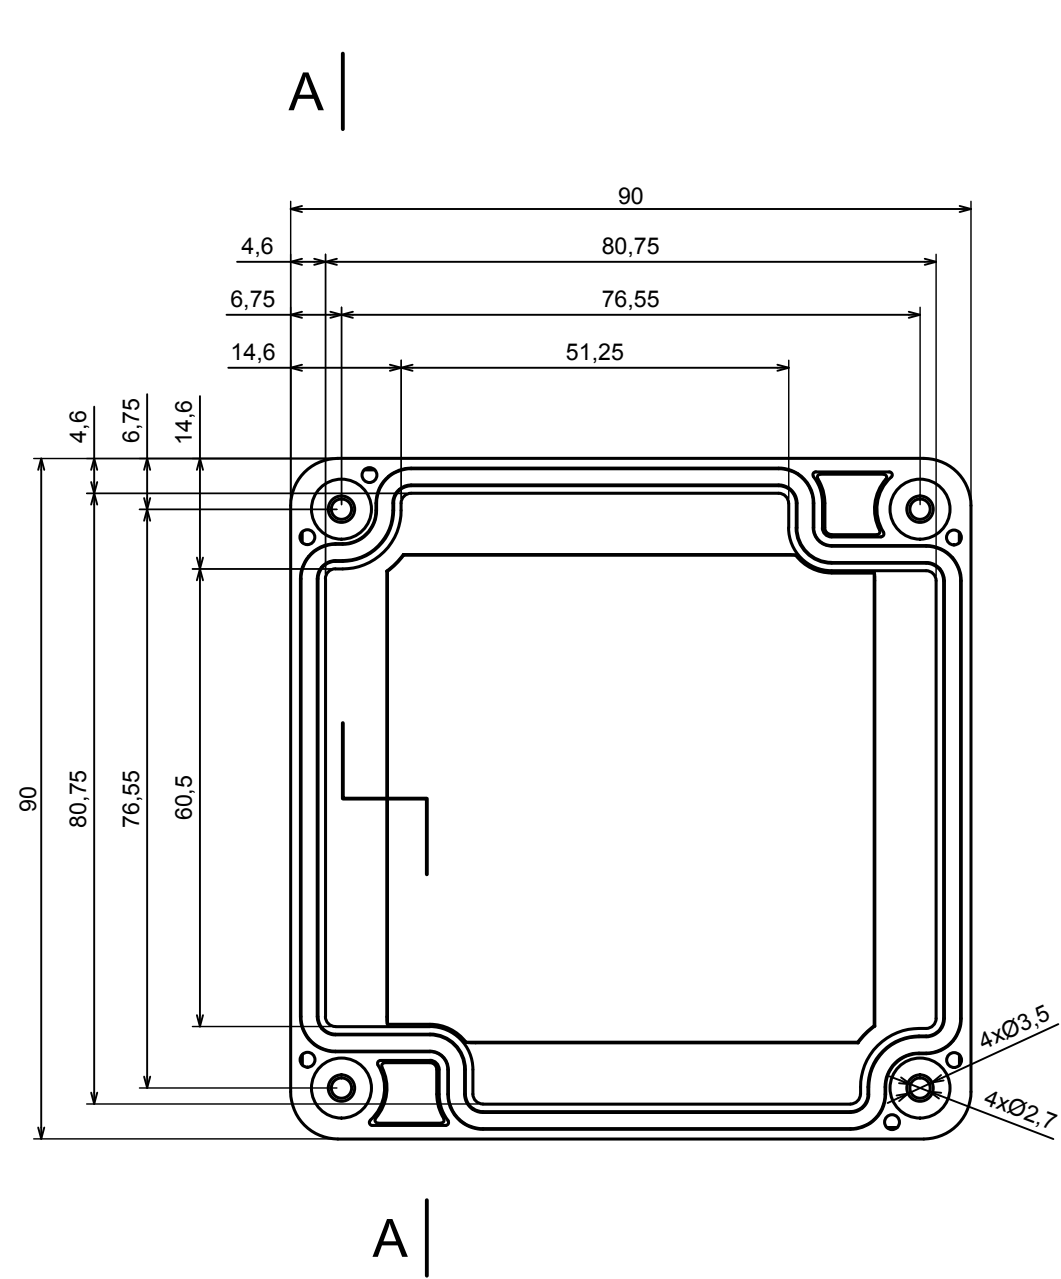

A |

A |

A-A

All rights reserved, Copyright Kradox 2021

Product model Enclosure ZP90.90.60 TM - Assembly

Format: A3 Material: PC, ABS

Scale 1:1 Tolerance: +/- 0.6

All rights reserved, Copyright Kradox 2021		
Product model	Enclosure ZP90.90.60 TM - Cover PZ90.90.15	
Format: A3	Material: PC, ABS	
Scale 1:1	Tolerance: +/- 0.5	

Other Similar products are found below :

[585-R-WH-PK](#) [M-10-PLATED](#) [60221-01](#) [60566-01-000](#) [HPL-9VB BATT DOOR](#) [M18-PLTD](#) [M-21-PLATED](#) [63310-01-000](#) [6711GSKT](#)  
[71884-29-028](#) [LH45-100 Black](#) [72868-510-000](#) [CNS-0000 Black](#) [72883-510-000](#) [CNS-0101 Black](#) [72906-510-000](#) [CNS-0407 Black](#) [73092-](#)  
[510-000](#) [CNM-0101 Black](#) [73105-510-000](#) [CNL-0101 Black](#) [73108-510-000](#) [CNL-0303 Black](#) [73395-510-039](#) [CNS-0006 Bone](#) [74016-510-000](#)  
[CNL-0006 Black](#) [74257-510-000](#) [CNL-0004](#) [MDC-1183-PLAIN-ALUM](#) [MDC-1183-PTD](#) [MDC-13104-PTD](#) [MDC-321-PTD](#) [MDC-973-PTD](#)  
[76](#) [77153-01-028](#) [FLX6030](#) [83535-01-508](#) [90026-501-000](#) [PS36-200](#) [116-508](#) [120-407](#) [120-910](#) [127-908](#) [130-008](#) [1301170079](#)  
[1322GSKTEP](#) [1325GSKT3](#) [138-PLAIN](#) [1434-1210](#) [EAS-500 \(BLACK ANO\)](#) [1804RP-RB-PK](#) [190-005](#) [2202307](#) [KAB3321 BLACK](#)  
[KAB3421](#) [2697466](#) [S52213](#) [2901123](#) [2901699](#) [A0645271](#) [A20P20](#)