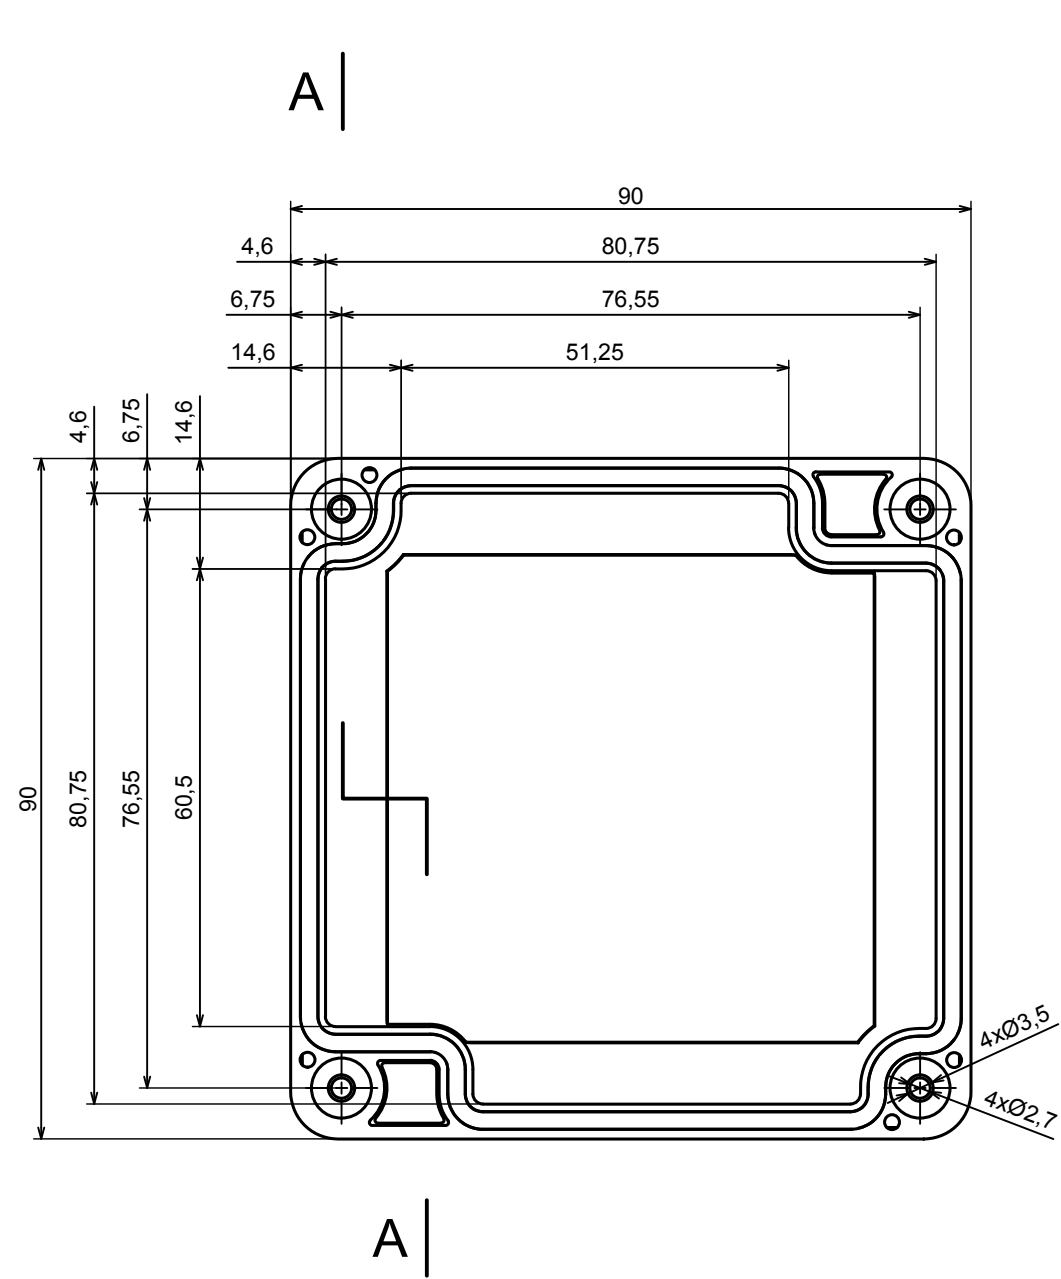

A |

A |

A-A

All rights reserved, Copyright Kradox 2021

Product model Enclosure ZP90.90.60S TM - Assembly

Format: A3 Material: PC, ABS

Scale 1:1 Tolerance: +/- 0.6

All rights reserved, Copyright Kradox 2021	
Product model	Enclosure ZP90.90.60S TM - Base ZP90.90.45 TM
Format: A3	Material: PC, ABS
Scale 1:1	Tolerance: +/- 0.5

All rights reserved, Copyright Kradox 2021	
Product model	Enclosure ZP90.90.60S TM - Cover PZ90.90.15S
Format: A3	Material: PC, ABS
Scale 1:1	Tolerance: +/- 0.5

Other Similar products are found below :

[M-10-PLATED](#) [60221-01](#) [M17-L-PLN](#) [M-21-PLATED](#) [63310-01-000](#) [6711GSKT](#) [90026-501-000](#) [PS36-200](#) [120-407](#) [138-PLAIN](#) [144011](#)  
[EAS-500 \(BLACK ANO\)](#) [2062750000](#) [KAB3421](#) [A0645271](#) [1928952](#) [2106-IR](#) [2792057](#) [2906241](#) [2906254](#) [2907981](#) [H5031](#) [CU-284](#)  
[MDC-532-PLAIN-ALUM](#) [B137](#) [5400TN](#) [UNC 2-4-6 PLAIN](#) [462-0020E](#) [0542100012](#) [043853](#) [103031](#) [11416P](#) [KR8-315](#) [UM-SE-A73-R](#)  
[BK](#) [2202158](#) [TUF 55 25 100 ME](#) [332-907](#) [4122](#) [52213](#) [24560-245](#) [736-409](#) [144012](#) [61-9480.6](#) [134573](#) [M18-L-PLTD](#) [73095-510-000](#)  
[CNM-0303 Black](#) [S3A-453213-S](#) [ALUG702RD040-IR](#) [07.6370000](#) [P/4.2](#)