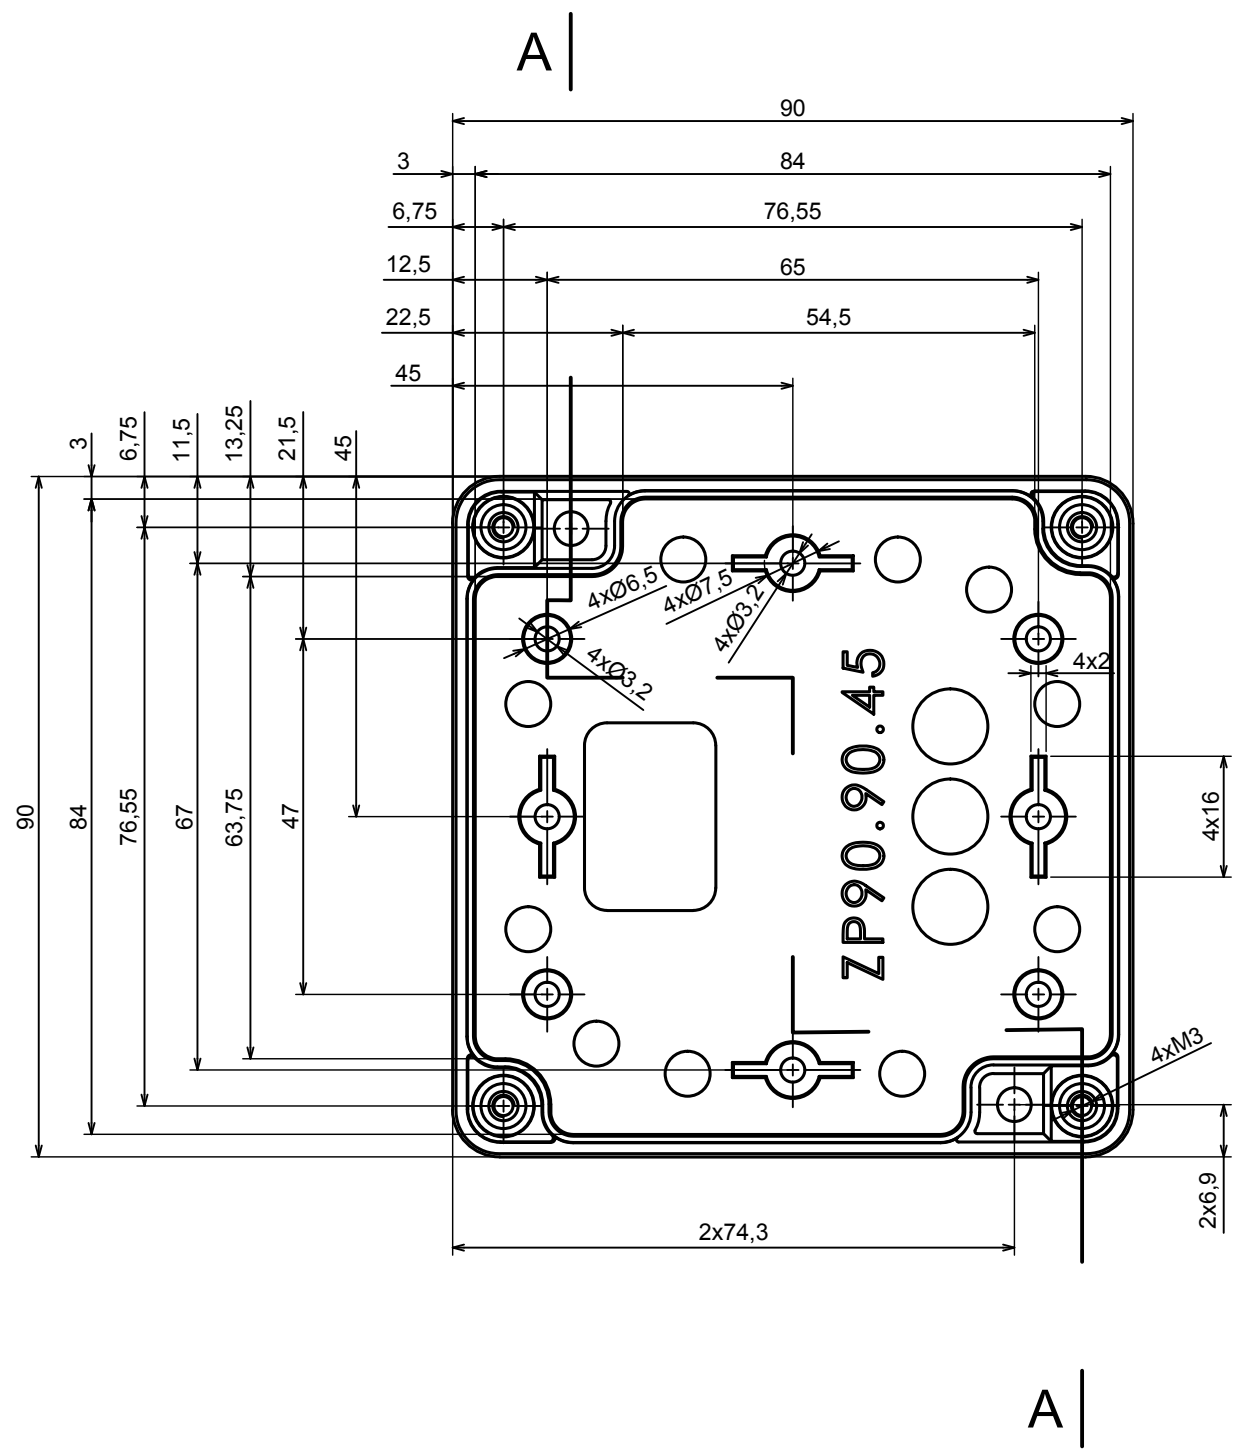

A |

A |

A-A

All rights reserved, Copyright Kradox 2021

Product model Enclosure ZP90.90.60S TM - Assembly

Format: A3 Material: PC, ABS

Scale 1:1 Tolerance: +/- 0.6

All rights reserved, Copyright Kradox 2021	
Product model	Enclosure ZP90.90.60S TM - Base ZP90.90.45 TM
Format: A3	Material: PC, ABS
Scale 1:1	Tolerance: +/- 0.5

All rights reserved, Copyright Kradox 2021	
Product model	Enclosure ZP90.90.60S TM - Cover PZ90.90.15S
Format: A3	Material: PC, ABS
Scale 1:1	Tolerance: +/- 0.5

Other Similar products are found below :

[M-10-PLATED](#) [60221-01](#) [M17-L-PLN](#) [M-21-PLATED](#) [63310-01-000](#) [6711GSKT](#) [90026-501-000](#) [PS36-200](#) [120-407](#) [138-PLAIN](#) [144011](#)  
[EAS-500 \(BLACK ANO\)](#) [2062750000](#) [KAB3421](#) [A0645271](#) [1928952](#) [2106-IR](#) [2792057](#) [2906241](#) [2906254](#) [2907981](#) [H5031](#) [CU-284](#)  
[MDC-532-PLAIN-ALUM](#) [B137](#) [5400TN](#) [UNC 2-4-6 PLAIN](#) [462-0020E](#) [0542100012](#) [043853](#) [103031](#) [11416P](#) [KR8-315](#) [UM-SE-A73-R](#)  
[BK](#) [2202158](#) [TUF 55 25 100 ME](#) [332-907](#) [4122](#) [52213](#) [24560-245](#) [736-409](#) [144012](#) [61-9480.6](#) [134573](#) [M18-L-PLTD](#) [73095-510-000](#)  
[CNM-0303 Black](#) [S3A-453213-S](#) [ALUG702RD040-IR](#) [07.6370000](#) [P/4.2](#)