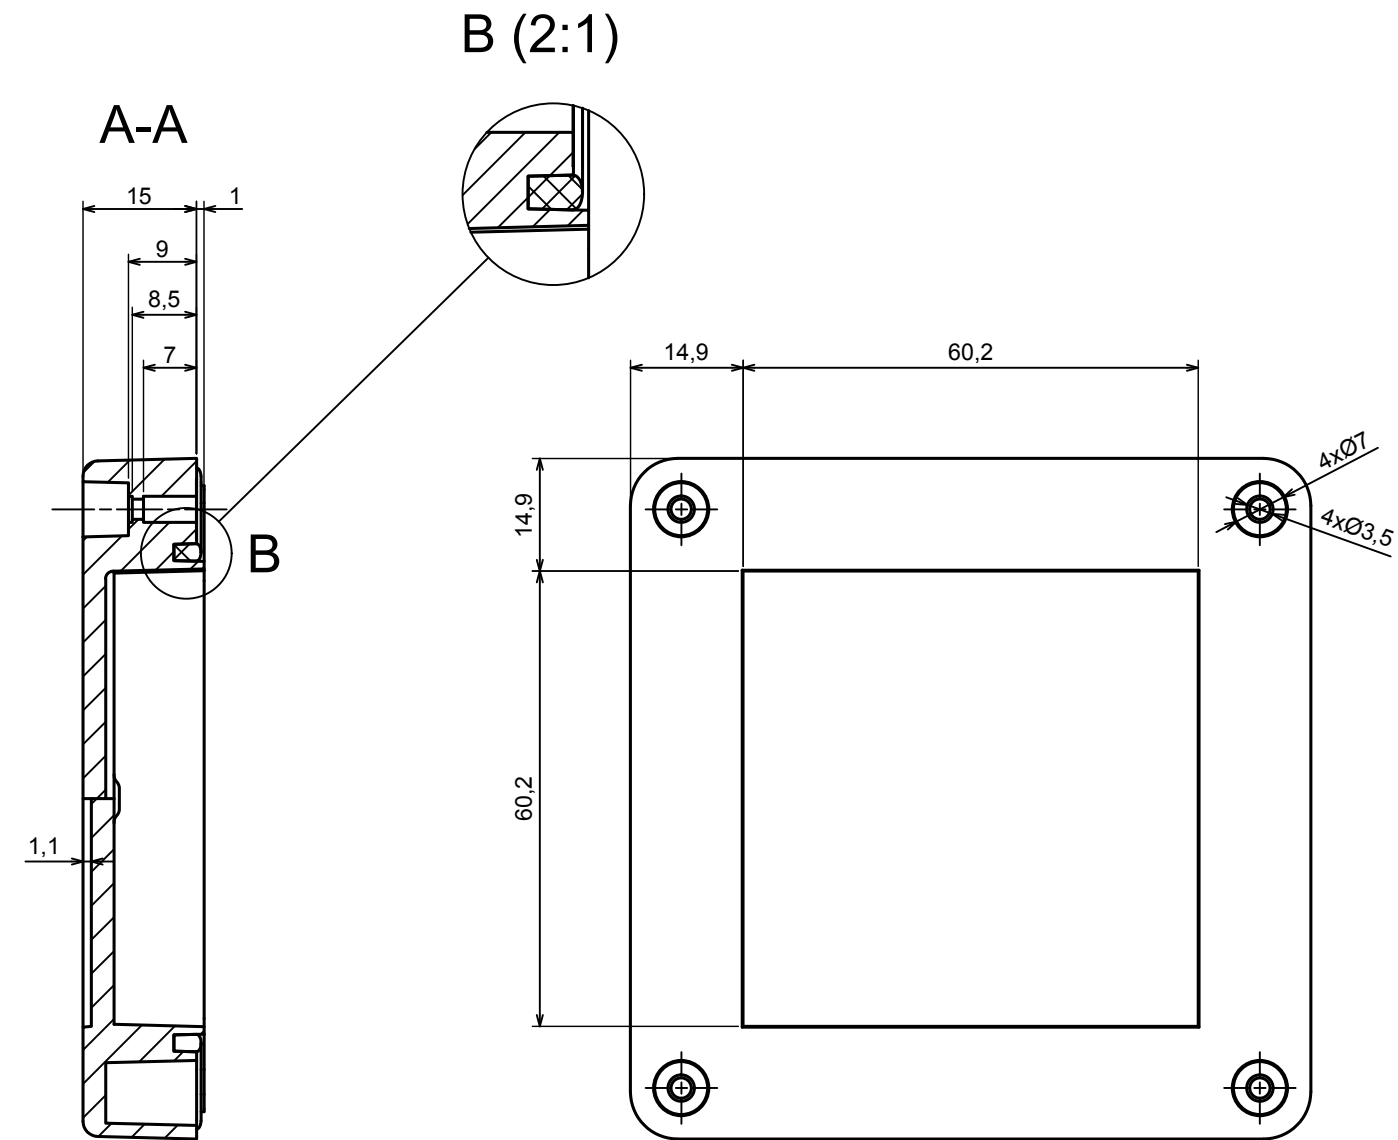

A |

A |

A-A

All rights reserved, Copyright Kradex 2021

Product model Enclosure ZP90.90.60S TM - Assembly

Format: A3 Material: PC, ABS

Scale 1:1 Tolerance: +/- 0.6

All rights reserved, Copyright Kradox 2021		
Product model	Enclosure ZP90.90.60S TM - Cover PZ90.90.15S	
Format: A3	Material: PC, ABS	
Scale 1:1	Tolerance: +/- 0.5	

[M-10-PLATED](#) [60221-01](#) [M17-L-PLN](#) [M-21-PLATED](#) [63310-01-000](#) [6711GSKT](#) [90026-501-000](#) [PS36-200](#) [120-407](#) [138-PLAIN](#) [144011](#)
[EAS-500 \(BLACK ANO\)](#) [2062750000](#) [KAB3421](#) [A0645271](#) [1928952](#) [2106-IR](#) [2792057](#) [2906241](#) [2906254](#) [H5031](#) [M-10-LID-PLATED](#)
[CU-284](#) [402-BLACK](#) [MDC-532-PLAIN-ALUM](#) [B137](#) [5400TN](#) [UNC 2-4-6 PLAIN](#) [462-0020E](#) [0542100012](#) [043853](#) [103031](#) [11416P](#) [KR8-](#)
[315](#) [UM-SE-A73-R BK](#) [2202158](#) [TUF 55 25 100 ME](#) [332-907](#) [4122](#) [52213](#) [EKJB](#) [24560-245](#) [736-409](#) [144012](#) [61-9480.6](#) [134573](#) [M18-L-](#)
[PLTD](#) [73095-510-000](#) [CNM-0303](#) [Black](#) [S3A-453213-S](#) [ALUG702RD040-IR](#)