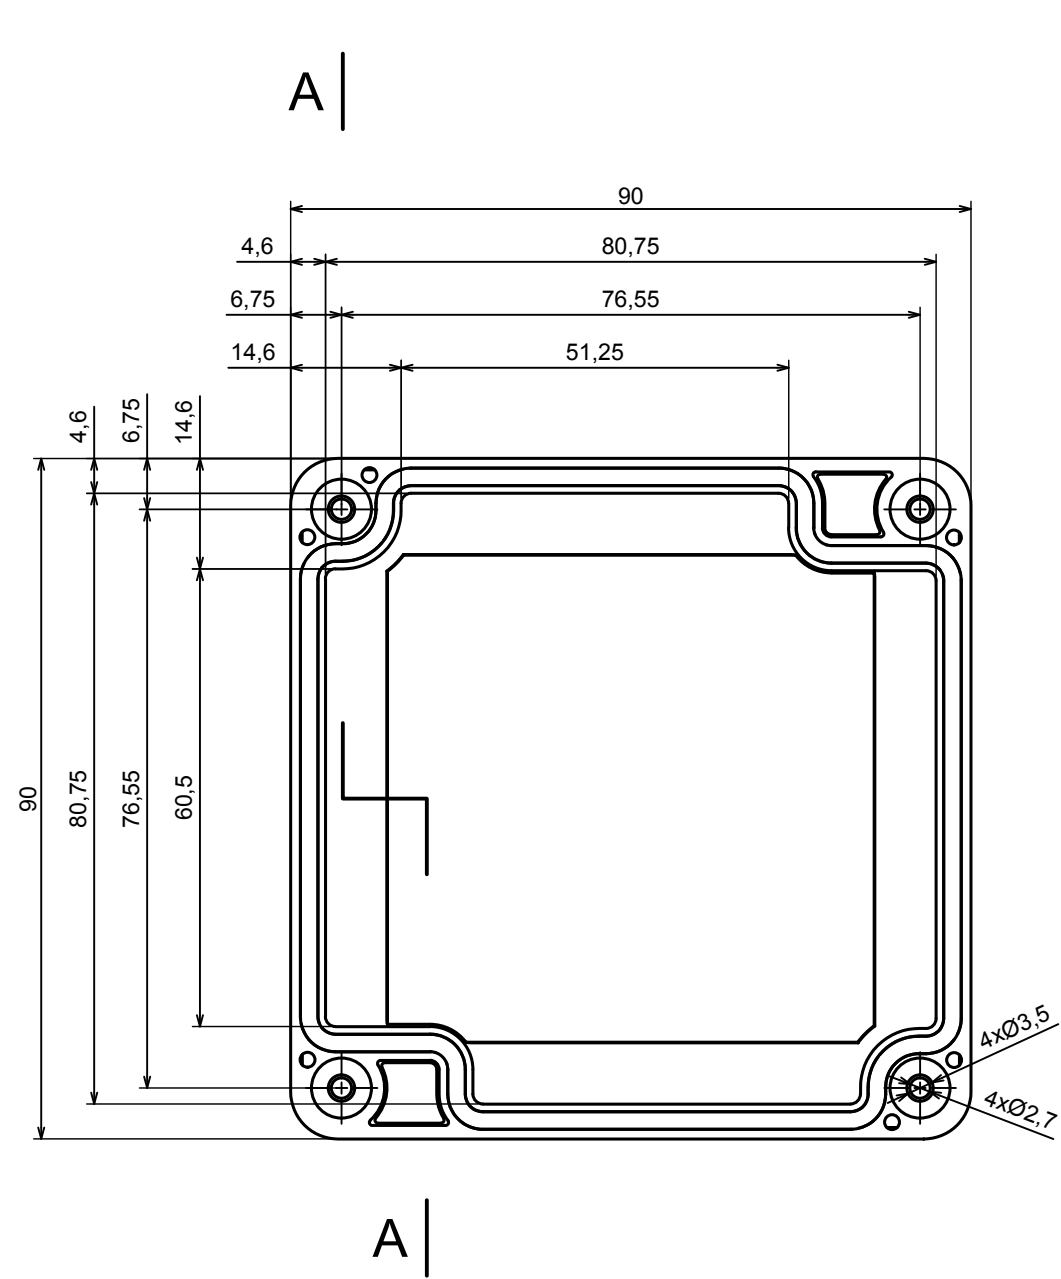

A |

A |

A-A

All rights reserved, Copyright Kradex 2021

Product model Enclosure ZP90.90.60S TM - Assembly

Format: A3 Material: PC, ABS

Scale 1:1 Tolerance: +/- 0.6

All rights reserved, Copyright Kradox 2021		
Product model	Enclosure ZP90.90.60S TM - Cover PZ90.90.15S	
Format: A3	Material: PC, ABS	
Scale 1:1	Tolerance: +/- 0.5	

[M-10-PLATED](#) [60221-01](#) [M17-L-PLN](#) [M-21-PLATED](#) [63310-01-000](#) [6711GSKT](#) [90026-501-000](#) [PS36-200](#) [120-407](#) [138-PLAIN](#) [144011](#)
[EAS-500 \(BLACK ANO\)](#) [2062750000](#) [KAB3421](#) [A0645271](#) [1928952](#) [2106-IR](#) [2792057](#) [2906241](#) [2906254](#) [H5031](#) [M-10-LID-PLATED](#)
[CU-284](#) [402-BLACK](#) [MDC-532-PLAIN-ALUM](#) [B137](#) [5400TN](#) [UNC 2-4-6 PLAIN](#) [462-0020E](#) [0542100012](#) [043853](#) [103031](#) [11416P](#) [KR8-](#)
[315](#) [UM-SE-A73-R BK](#) [2202158](#) [TUF 55 25 100 ME](#) [332-907](#) [4122](#) [52213](#) [EKJB](#) [24560-245](#) [736-409](#) [144012](#) [61-9480.6](#) [134573](#) [M18-L-](#)
[PLTD](#) [73095-510-000](#) [CNM-0303](#) [Black](#) [S3A-453213-S](#) [ALUG702RD040-IR](#)