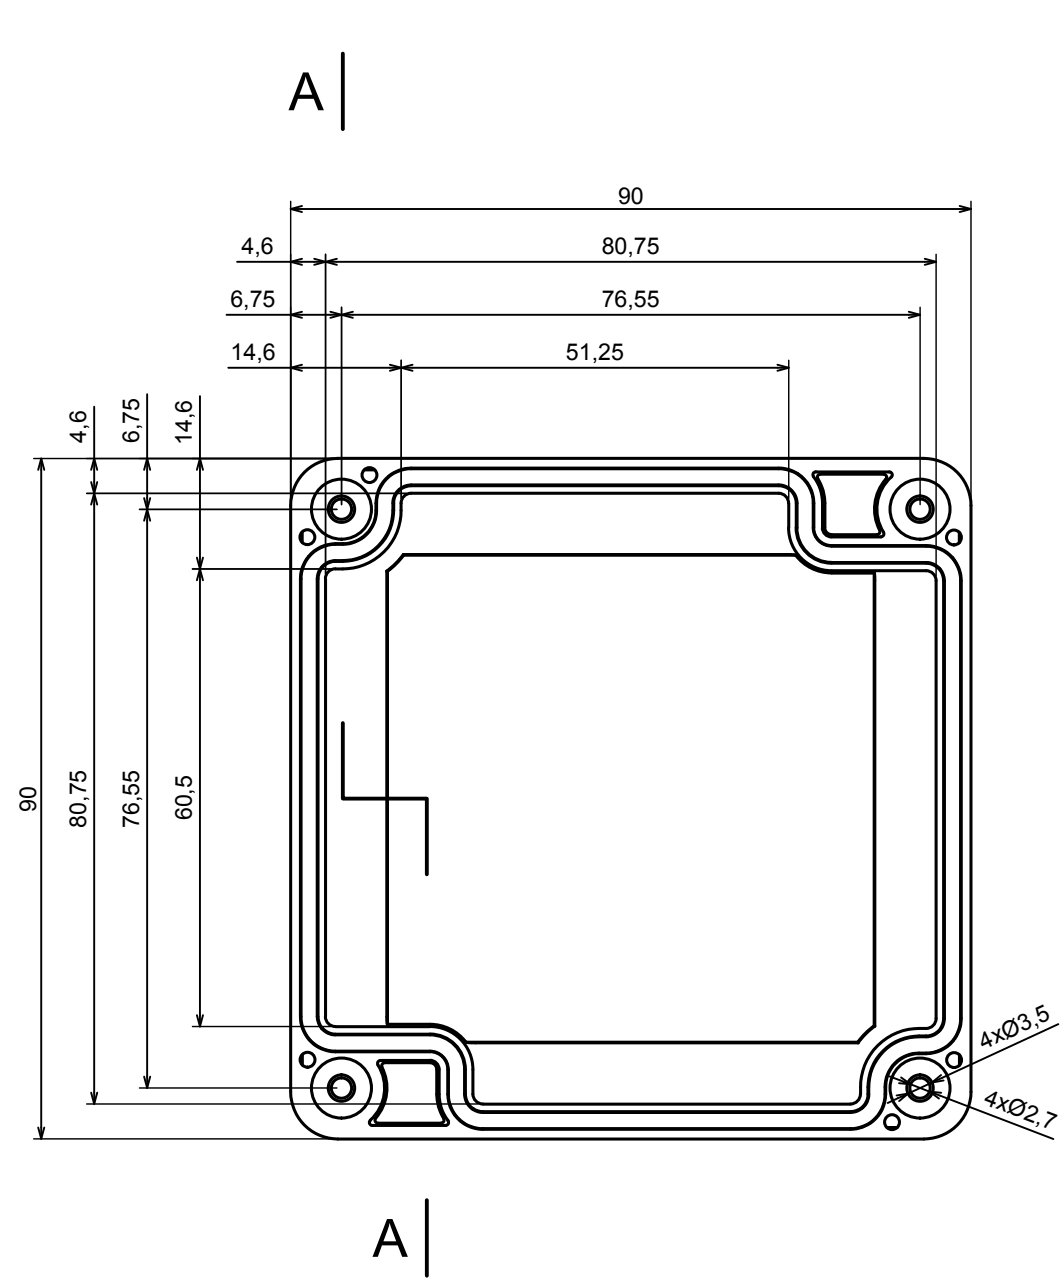

A |

A |

A-A

All rights reserved, Copyright Kradex 2021

Product model Enclosure ZP90.90.60 TM - Assembly

Format: A3 Material: PC, ABS

Scale 1:1 Tolerance: +/- 0.6

All rights reserved, Copyright Kradox 2021		
Product model	Enclosure ZP90.90.60 TM - Cover PZ90.90.15	
Format: A3	Material: PC, ABS	
Scale 1:1	Tolerance: +/- 0.5	

Other Similar products are found below :

[585-R-WH-PK](#) [M-10-PLATED](#) [60221-01](#) [60566-01-000](#) [HPL-9VB BATT DOOR](#) [M18-PLTD](#) [M-21-PLATED](#) [63310-01-000](#) [6711GSKT](#)  
[71884-29-028](#) [LH45-100 Black](#) [72868-510-000](#) [CNS-0000 Black](#) [72883-510-000](#) [CNS-0101 Black](#) [72906-510-000](#) [CNS-0407 Black](#) [73092-](#)  
[510-000](#) [CNM-0101 Black](#) [73105-510-000](#) [CNL-0101 Black](#) [73108-510-000](#) [CNL-0303 Black](#) [73395-510-039](#) [CNS-0006 Bone](#) [74016-510-000](#)  
[CNL-0006 Black](#) [74257-510-000](#) [CNL-0004](#) [MDC-1183-PLAIN-ALUM](#) [MDC-1183-PTD](#) [MDC-13104-PTD](#) [MDC-321-PTD](#) [MDC-973-PTD](#)  
[76](#) [77153-01-028](#) [FLX6030](#) [83535-01-508](#) [90026-501-000](#) [PS36-200](#) [116-508](#) [120-407](#) [120-910](#) [127-908](#) [130-008](#) [1301170079](#)  
[1322GSKTEP](#) [1325GSKT3](#) [138-PLAIN](#) [1434-1210](#) [EAS-500 \(BLACK ANO\)](#) [1804RP-RB-PK](#) [190-005](#) [2202307](#) [KAB3321 BLACK](#)  
[KAB3421](#) [2697466](#) [S52213](#) [2901123](#) [2901699](#) [A0645271](#) [A20P20](#)