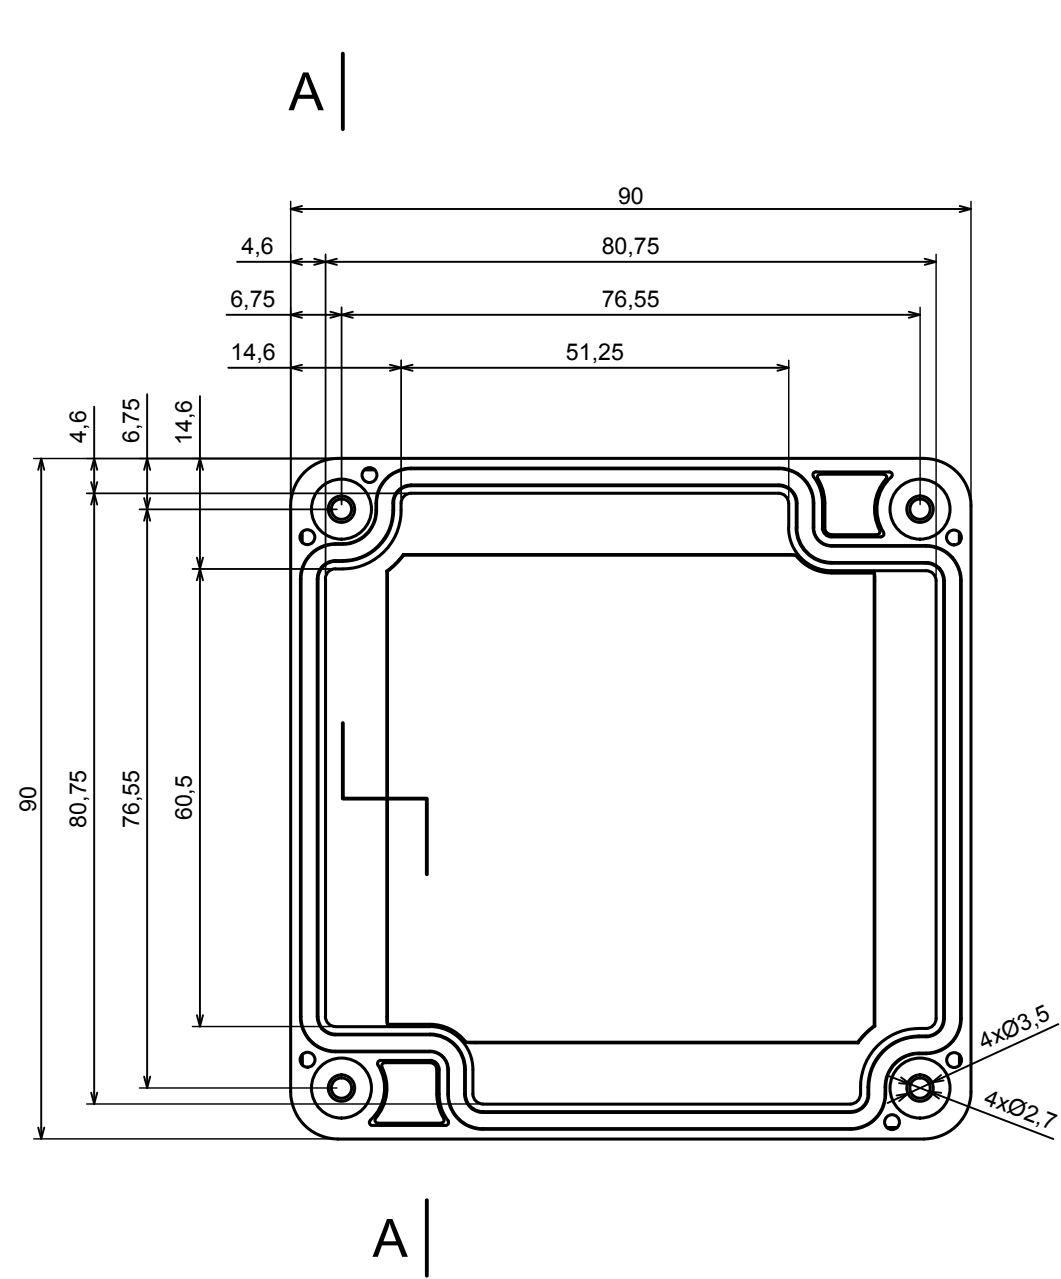

A |

A |

A-A

All rights reserved, Copyright Kradox 2021

Product model Enclosure ZP90.90.60 TM - Assembly

Format: A3 Material: PC, ABS

Scale 1:1 Tolerance: +/- 0.6

All rights reserved, Copyright Kradox 2021	
Product model	Enclosure ZP90.90.60 TM - Base ZP90.90.45 TM
Format: A3	Material: PC, ABS
Scale 1:1	Tolerance: +/- 0.5

All rights reserved, Copyright Kradox 2021		
Product model	Enclosure ZP90.90.60 TM - Cover PZ90.90.15	
Format: A3	Material: PC, ABS	
Scale 1:1	Tolerance: +/- 0.5	

X-ON Electronics

Largest Supplier of Electrical and Electronic Components

Click to view similar products for [Enclosures, Boxes & Cases](#) category:

Click to view products by [Kradex](#) manufacturer:

Other Similar products are found below :

[585-R-WH-PK](#) [M-10-PLATED](#) [60221-01](#) [60566-01-000](#) [HPL-9VB BATT DOOR](#) [M18-PLTD](#) [M-21-PLATED](#) [63310-01-000](#) [6711GSKT](#)
[71884-29-028](#) [LH45-100 Black](#) [72868-510-000](#) [CNS-0000 Black](#) [72883-510-000](#) [CNS-0101 Black](#) [72906-510-000](#) [CNS-0407 Black](#) [73092-](#)
[510-000](#) [CNM-0101 Black](#) [73105-510-000](#) [CNL-0101 Black](#) [73108-510-000](#) [CNL-0303 Black](#) [73395-510-039](#) [CNS-0006 Bone](#) [74016-510-000](#)
[CNL-0006 Black](#) [74257-510-000](#) [CNL-0004](#) [MDC-1183-PLAIN-ALUM](#) [MDC-1183-PTD](#) [MDC-13104-PTD](#) [MDC-321-PTD](#) [MDC-973-PTD](#)
[76](#) [77153-01-028](#) [FLX6030](#) [83535-01-508](#) [90026-501-000](#) [PS36-200](#) [116-508](#) [120-407](#) [120-910](#) [127-908](#) [130-008](#) [1301170079](#)
[1322GSKTEP](#) [1325GSKT3](#) [138-PLAIN](#) [1434-1210](#) [EAS-500 \(BLACK ANO\)](#) [1804RP-RB-PK](#) [190-005](#) [2202307](#) [KAB3321 BLACK](#)
[KAB3421](#) [2697466](#) [S52213](#) [2901123](#) [2901699](#) [A0645271](#) [A20P20](#)