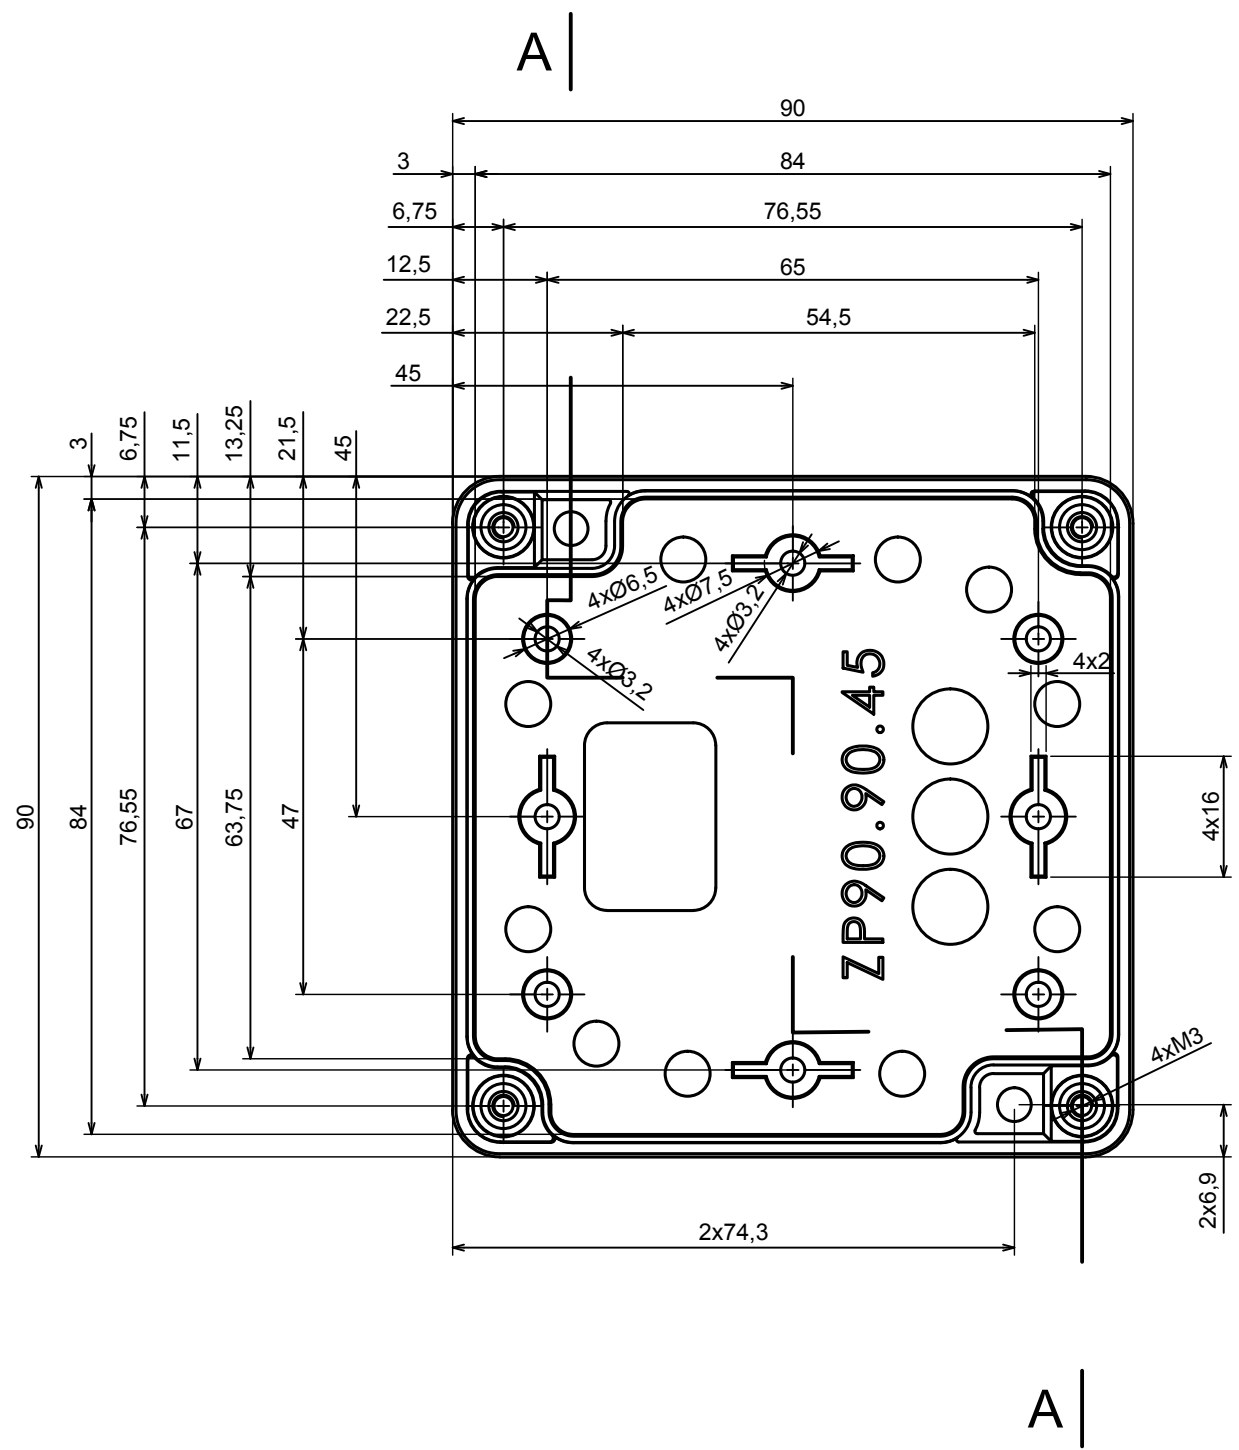

A |

A |

A-A

All rights reserved, Copyright Kradox 2021

Product model Enclosure ZP90.90.60 TM - Assembly

Format: A3 Material: PC, ABS

Scale 1:1 Tolerance: +/- 0.6

All rights reserved, Copyright Kradox 2021	
Product model	Enclosure ZP90.90.60 TM - Base ZP90.90.45 TM
Format: A3	Material: PC, ABS
Scale 1:1	Tolerance: +/- 0.5

All rights reserved, Copyright Kradox 2021		
Product model	Enclosure ZP90.90.60 TM - Cover PZ90.90.15	
Format: A3	Material: PC, ABS	
Scale 1:1	Tolerance: +/- 0.5	

X-ON Electronics

Largest Supplier of Electrical and Electronic Components

Click to view similar products for [Enclosures, Boxes & Cases](#) category:

Click to view products by [Kradex](#) manufacturer:

Other Similar products are found below :

[585-R-WH-PK](#) [M-10-PLATED](#) [60221-01](#) [60566-01-000](#) [HPL-9VB BATT DOOR](#) [M18-PLTD](#) [M-21-PLATED](#) [63310-01-000](#) [6711GSKT](#)
[71884-29-028](#) [LH45-100 Black](#) [72868-510-000](#) [CNS-0000 Black](#) [72883-510-000](#) [CNS-0101 Black](#) [72906-510-000](#) [CNS-0407 Black](#) [73092-](#)
[510-000](#) [CNM-0101 Black](#) [73105-510-000](#) [CNL-0101 Black](#) [73108-510-000](#) [CNL-0303 Black](#) [73395-510-039](#) [CNS-0006 Bone](#) [74016-510-000](#)
[CNL-0006 Black](#) [74257-510-000](#) [CNL-0004](#) [MDC-1183-PLAIN-ALUM](#) [MDC-1183-PTD](#) [MDC-13104-PTD](#) [MDC-321-PTD](#) [MDC-973-PTD](#)
[76](#) [77153-01-028](#) [FLX6030](#) [83535-01-508](#) [90026-501-000](#) [PS36-200](#) [116-508](#) [120-407](#) [120-910](#) [127-908](#) [130-008](#) [1301170079](#)
[1322GSKTEP](#) [1325GSKT3](#) [138-PLAIN](#) [1434-1210](#) [EAS-500 \(BLACK ANO\)](#) [1804RP-RB-PK](#) [190-005](#) [2202307](#) [KAB3321 BLACK](#)
[KAB3421](#) [2697466](#) [S52213](#) [2901123](#) [2901699](#) [A0645271](#) [A20P20](#)