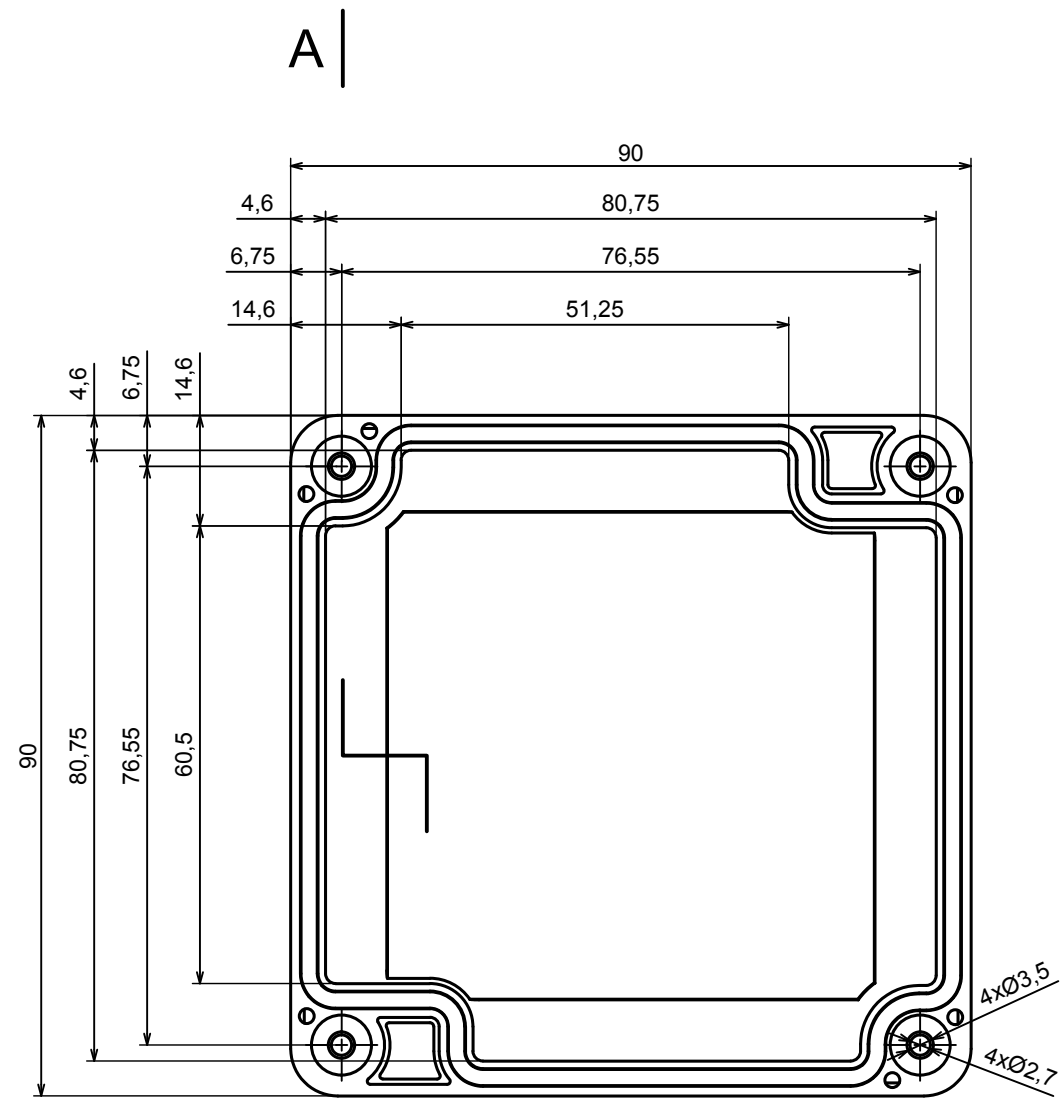

All rights reserved, Copyright Kradox 2021		
Product model	Enclosure ZP90.90.60U TM - Assembly	
Format: A3	Material: PC, ABS	
Scale 1:1	Tolerance: +/- 0.6	

A

All rights reserved, Copyright Kradox 2021

Product model: Enclosure ZP90.90.60U TM - Cover PZ90.90.30

Format: A3 Material: PC, ABS

Scale 1:1 Tolerance: +/- 0.5

X-ON Electronics

Largest Supplier of Electrical and Electronic Components

Click to view similar products for [Enclosures, Boxes & Cases](#) category:

Click to view products by [Kradex](#) manufacturer:

Other Similar products are found below :

[M-10-PLATED](#) [60221-01](#) [M17-L-PLN](#) [M-21-PLATED](#) [63310-01-000](#) [6711GSKT](#) [90026-501-000](#) [PS36-200](#) [120-407](#) [138-PLAIN](#) [144011](#)
[EAS-500 \(BLACK ANO\)](#) [2062750000](#) [KAB3421](#) [A0645271](#) [1928952](#) [2106-IR](#) [2792057](#) [2906241](#) [2906254](#) [2907981](#) [H5031](#) [CU-284](#)
[MDC-532-PLAIN-ALUM](#) [B137](#) [5400TN](#) [UNC 2-4-6 PLAIN](#) [462-0020E](#) [0542100012](#) [043853](#) [103031](#) [11416P](#) [KR8-315](#) [UM-SE-A73-R](#)
[BK](#) [2202158](#) [TUF 55 25 100 ME](#) [332-907](#) [4122](#) [52213](#) [24560-245](#) [736-409](#) [144012](#) [61-9480.6](#) [134573](#) [M18-L-PLTD](#) [73095-510-000](#)
[CNM-0303 Black](#) [S3A-453213-S](#) [ALUG702RD040-IR](#) [07.6370000](#) [P/4.2](#)