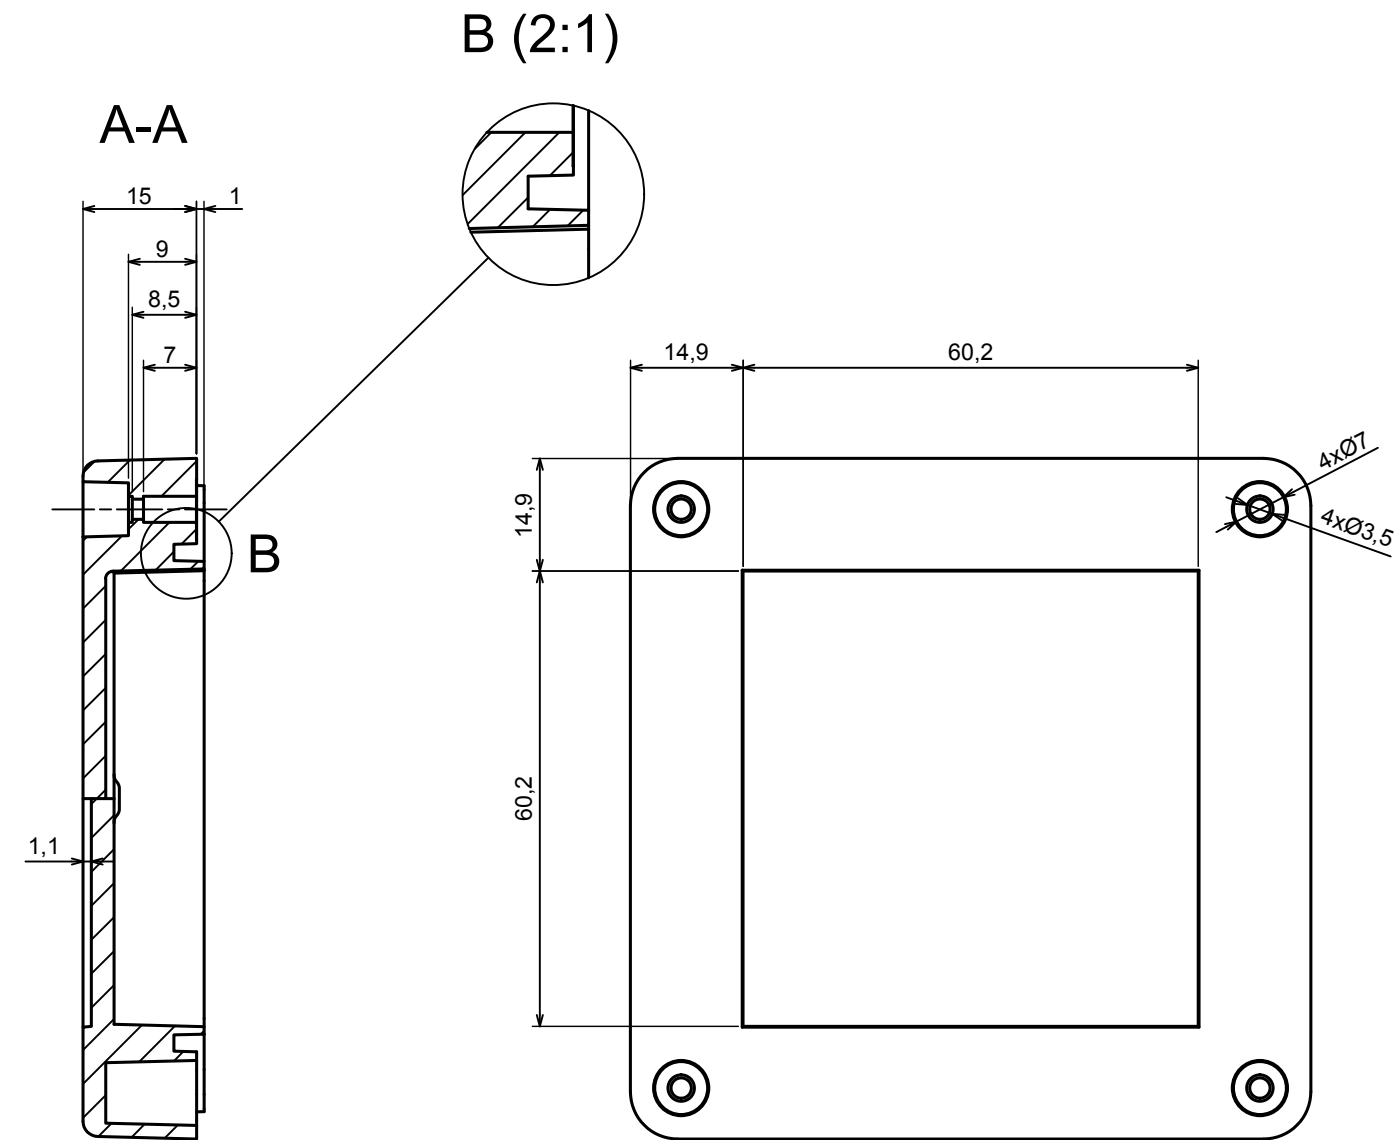

A |

A |

A-A

All rights reserved, Copyright Kradox 2021

Product model Enclosure ZP90.90.60 TM - Assembly

Format: A3 Material: PC, ABS

Scale 1:1 Tolerance: +/- 0.6

| | | |
|--------------------------------------------|--------------------------------------------|---------------------------------------------------------------------------------------|
| All rights reserved, Copyright Kradox 2021 | | |
| Product model | Enclosure ZP90.90.60 TM - Cover PZ90.90.15 | |
| Format: A3 | Material: PC, ABS |  |
| Scale 1:1 | Tolerance: +/- 0.5 | |

[585-R-WH-PK](#) [M-10-PLATED](#) [60221-01](#) [60566-01-000](#) [HPL-9VB BATT DOOR](#) [M18-PLTD](#) [M-21-PLATED](#) [63310-01-000](#) [6711GSKT](#)
[71884-29-028](#) [LH45-100 Black](#) [72868-510-000](#) [CNS-0000 Black](#) [72883-510-000](#) [CNS-0101 Black](#) [72906-510-000](#) [CNS-0407 Black](#) [73092-](#)
[510-000](#) [CNM-0101 Black](#) [73105-510-000](#) [CNL-0101 Black](#) [73108-510-000](#) [CNL-0303 Black](#) [73395-510-039](#) [CNS-0006 Bone](#) [74016-510-000](#)
[CNL-0006 Black](#) [74257-510-000](#) [CNL-0004](#) [MDC-1183-PLAIN-ALUM](#) [MDC-1183-PTD](#) [MDC-13104-PTD](#) [MDC-321-PTD](#) [MDC-973-PTD](#)
[76](#) [77153-01-028](#) [FLX6030](#) [83535-01-508](#) [90026-501-000](#) [PS36-200](#) [116-508](#) [120-407](#) [120-910](#) [127-908](#) [130-008](#) [1301170079](#)
[1322GSKTEP](#) [1325GSKT3](#) [138-PLAIN](#) [1434-1210](#) [EAS-500 \(BLACK ANO\)](#) [1804RP-RB-PK](#) [190-005](#) [2202307](#) [KAB3321 BLACK](#)
[KAB3421](#) [2697466](#) [S52213](#) [2901123](#) [2901699](#) [A0645271](#) [A20P20](#)