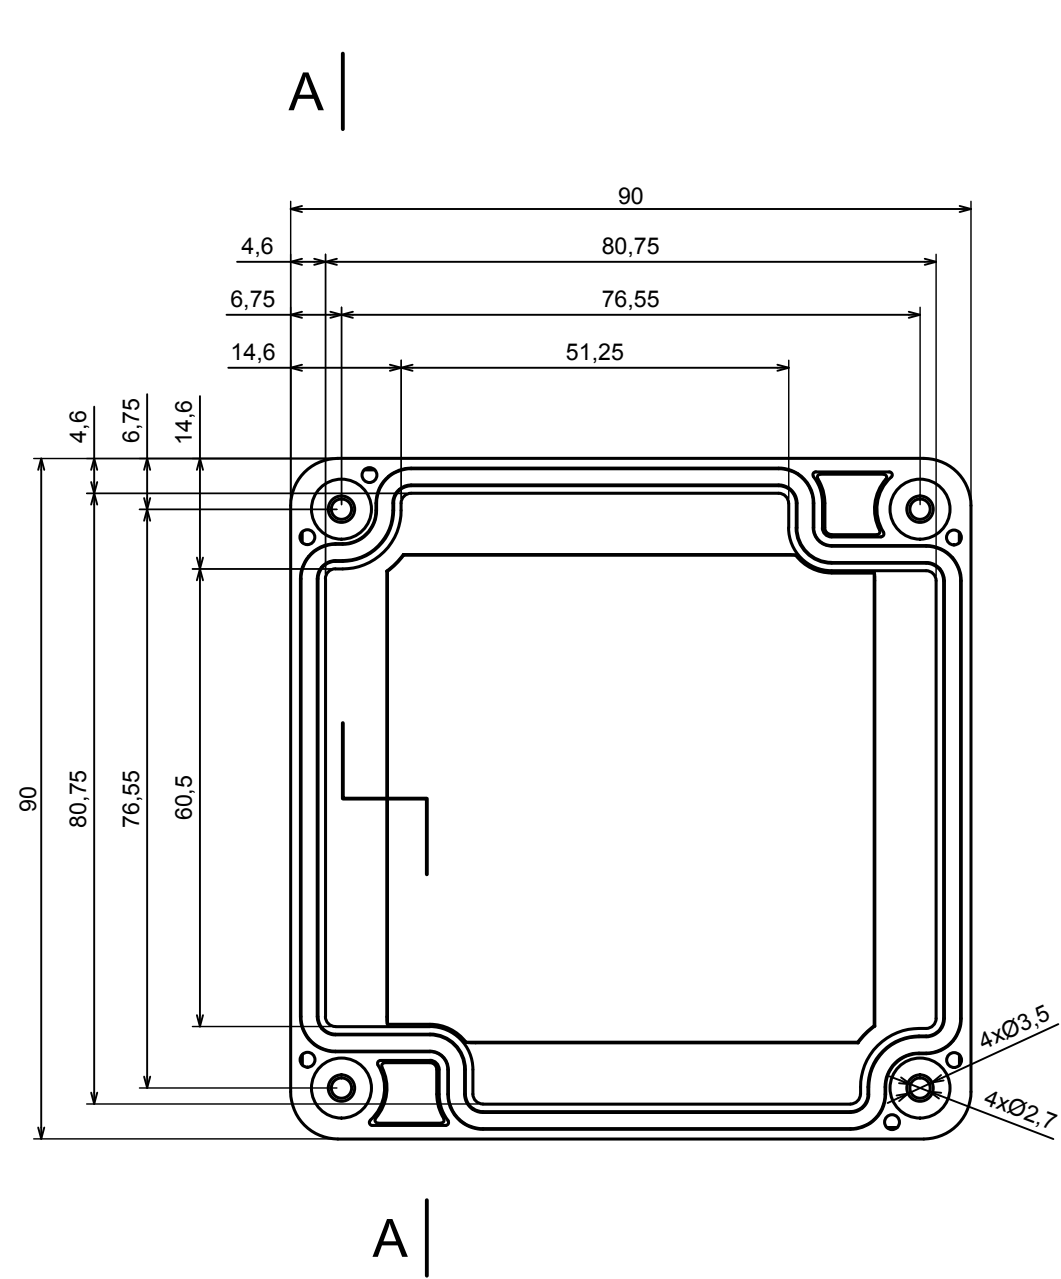

A |

A |

A-A

All rights reserved, Copyright Kradox 2021

Product model Enclosure ZP90.90.60 TM - Assembly

Format: A3 Material: PC, ABS

Scale 1:1 Tolerance: +/- 0.6

| | | |
|--------------------------------------------|--------------------------------------------|---------------------------------------------------------------------------------------|
| All rights reserved, Copyright Kradox 2021 | | |
| Product model | Enclosure ZP90.90.60 TM - Cover PZ90.90.15 | |
| Format: A3 | Material: PC, ABS |  |
| Scale 1:1 | Tolerance: +/- 0.5 | |

[585-R-WH-PK](#) [M-10-PLATED](#) [60221-01](#) [60566-01-000](#) [HPL-9VB BATT DOOR](#) [M18-PLTD](#) [M-21-PLATED](#) [63310-01-000](#) [6711GSKT](#)
[71884-29-028](#) [LH45-100 Black](#) [72868-510-000](#) [CNS-0000 Black](#) [72883-510-000](#) [CNS-0101 Black](#) [72906-510-000](#) [CNS-0407 Black](#) [73092-](#)
[510-000](#) [CNM-0101 Black](#) [73105-510-000](#) [CNL-0101 Black](#) [73108-510-000](#) [CNL-0303 Black](#) [73395-510-039](#) [CNS-0006 Bone](#) [74016-510-000](#)
[CNL-0006 Black](#) [74257-510-000](#) [CNL-0004](#) [MDC-1183-PLAIN-ALUM](#) [MDC-1183-PTD](#) [MDC-13104-PTD](#) [MDC-321-PTD](#) [MDC-973-PTD](#)
[76](#) [77153-01-028](#) [FLX6030](#) [83535-01-508](#) [90026-501-000](#) [PS36-200](#) [116-508](#) [120-407](#) [120-910](#) [127-908](#) [130-008](#) [1301170079](#)
[1322GSKTEP](#) [1325GSKT3](#) [138-PLAIN](#) [1434-1210](#) [EAS-500 \(BLACK ANO\)](#) [1804RP-RB-PK](#) [190-005](#) [2202307](#) [KAB3321 BLACK](#)
[KAB3421](#) [2697466](#) [S52213](#) [2901123](#) [2901699](#) [A0645271](#) [A20P20](#)