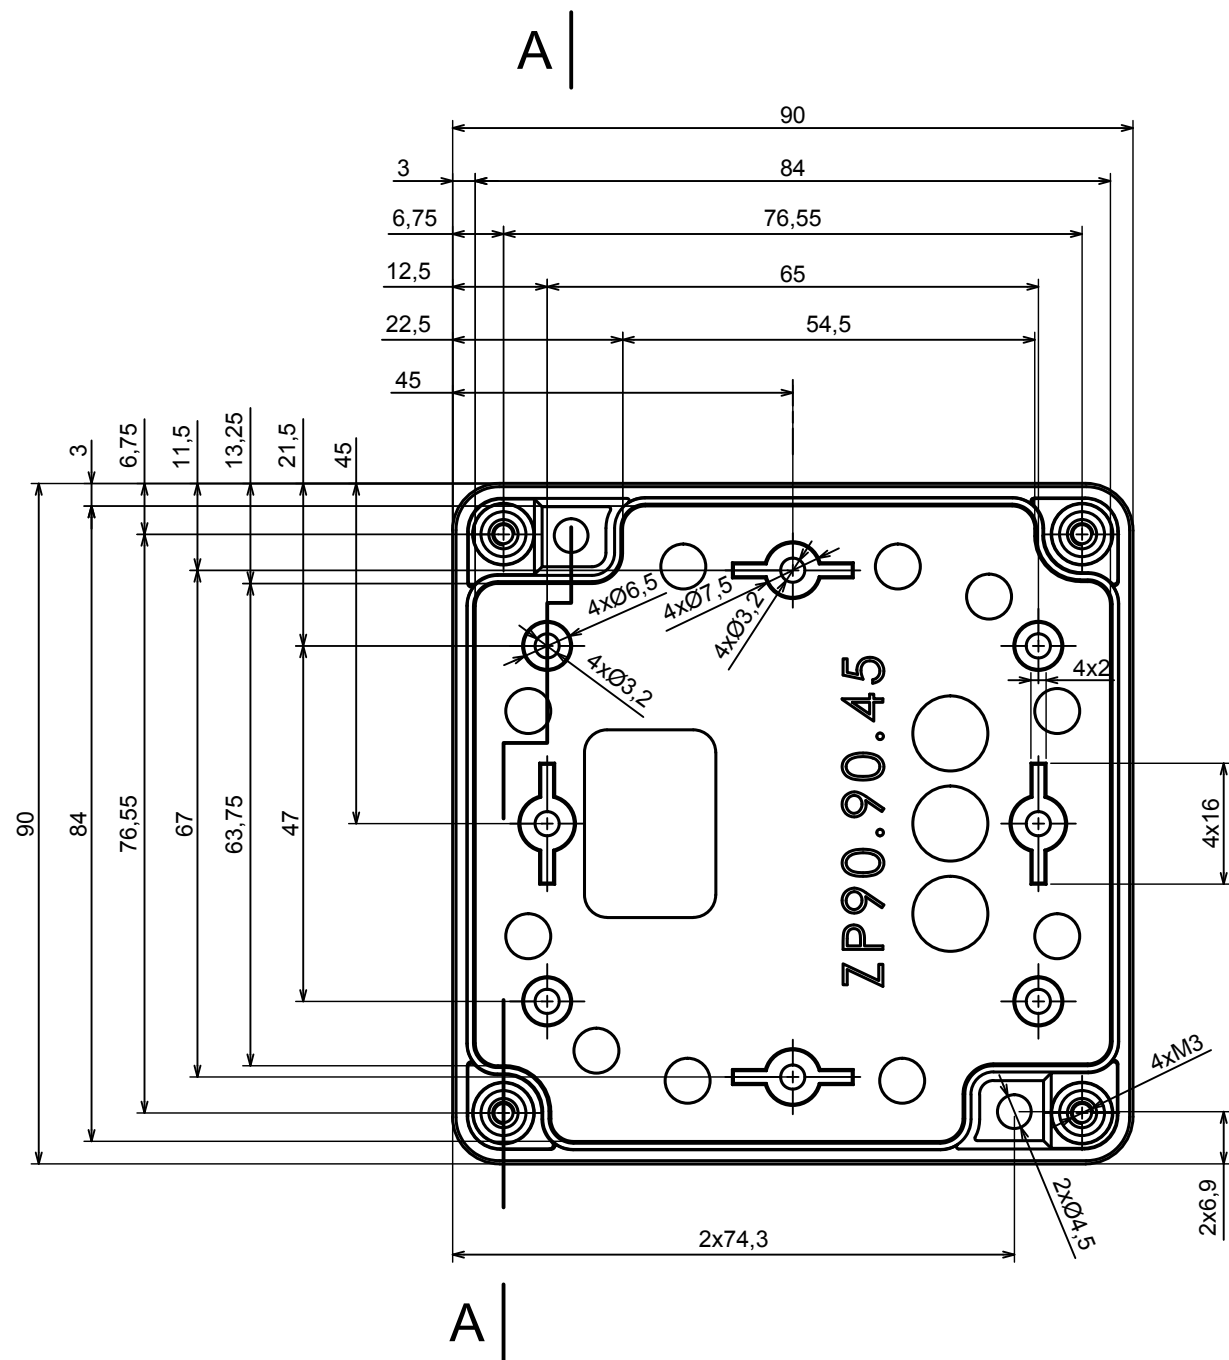

All rights reserved, Copyright Kradox 2021		
Product model	Enclosure ZP90.90.75 TM - Assembly	
Format: A3	Material: PC, ABS	
Scale 1:1	Tolerance: +/- 0.6	

All rights reserved, Copyright Kradox 2021

Product model Enclosure ZP90.90.75 TM - Base ZP90.90.45 TM

Format: A3 Material: PC, ABS

Scale 1:1 Tolerance: +/- 0.5

A |

All rights reserved, Copyright Kradox 2021

Product model: Enclosure ZP90.90.75 TM - Cover PZ90.90.30

Format: A3 Material: PC, ABS

Scale 1:1 Tolerance: +/- 0.5

[585-R-WH-PK](#) [M-10-PLATED](#) [60221-01](#) [60566-01-000](#) [HPL-9VB BATT DOOR](#) [M18-PLTD](#) [M-21-PLATED](#) [63310-01-000](#) [6711GSKT](#)
[71884-29-028](#) [LH45-100 Black](#) [72868-510-000](#) [CNS-0000 Black](#) [72883-510-000](#) [CNS-0101 Black](#) [72906-510-000](#) [CNS-0407 Black](#) [73092-](#)
[510-000](#) [CNM-0101 Black](#) [73105-510-000](#) [CNL-0101 Black](#) [73108-510-000](#) [CNL-0303 Black](#) [73395-510-039](#) [CNS-0006 Bone](#) [74016-510-000](#)
[CNL-0006 Black](#) [74257-510-000](#) [CNL-0004](#) [MDC-1183-PLAIN-ALUM](#) [MDC-1183-PTD](#) [MDC-13104-PTD](#) [MDC-321-PTD](#) [MDC-973-PTD](#)
[76](#) [77153-01-028](#) [FLX6030](#) [83535-01-508](#) [90026-501-000](#) [PS36-200](#) [116-508](#) [120-407](#) [120-910](#) [127-908](#) [130-008](#) [1301170079](#)
[1322GSKTEP](#) [1325GSKT3](#) [138-PLAIN](#) [1434-1210](#) [EAS-500 \(BLACK ANO\)](#) [1804RP-RB-PK](#) [190-005](#) [2202307](#) [KAB3321 BLACK](#)
[KAB3421](#) [2697466](#) [S52213](#) [2901123](#) [2901699](#) [A0645271](#) [A20P20](#)