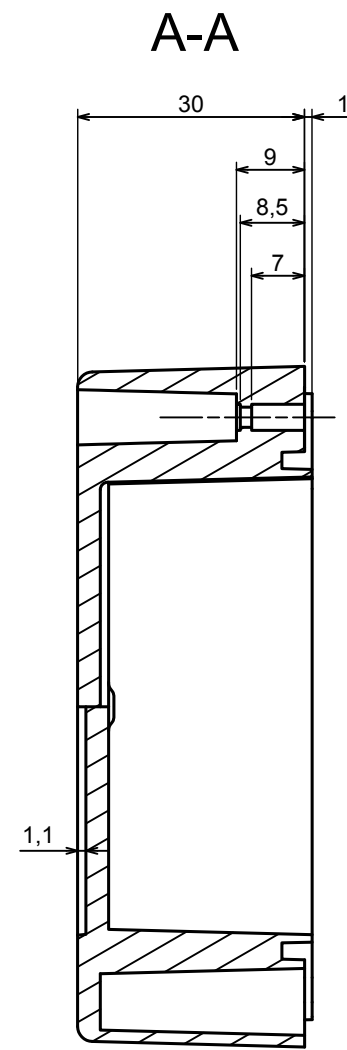

All rights reserved, Copyright Kradox 2021		
Product model	Enclosure ZP90.90.75 TM - Assembly	
Format: A3	Material: PC, ABS	
Scale 1:1	Tolerance: +/- 0.6	

All rights reserved, Copyright Kradox 2021

Product model Enclosure ZP90.90.75 TM - Base ZP90.90.45 TM

Format: A3 Material: PC, ABS

Scale 1:1 Tolerance: +/- 0.5

A |

All rights reserved, Copyright Kradox 2021

Product model: Enclosure ZP90.90.75 TM - Cover PZ90.90.30

Format: A3 Material: PC, ABS

Scale 1:1 Tolerance: +/- 0.5

[585-R-WH-PK](#) [M-10-PLATED](#) [60221-01](#) [60566-01-000](#) [HPL-9VB BATT DOOR](#) [M18-PLTD](#) [M-21-PLATED](#) [63310-01-000](#) [6711GSKT](#)
[71884-29-028](#) [LH45-100 Black](#) [72868-510-000](#) [CNS-0000 Black](#) [72883-510-000](#) [CNS-0101 Black](#) [72906-510-000](#) [CNS-0407 Black](#) [73092-](#)
[510-000](#) [CNM-0101 Black](#) [73105-510-000](#) [CNL-0101 Black](#) [73108-510-000](#) [CNL-0303 Black](#) [73395-510-039](#) [CNS-0006 Bone](#) [74016-510-000](#)
[CNL-0006 Black](#) [74257-510-000](#) [CNL-0004](#) [MDC-1183-PLAIN-ALUM](#) [MDC-1183-PTD](#) [MDC-13104-PTD](#) [MDC-321-PTD](#) [MDC-973-PTD](#)
[76](#) [77153-01-028](#) [FLX6030](#) [83535-01-508](#) [90026-501-000](#) [PS36-200](#) [116-508](#) [120-407](#) [120-910](#) [127-908](#) [130-008](#) [1301170079](#)
[1322GSKTEP](#) [1325GSKT3](#) [138-PLAIN](#) [1434-1210](#) [EAS-500 \(BLACK ANO\)](#) [1804RP-RB-PK](#) [190-005](#) [2202307](#) [KAB3321 BLACK](#)
[KAB3421](#) [2697466](#) [S52213](#) [2901123](#) [2901699](#) [A0645271](#) [A20P20](#)