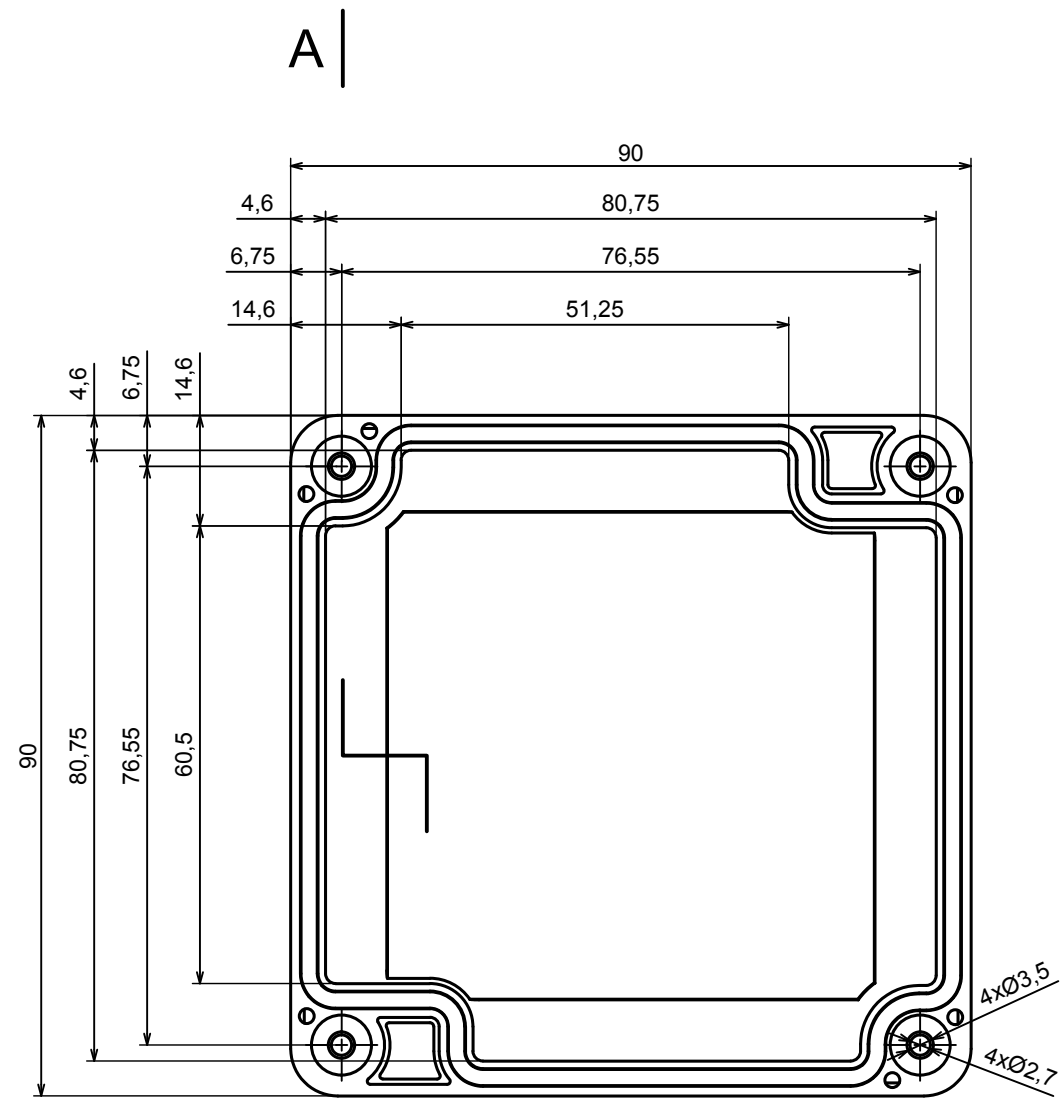

All rights reserved, Copyright Kradox 2021		
Product model	Enclosure ZP90.90.75 TM - Assembly	
Format: A3	Material: PC, ABS	
Scale 1:1	Tolerance: +/- 0.6	

All rights reserved, Copyright Kradox 2021

Product model Enclosure ZP90.90.75 TM - Base ZP90.90.45 TM

Format: A3 Material: PC, ABS

Scale 1:1 Tolerance: +/- 0.5

A |

All rights reserved, Copyright Kradox 2021

Product model: Enclosure ZP90.90.75 TM - Cover PZ90.90.30

Format: A3 Material: PC, ABS

Scale 1:1 Tolerance: +/- 0.5

[585-R-WH-PK](#) [M-10-PLATED](#) [60221-01](#) [60566-01-000](#) [HPL-9VB BATT DOOR](#) [M18-PLTD](#) [M-21-PLATED](#) [63310-01-000](#) [6711GSKT](#)
[71884-29-028](#) [LH45-100 Black](#) [72868-510-000](#) [CNS-0000 Black](#) [72883-510-000](#) [CNS-0101 Black](#) [72906-510-000](#) [CNS-0407 Black](#) [73092-](#)
[510-000](#) [CNM-0101 Black](#) [73105-510-000](#) [CNL-0101 Black](#) [73108-510-000](#) [CNL-0303 Black](#) [73395-510-039](#) [CNS-0006 Bone](#) [74016-510-000](#)
[CNL-0006 Black](#) [74257-510-000](#) [CNL-0004](#) [MDC-1183-PLAIN-ALUM](#) [MDC-1183-PTD](#) [MDC-13104-PTD](#) [MDC-321-PTD](#) [MDC-973-PTD](#)
[76](#) [77153-01-028](#) [FLX6030](#) [83535-01-508](#) [90026-501-000](#) [PS36-200](#) [116-508](#) [120-407](#) [120-910](#) [127-908](#) [130-008](#) [1301170079](#)
[1322GSKTEP](#) [1325GSKT3](#) [138-PLAIN](#) [1434-1210](#) [EAS-500 \(BLACK ANO\)](#) [1804RP-RB-PK](#) [190-005](#) [2202307](#) [KAB3321 BLACK](#)
[KAB3421](#) [2697466](#) [S52213](#) [2901123](#) [2901699](#) [A0645271](#) [A20P20](#)