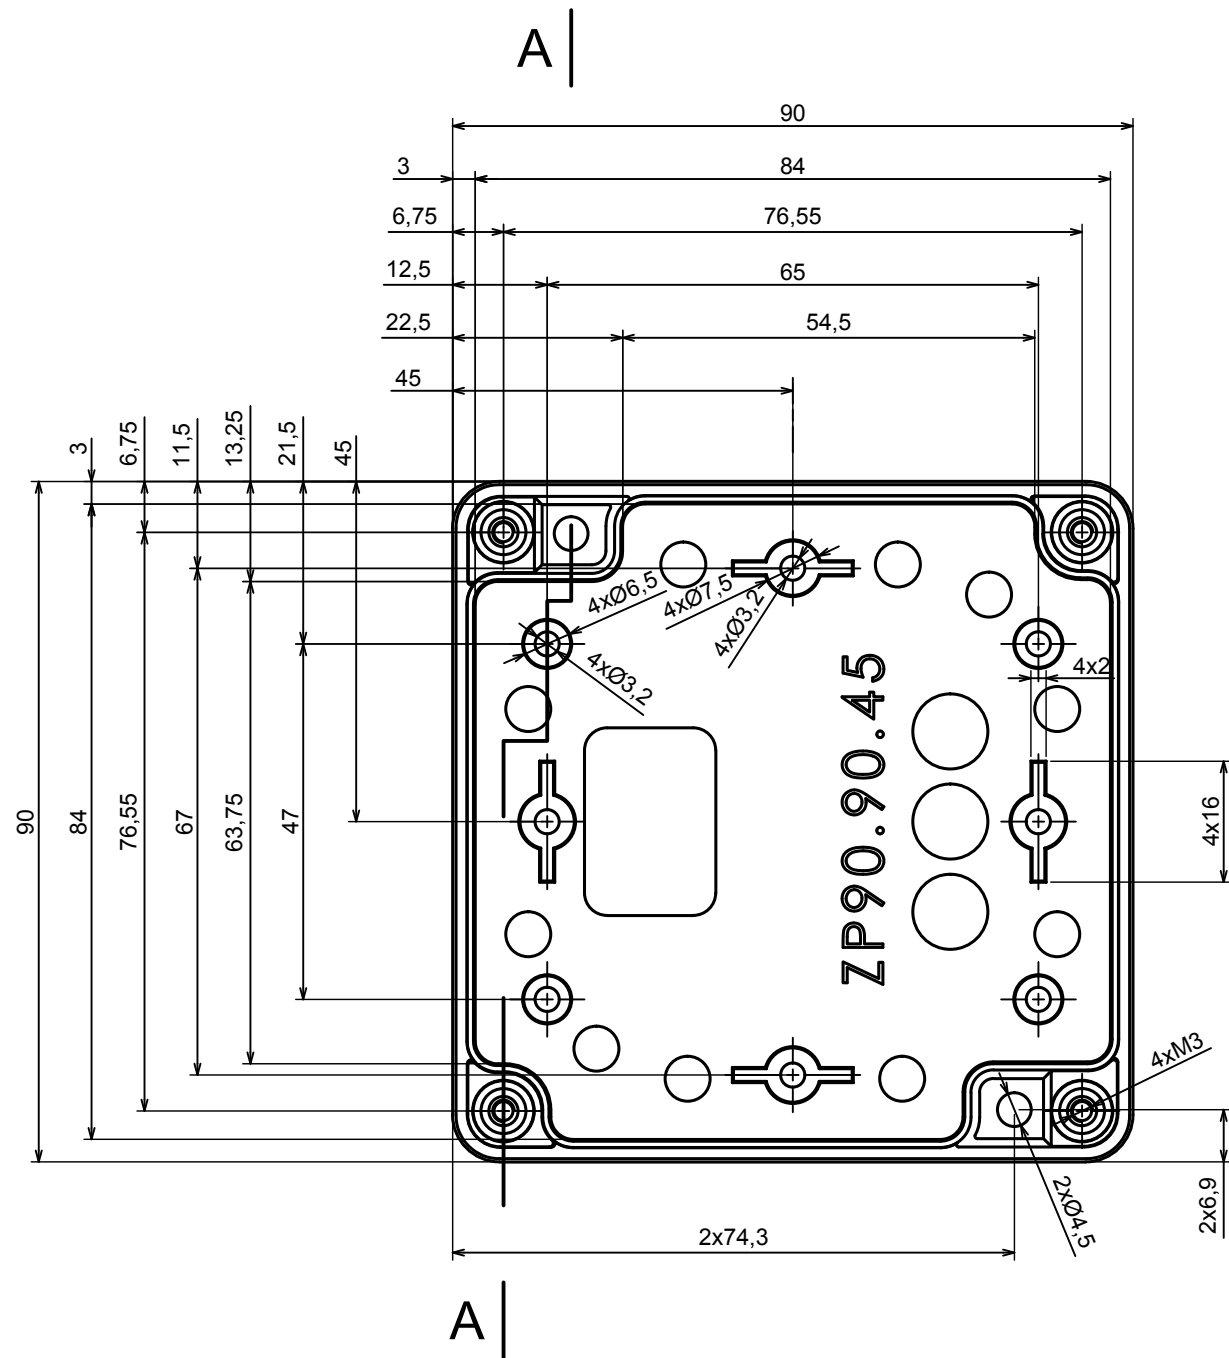

All rights reserved, Copyright Kradox 2021		
Product model	Enclosure ZP90.90.75 TM - Assembly	
Format: A3	Material: PC, ABS	
Scale 1:1	Tolerance: +/- 0.6	

All rights reserved, Copyright Kradox 2021

Product model: Enclosure ZP90.90.75 TM - Base ZP90.90.45 TM

Format: A3 Material: PC, ABS

Scale 1:1 Tolerance: +/- 0.5

A |

All rights reserved, Copyright Kradox 2021

Product model Enclosure ZP90.90.75 TM - Cover PZ90.90.30

Format: A3 Material: PC, ABS

Scale 1:1 Tolerance: +/- 0.5

[585-R-WH-PK](#) [M-10-PLATED](#) [60221-01](#) [60566-01-000](#) [HPL-9VB BATT DOOR](#) [M18-PLTD](#) [M-21-PLATED](#) [63310-01-000](#) [6711GSKT](#)
[71884-29-028](#) [LH45-100 Black](#) [72868-510-000](#) [CNS-0000 Black](#) [72883-510-000](#) [CNS-0101 Black](#) [72906-510-000](#) [CNS-0407 Black](#) [73092-](#)
[510-000](#) [CNM-0101 Black](#) [73105-510-000](#) [CNL-0101 Black](#) [73108-510-000](#) [CNL-0303 Black](#) [73395-510-039](#) [CNS-0006 Bone](#) [74016-510-000](#)
[CNL-0006 Black](#) [74257-510-000](#) [CNL-0004](#) [MDC-1183-PLAIN-ALUM](#) [MDC-1183-PTD](#) [MDC-13104-PTD](#) [MDC-321-PTD](#) [MDC-973-PTD](#)
[76](#) [77153-01-028](#) [FLX6030](#) [83535-01-508](#) [90026-501-000](#) [PS36-200](#) [116-508](#) [120-407](#) [120-910](#) [127-908](#) [130-008](#) [1301170079](#)
[1322GSKTEP](#) [1325GSKT3](#) [138-PLAIN](#) [1434-1210](#) [EAS-500 \(BLACK ANO\)](#) [1804RP-RB-PK](#) [190-005](#) [2202307](#) [KAB3321 BLACK](#)
[KAB3421](#) [2697466](#) [S52213](#) [2901123](#) [2901699](#) [A0645271](#) [A20P20](#)