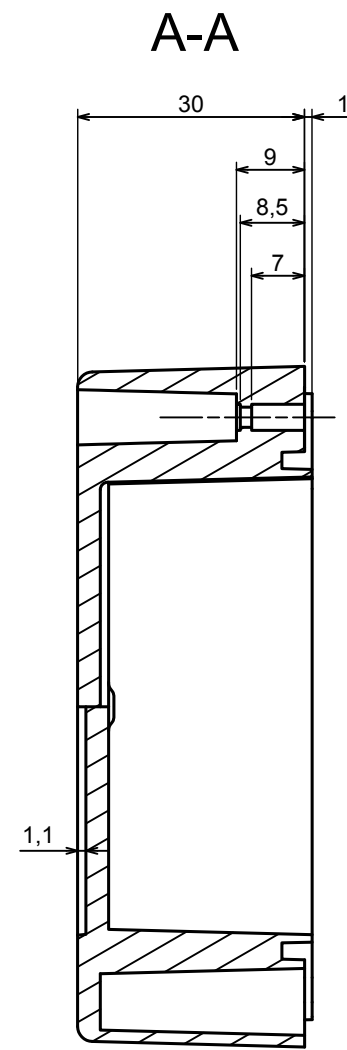

All rights reserved, Copyright Kradox 2021		
Product model	Enclosure ZP90.90.75 TM - Assembly	
Format: A3	Material: PC, ABS	
Scale 1:1	Tolerance: +/- 0.6	

All rights reserved, Copyright Kradox 2021

Product model: Enclosure ZP90.90.75 TM - Base ZP90.90.45 TM

Format: A3 Material: PC, ABS

Scale 1:1 Tolerance: +/- 0.5

A |

All rights reserved, Copyright Kradox 2021

Product model Enclosure ZP90.90.75 TM - Cover PZ90.90.30

Format: A3 Material: PC, ABS

Scale 1:1 Tolerance: +/- 0.5

[585-R-WH-PK](#) [M-10-PLATED](#) [60221-01](#) [60566-01-000](#) [HPL-9VB BATT DOOR](#) [M18-PLTD](#) [M-21-PLATED](#) [63310-01-000](#) [6711GSKT](#)
[71884-29-028](#) [LH45-100 Black](#) [72868-510-000](#) [CNS-0000 Black](#) [72883-510-000](#) [CNS-0101 Black](#) [72906-510-000](#) [CNS-0407 Black](#) [73092-](#)
[510-000](#) [CNM-0101 Black](#) [73105-510-000](#) [CNL-0101 Black](#) [73108-510-000](#) [CNL-0303 Black](#) [73395-510-039](#) [CNS-0006 Bone](#) [74016-510-000](#)
[CNL-0006 Black](#) [74257-510-000](#) [CNL-0004](#) [MDC-1183-PLAIN-ALUM](#) [MDC-1183-PTD](#) [MDC-13104-PTD](#) [MDC-321-PTD](#) [MDC-973-PTD](#)
[76](#) [77153-01-028](#) [FLX6030](#) [83535-01-508](#) [90026-501-000](#) [PS36-200](#) [116-508](#) [120-407](#) [120-910](#) [127-908](#) [130-008](#) [1301170079](#)
[1322GSKTEP](#) [1325GSKT3](#) [138-PLAIN](#) [1434-1210](#) [EAS-500 \(BLACK ANO\)](#) [1804RP-RB-PK](#) [190-005](#) [2202307](#) [KAB3321 BLACK](#)
[KAB3421](#) [2697466](#) [S52213](#) [2901123](#) [2901699](#) [A0645271](#) [A20P20](#)