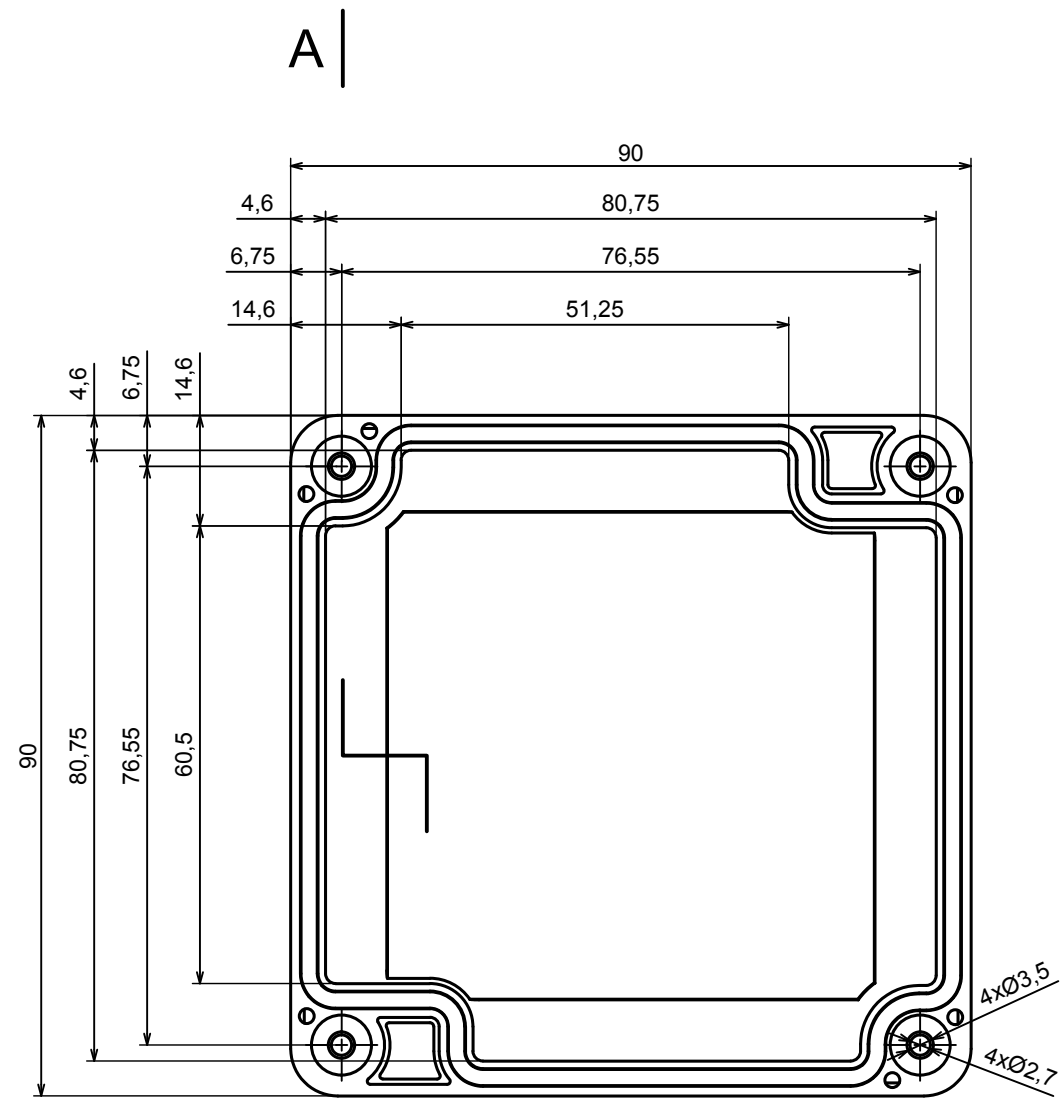

All rights reserved, Copyright Kradox 2021		
Product model	Enclosure ZP90.90.75 TM - Assembly	
Format: A3	Material: PC, ABS	
Scale 1:1	Tolerance: +/- 0.6	

All rights reserved, Copyright Kradox 2021

Product model: Enclosure ZP90.90.75 TM - Base ZP90.90.45 TM

Format: A3 Material: PC, ABS

Scale 1:1 Tolerance: +/- 0.5

A |

All rights reserved, Copyright Kradox 2021

Product model Enclosure ZP90.90.75 TM - Cover PZ90.90.30

Format: A3 Material: PC, ABS

Scale 1:1 Tolerance: +/- 0.5

[585-R-WH-PK](#) [M-10-PLATED](#) [60221-01](#) [60566-01-000](#) [HPL-9VB BATT DOOR](#) [M18-PLTD](#) [M-21-PLATED](#) [63310-01-000](#) [6711GSKT](#)
[71884-29-028](#) [LH45-100 Black](#) [72868-510-000](#) [CNS-0000 Black](#) [72883-510-000](#) [CNS-0101 Black](#) [72906-510-000](#) [CNS-0407 Black](#) [73092-](#)
[510-000](#) [CNM-0101 Black](#) [73105-510-000](#) [CNL-0101 Black](#) [73108-510-000](#) [CNL-0303 Black](#) [73395-510-039](#) [CNS-0006 Bone](#) [74016-510-000](#)
[CNL-0006 Black](#) [74257-510-000](#) [CNL-0004](#) [MDC-1183-PLAIN-ALUM](#) [MDC-1183-PTD](#) [MDC-13104-PTD](#) [MDC-321-PTD](#) [MDC-973-PTD](#)
[76](#) [77153-01-028](#) [FLX6030](#) [83535-01-508](#) [90026-501-000](#) [PS36-200](#) [116-508](#) [120-407](#) [120-910](#) [127-908](#) [130-008](#) [1301170079](#)
[1322GSKTEP](#) [1325GSKT3](#) [138-PLAIN](#) [1434-1210](#) [EAS-500 \(BLACK ANO\)](#) [1804RP-RB-PK](#) [190-005](#) [2202307](#) [KAB3321 BLACK](#)
[KAB3421](#) [2697466](#) [S52213](#) [2901123](#) [2901699](#) [A0645271](#) [A20P20](#)