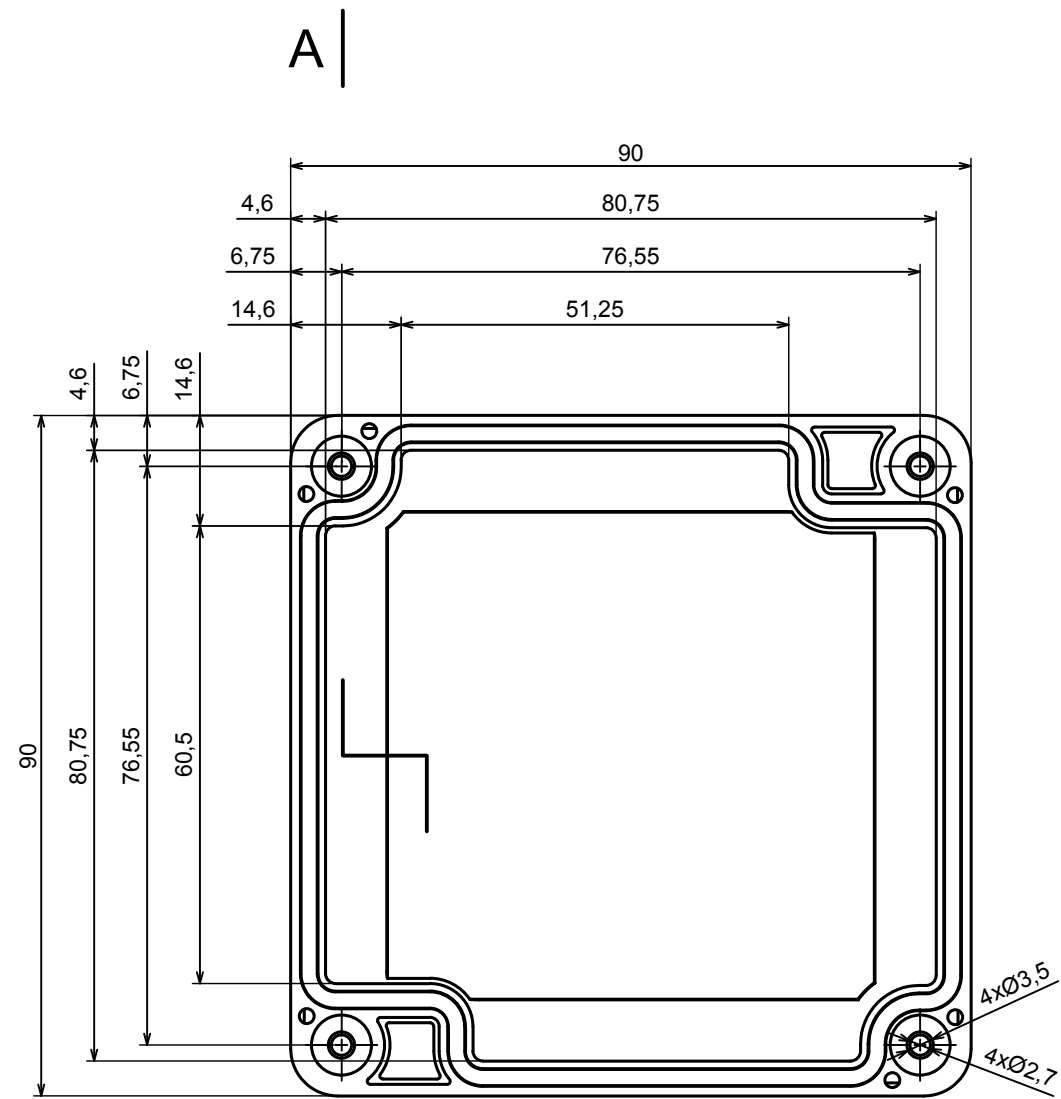

All rights reserved, Copyright Kradex 2021		
Product model	Enclosure ZP90.90.75 TM - Assembly	
Format: A3	Material: PC, ABS	
Scale 1:1	Tolerance: +/- 0.6	

A |

All rights reserved, Copyright Kradox 2021

Product model Enclosure ZP90.90.75 TM - Cover PZ90.90.30

Format: A3 Material: PC, ABS

Scale 1:1 Tolerance: +/- 0.5

X-ON Electronics

Largest Supplier of Electrical and Electronic Components

Click to view similar products for [Enclosures, Boxes & Cases](#) category:

Click to view products by [Kradex](#) manufacturer:

Other Similar products are found below :

[M-10-PLATED](#) [60221-01](#) [M17-L-PLN](#) [M-21-PLATED](#) [63310-01-000](#) [6711GSKT](#) [90026-501-000](#) [PS36-200](#) [120-407](#) [138-PLAIN](#) [144011](#)
[EAS-500 \(BLACK ANO\)](#) [2062750000](#) [KAB3421](#) [A0645271](#) [1928952](#) [2106-IR](#) [2792057](#) [2906241](#) [2906254](#) [2907981](#) [H5031](#) [CU-284](#)
[MDC-532-PLAIN-ALUM](#) [B137](#) [5400TN](#) [UNC 2-4-6 PLAIN](#) [462-0020E](#) [0542100012](#) [043853](#) [103031](#) [11416P](#) [KR8-315](#) [UM-SE-A73-R](#)
[BK](#) [2202158](#) [TUF 55 25 100 ME](#) [332-907](#) [4122](#) [52213](#) [24560-245](#) [736-409](#) [144012](#) [61-9480.6](#) [134573](#) [M18-L-PLTD](#) [73095-510-000](#)
[CNM-0303 Black](#) [S3A-453213-S](#) [ALUG702RD040-IR](#) [07.6370000](#) [P/4.2](#)