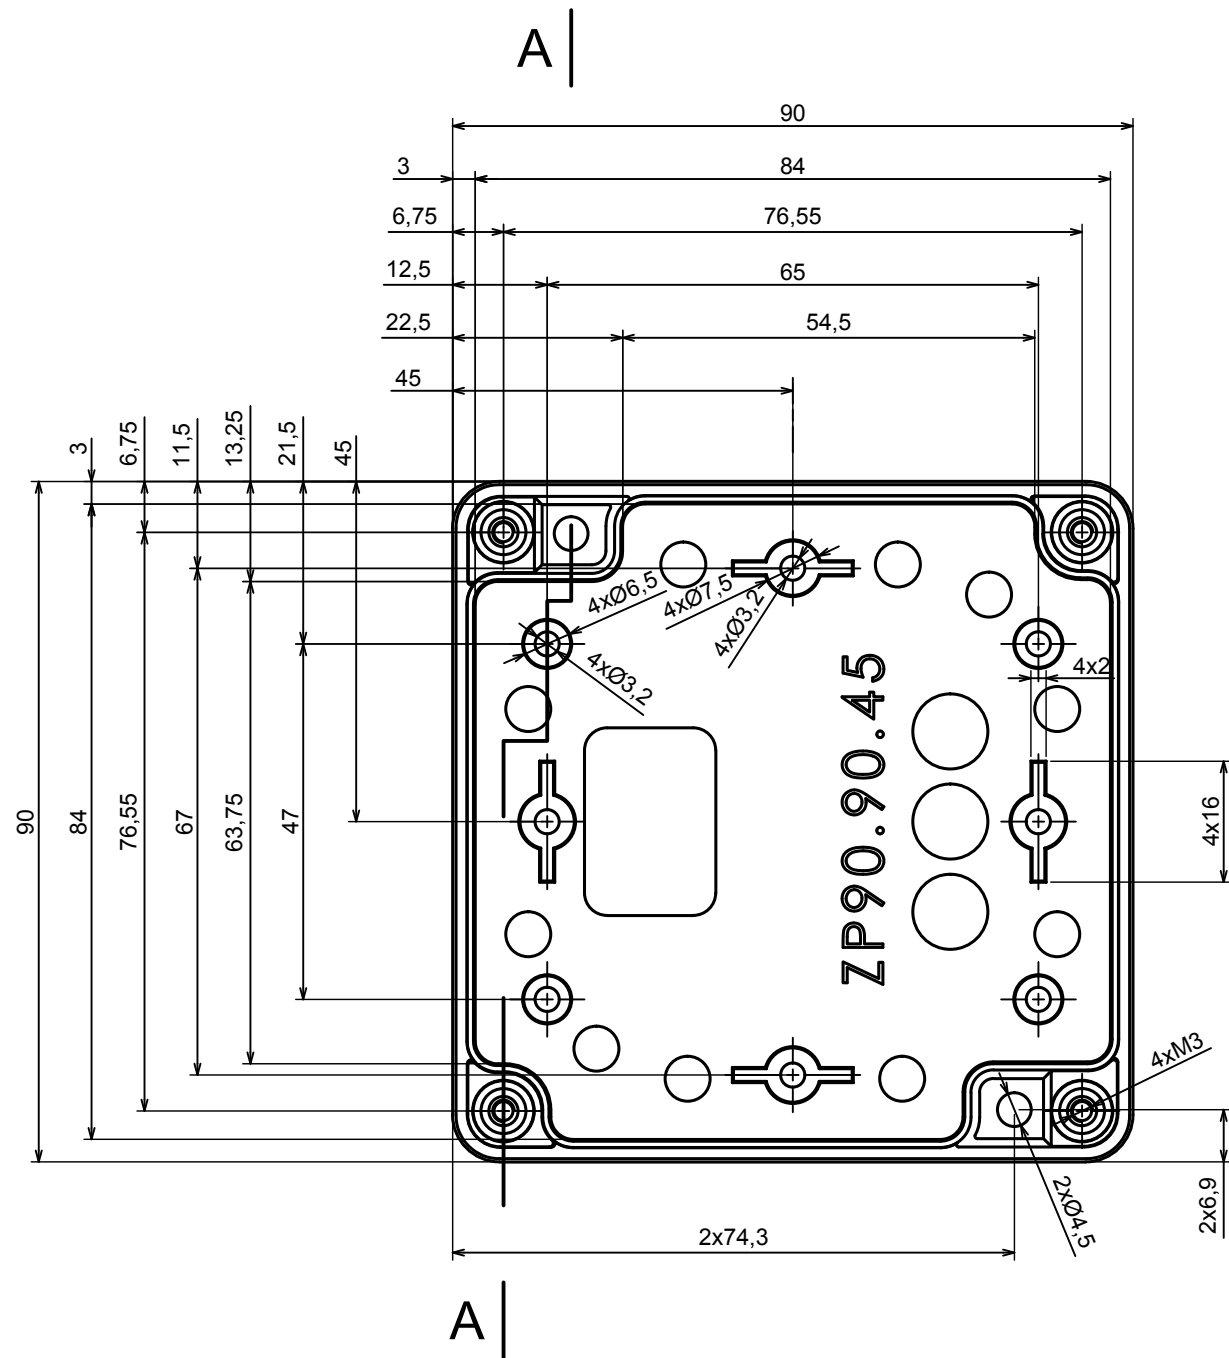

All rights reserved, Copyright Kradox 2021		
Product model	Enclosure ZP90.90.75 TM - Assembly	
Format: A3	Material: PC, ABS	
Scale 1:1	Tolerance: +/- 0.6	

All rights reserved, Copyright Kradox 2021

Product model: Enclosure ZP90.90.75 TM - Base ZP90.90.45 TM

Format: A3 Material: PC, ABS

Scale 1:1 Tolerance: +/- 0.5

**A**

All rights reserved, Copyright Kradox 2021

Product model: Enclosure ZP90.90.75 TM - Cover PZ90.90.30

Format: A3 Material: PC, ABS

Scale 1:1 Tolerance: +/- 0.5

Other Similar products are found below :

[585-R-WH-PK](#) [M-10-PLATED](#) [60221-01](#) [60566-01-000](#) [HPL-9VB BATT DOOR](#) [M18-PLTD](#) [M-21-PLATED](#) [63310-01-000](#) [6711GSKT](#)  
[71884-29-028](#) [LH45-100 Black](#) [72868-510-000](#) [CNS-0000 Black](#) [72883-510-000](#) [CNS-0101 Black](#) [72906-510-000](#) [CNS-0407 Black](#) [73092-](#)  
[510-000](#) [CNM-0101 Black](#) [73105-510-000](#) [CNL-0101 Black](#) [73108-510-000](#) [CNL-0303 Black](#) [73395-510-039](#) [CNS-0006 Bone](#) [74016-510-000](#)  
[CNL-0006 Black](#) [74257-510-000](#) [CNL-0004](#) [MDC-1183-PLAIN-ALUM](#) [MDC-1183-PTD](#) [MDC-13104-PTD](#) [MDC-321-PTD](#) [MDC-973-PTD](#)  
[76](#) [77153-01-028](#) [FLX6030](#) [83535-01-508](#) [90026-501-000](#) [PS36-200](#) [116-508](#) [120-407](#) [120-910](#) [127-908](#) [130-008](#) [1301170079](#)  
[1322GSKTEP](#) [1325GSKT3](#) [138-PLAIN](#) [1434-1210](#) [EAS-500 \(BLACK ANO\)](#) [1804RP-RB-PK](#) [190-005](#) [2202307](#) [KAB3321 BLACK](#)  
[KAB3421](#) [2697466](#) [S52213](#) [2901123](#) [2901699](#) [A0645271](#) [A20P20](#)