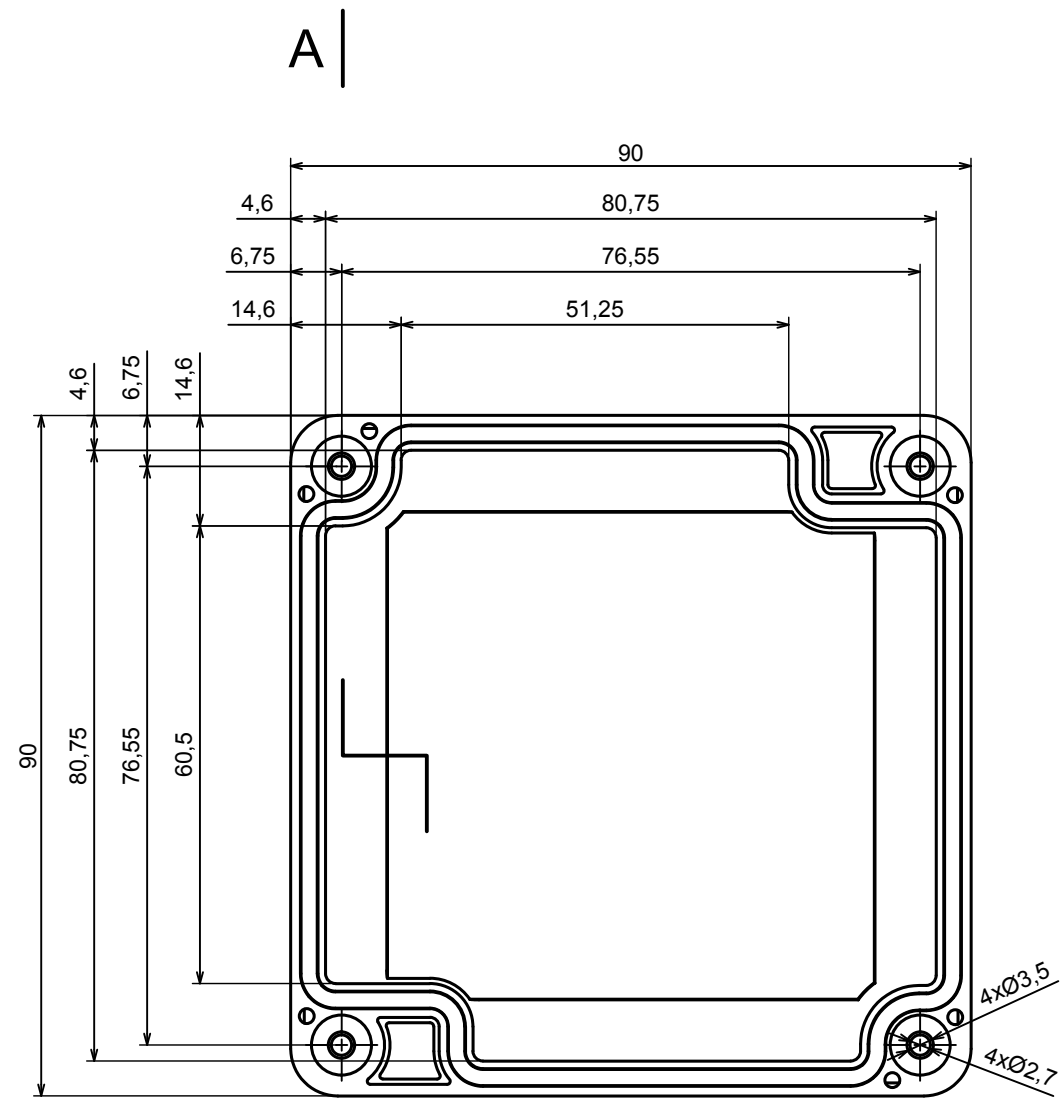

All rights reserved, Copyright Kradox 2021		
Product model	Enclosure ZP90.90.75 TM - Assembly	
Format: A3	Material: PC, ABS	
Scale 1:1	Tolerance: +/- 0.6	

All rights reserved, Copyright Kradox 2021

Product model: Enclosure ZP90.90.75 TM - Base ZP90.90.45 TM

Format: A3 Material: PC, ABS

Scale 1:1 Tolerance: +/- 0.5

**A**

All rights reserved, Copyright Kradox 2021

Product model: Enclosure ZP90.90.75 TM - Cover PZ90.90.30

Format: A3 Material: PC, ABS

Scale 1:1 Tolerance: +/- 0.5

Other Similar products are found below :

[585-R-WH-PK](#) [M-10-PLATED](#) [60221-01](#) [60566-01-000](#) [HPL-9VB BATT DOOR](#) [M18-PLTD](#) [M-21-PLATED](#) [63310-01-000](#) [6711GSKT](#)  
[71884-29-028](#) [LH45-100 Black](#) [72868-510-000](#) [CNS-0000 Black](#) [72883-510-000](#) [CNS-0101 Black](#) [72906-510-000](#) [CNS-0407 Black](#) [73092-](#)  
[510-000](#) [CNM-0101 Black](#) [73105-510-000](#) [CNL-0101 Black](#) [73108-510-000](#) [CNL-0303 Black](#) [73395-510-039](#) [CNS-0006 Bone](#) [74016-510-000](#)  
[CNL-0006 Black](#) [74257-510-000](#) [CNL-0004](#) [MDC-1183-PLAIN-ALUM](#) [MDC-1183-PTD](#) [MDC-13104-PTD](#) [MDC-321-PTD](#) [MDC-973-PTD](#)  
[76](#) [77153-01-028](#) [FLX6030](#) [83535-01-508](#) [90026-501-000](#) [PS36-200](#) [116-508](#) [120-407](#) [120-910](#) [127-908](#) [130-008](#) [1301170079](#)  
[1322GSKTEP](#) [1325GSKT3](#) [138-PLAIN](#) [1434-1210](#) [EAS-500 \(BLACK ANO\)](#) [1804RP-RB-PK](#) [190-005](#) [2202307](#) [KAB3321 BLACK](#)  
[KAB3421](#) [2697466](#) [S52213](#) [2901123](#) [2901699](#) [A0645271](#) [A20P20](#)