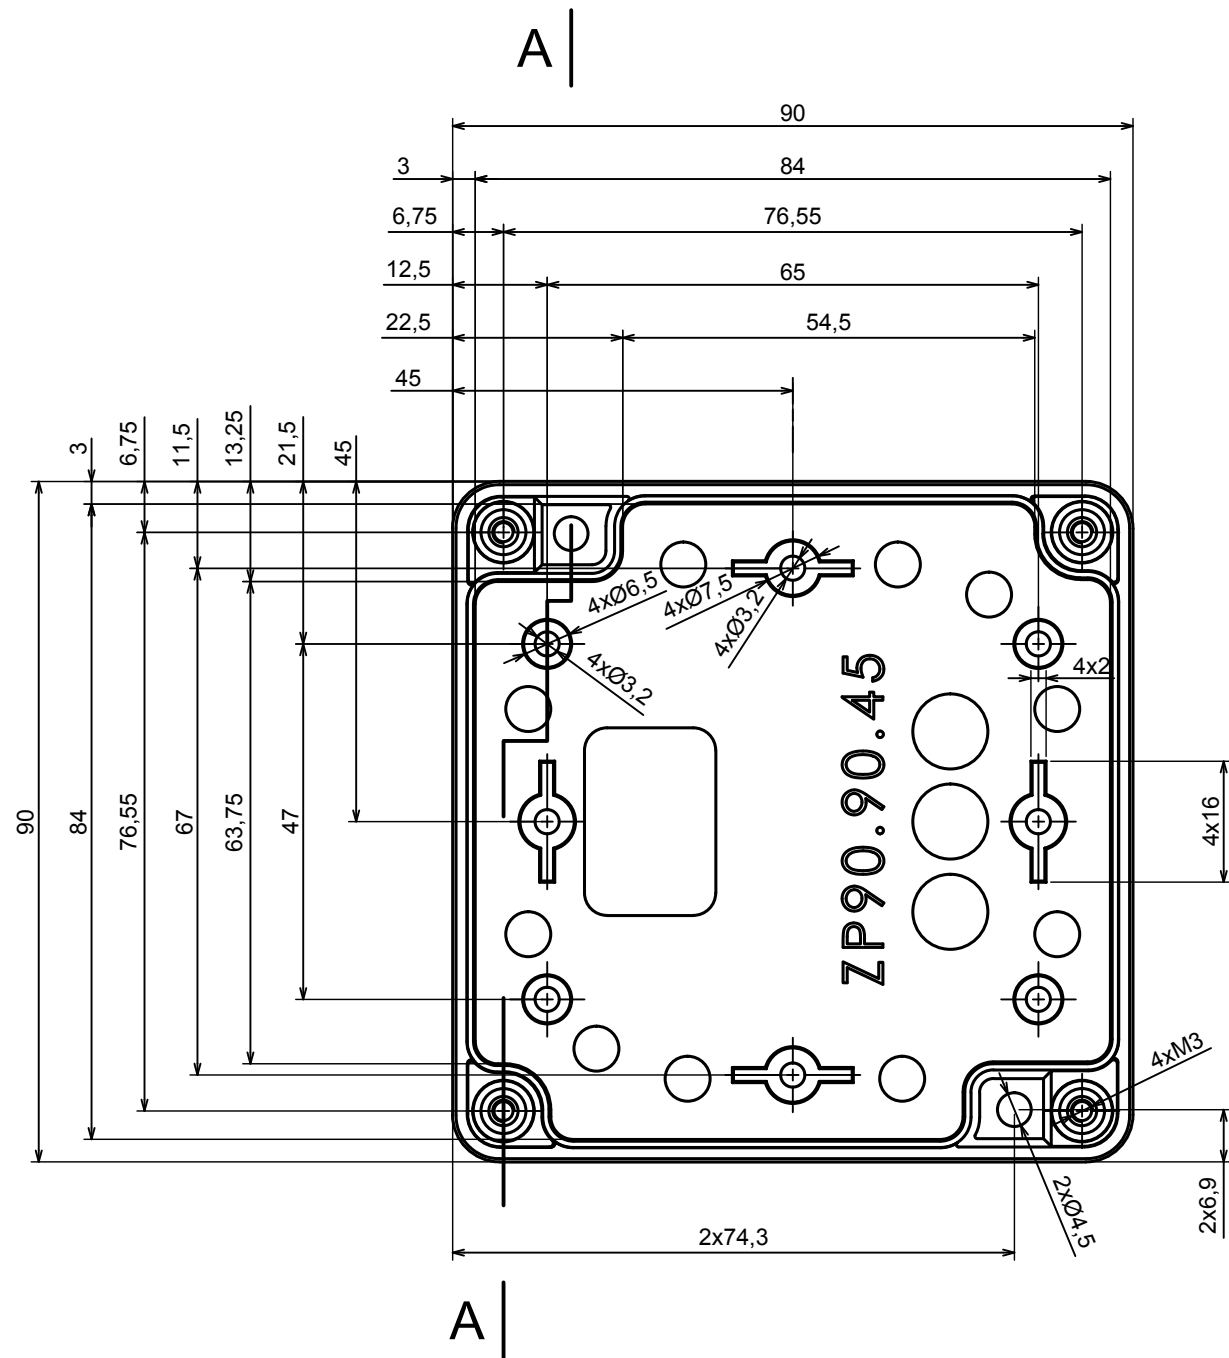

All rights reserved, Copyright Kradox 2021		
Product model	Enclosure ZP90.90.75S TM - Assembly	
Format: A3	Material: PC, ABS	
Scale 1:1	Tolerance: +/- 0.6	

All rights reserved, Copyright Kradox 2021

Product model: Enclosure ZP90.90.75S TM - Base ZP90.90.45 TM

Format: A3 Material: PC, ABS

Scale 1:1 Tolerance: +/- 0.5

All rights reserved, Copyright Kradox 2021		
Product model	Enclosure ZP90.90.75S TM - Cover PZ90.90.30S	
Format: A3	Material: PC, ABS	
Scale 1:1	Tolerance: +/- 0.5	

Other Similar products are found below :

[M-10-PLATED](#) [60221-01](#) [M17-L-PLN](#) [M-21-PLATED](#) [63310-01-000](#) [6711GSKT](#) [90026-501-000](#) [PS36-200](#) [120-407](#) [138-PLAIN](#) [144011](#)  
[EAS-500 \(BLACK ANO\)](#) [2062750000](#) [KAB3421](#) [A0645271](#) [1928952](#) [2106-IR](#) [2792057](#) [2906241](#) [2906254](#) [2907981](#) [H5031](#) [CU-284](#)  
[MDC-532-PLAIN-ALUM](#) [B137](#) [5400TN](#) [UNC 2-4-6 PLAIN](#) [462-0020E](#) [0542100012](#) [043853](#) [103031](#) [11416P](#) [KR8-315](#) [UM-SE-A73-R](#)  
[BK](#) [2202158](#) [TUF 55 25 100 ME](#) [332-907](#) [4122](#) [52213](#) [24560-245](#) [736-409](#) [144012](#) [61-9480.6](#) [134573](#) [M18-L-PLTD](#) [73095-510-000](#)  
[CNM-0303 Black](#) [S3A-453213-S](#) [ALUG702RD040-IR](#) [07.6370000](#) [P/4.2](#)