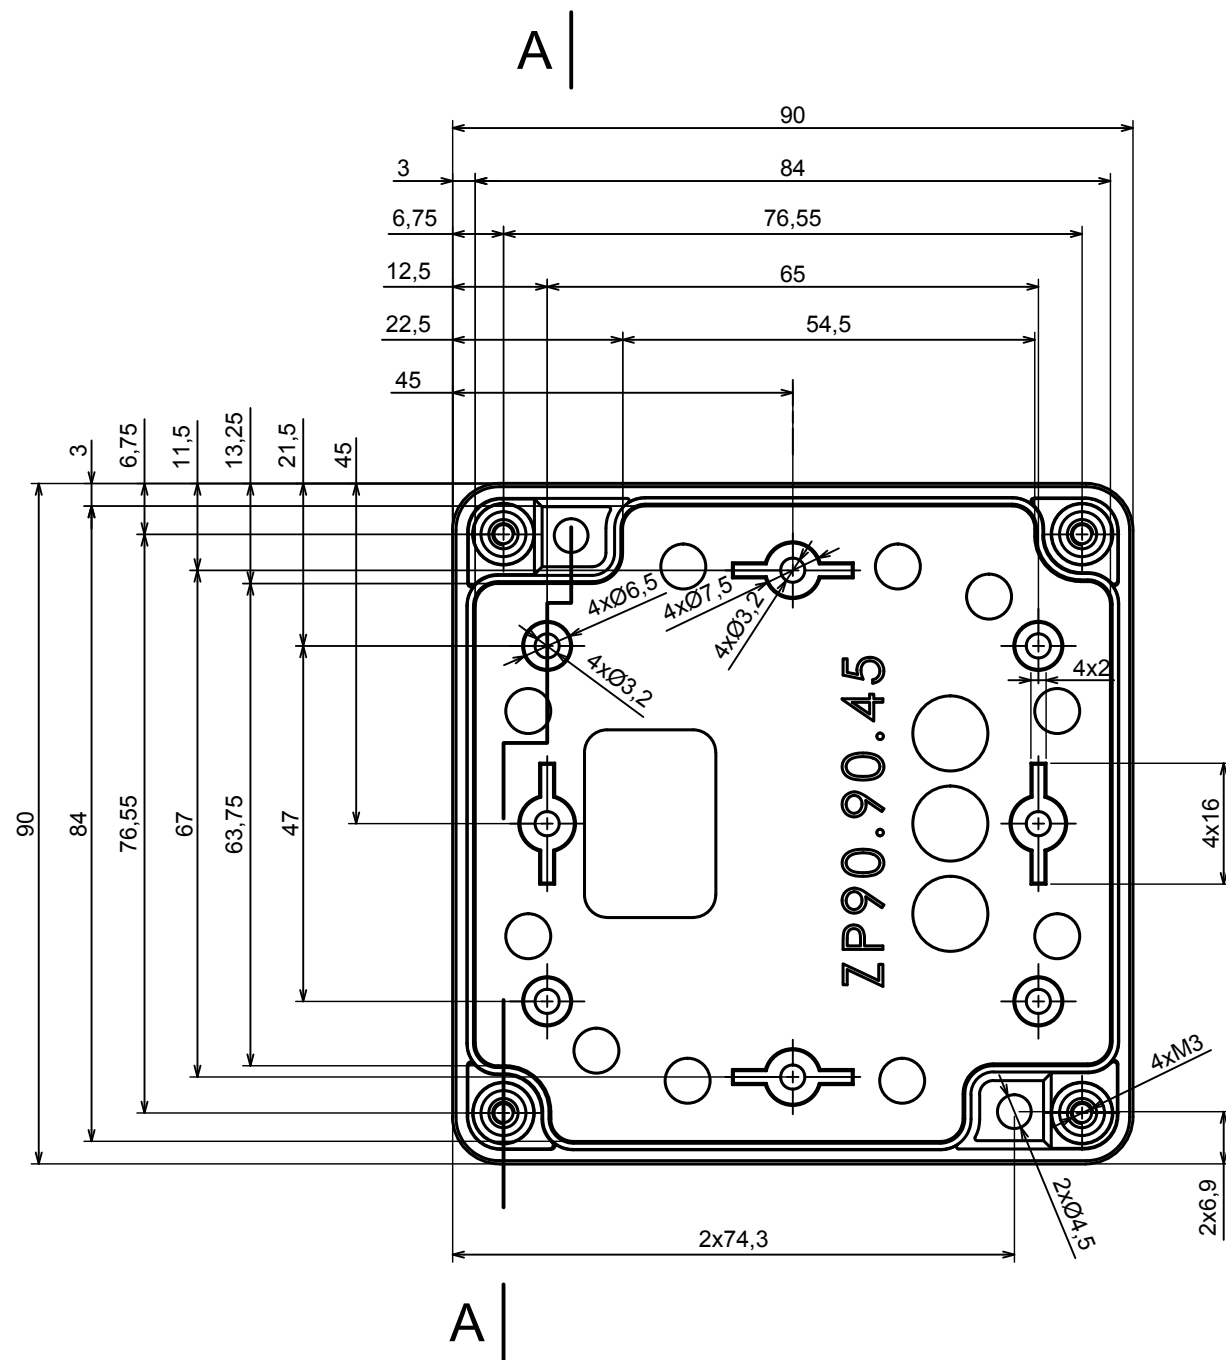

All rights reserved, Copyright Kradox 2021		
Product model	Enclosure ZP90.90.75S TM - Assembly	
Format: A3	Material: PC, ABS	
Scale 1:1	Tolerance: +/- 0.6	

All rights reserved, Copyright Kradox 2021

Product model: Enclosure ZP90.90.75S TM - Base ZP90.90.45 TM

Format: A3 Material: PC, ABS

Scale 1:1 Tolerance: +/- 0.5

All rights reserved, Copyright Kradox 2021

Product model: Enclosure ZP90.90.75S TM - Cover PZ90.90.30S

Format: A3 Material: PC, ABS

Scale 1:1 Tolerance: +/- 0.5

[M-10-PLATED](#) [60221-01](#) [M17-L-PLN](#) [M-21-PLATED](#) [63310-01-000](#) [6711GSKT](#) [90026-501-000](#) [PS36-200](#) [120-407](#) [138-PLAIN](#) [144011](#)
[EAS-500 \(BLACK ANO\)](#) [2062750000](#) [KAB3421](#) [A0645271](#) [1928952](#) [2106-IR](#) [2792057](#) [2906241](#) [2906254](#) [2907981](#) [H5031](#) [CU-284](#)
[MDC-532-PLAIN-ALUM](#) [B137](#) [5400TN](#) [UNC 2-4-6 PLAIN](#) [462-0020E](#) [0542100012](#) [043853](#) [103031](#) [11416P](#) [KR8-315](#) [UM-SE-A73-R](#)
[BK](#) [2202158](#) [TUF 55 25 100 ME](#) [332-907](#) [4122](#) [52213](#) [24560-245](#) [736-409](#) [144012](#) [61-9480.6](#) [134573](#) [M18-L-PLTD](#) [73095-510-000](#)
[CNM-0303 Black](#) [S3A-453213-S](#) [ALUG702RD040-IR](#) [07.6370000](#) [P/4.2](#)