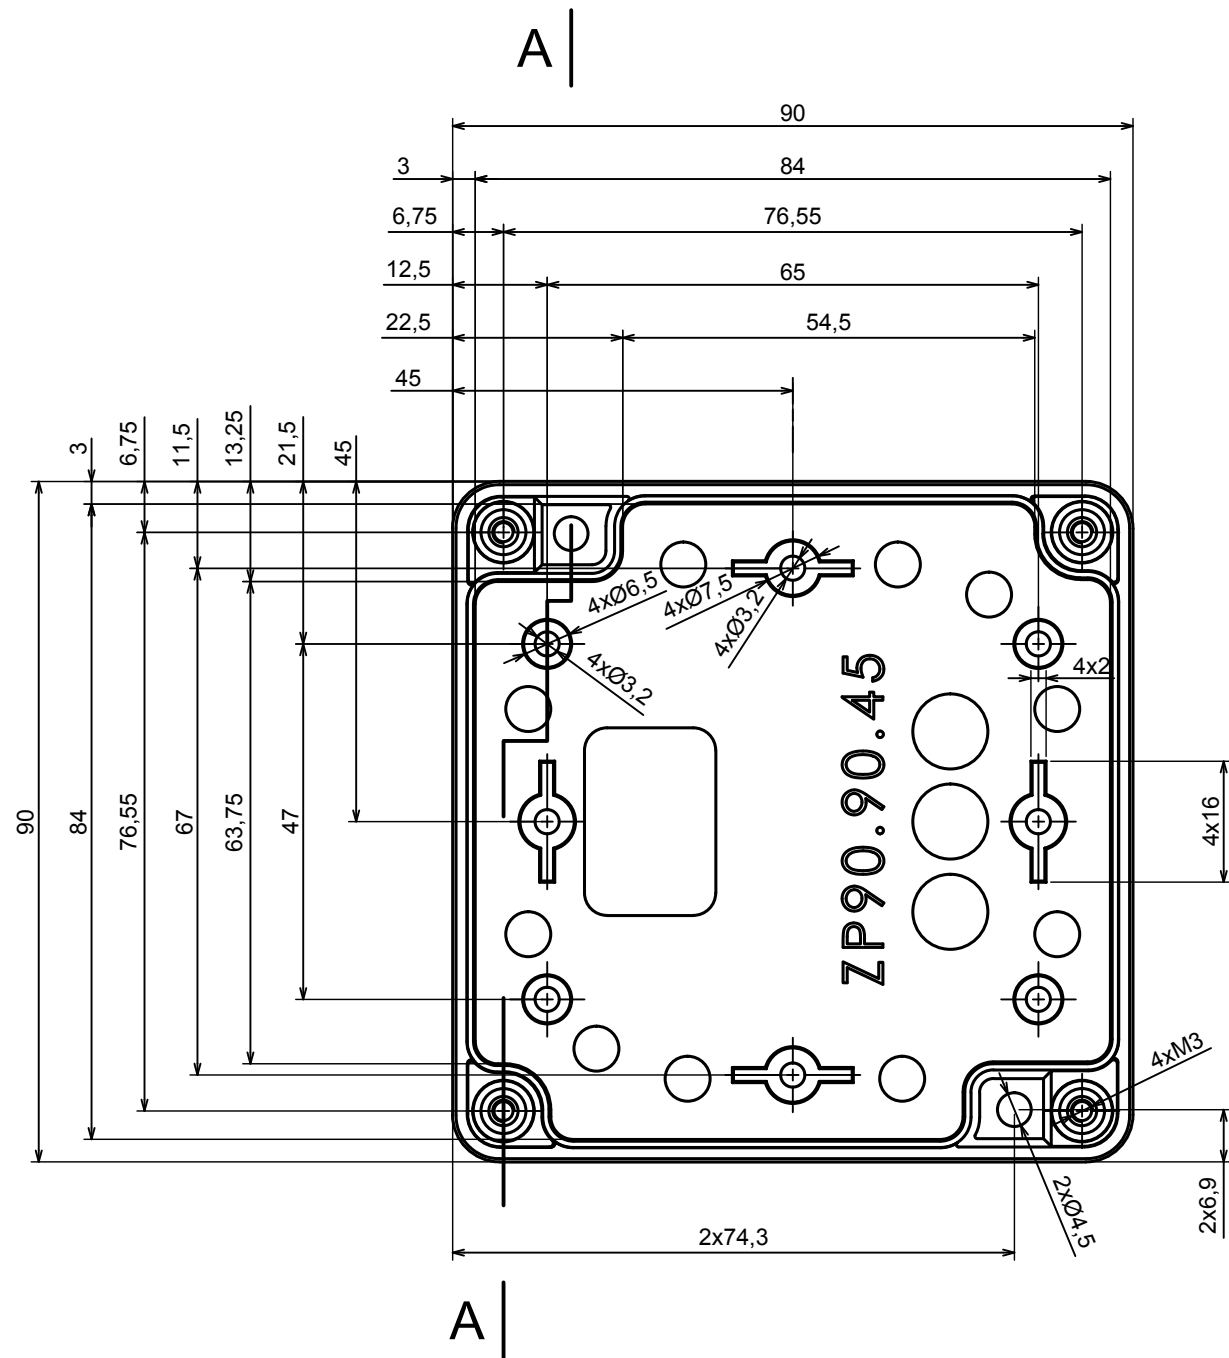

All rights reserved, Copyright Kradox 2021		
Product model	Enclosure ZP90.90.75S TM - Assembly	
Format: A3	Material: PC, ABS	
Scale 1:1	Tolerance: +/- 0.6	

All rights reserved, Copyright Kradox 2021

Product model: Enclosure ZP90.90.75S TM - Base ZP90.90.45 TM

Format: A3 Material: PC, ABS

Scale 1:1 Tolerance: +/- 0.5

All rights reserved, Copyright Kradox 2021

Product model: Enclosure ZP90.90.75S TM - Cover PZ90.90.30S

Format: A3 Material: PC, ABS

Scale 1:1 Tolerance: +/- 0.5

[M-10-PLATED](#) [60221-01](#) [M17-L-PLN](#) [M-21-PLATED](#) [63310-01-000](#) [6711GSKT](#) [90026-501-000](#) [PS36-200](#) [120-407](#) [138-PLAIN](#) [144011](#)
[EAS-500 \(BLACK ANO\)](#) [2062750000](#) [KAB3421](#) [A0645271](#) [1928952](#) [2106-IR](#) [2792057](#) [2906241](#) [2906254](#) [2907981](#) [H5031](#) [CU-284](#)
[MDC-532-PLAIN-ALUM](#) [B137](#) [5400TN](#) [UNC 2-4-6 PLAIN](#) [462-0020E](#) [0542100012](#) [043853](#) [103031](#) [11416P](#) [KR8-315](#) [UM-SE-A73-R](#)
[BK](#) [2202158](#) [TUF 55 25 100 ME](#) [332-907](#) [4122](#) [52213](#) [24560-245](#) [736-409](#) [144012](#) [61-9480.6](#) [134573](#) [M18-L-PLTD](#) [73095-510-000](#)
[CNM-0303 Black](#) [S3A-453213-S](#) [ALUG702RD040-IR](#) [07.6370000](#) [P/4.2](#)