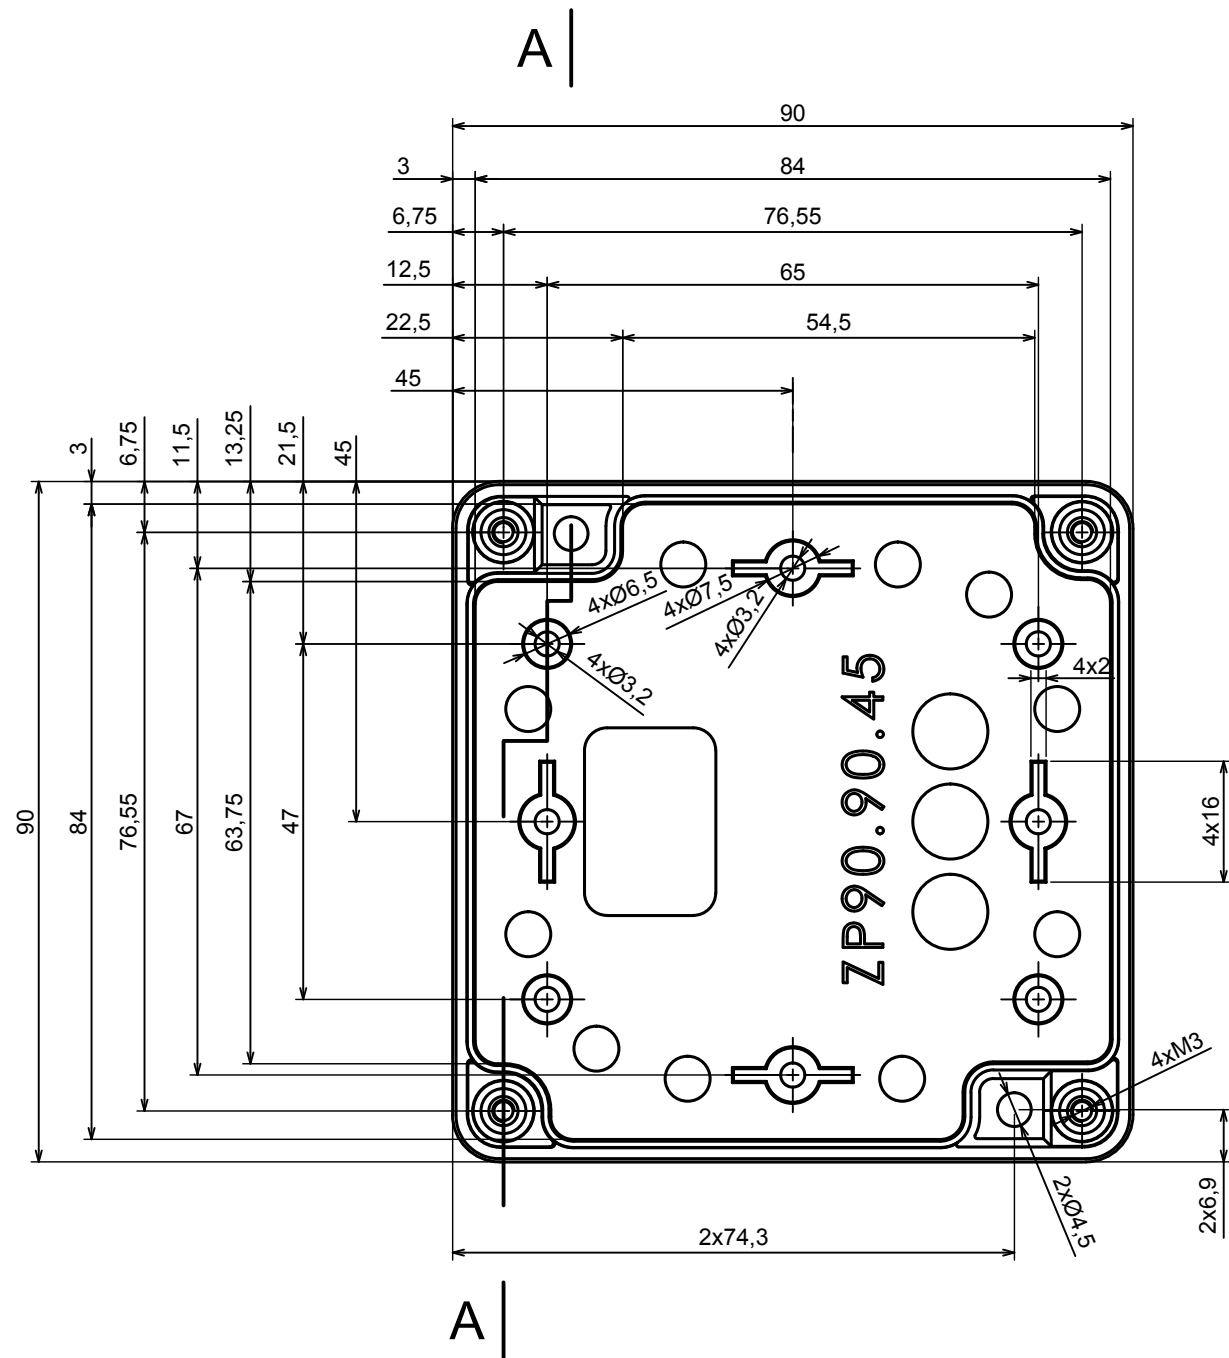

All rights reserved, Copyright Kradox 2021		
Product model	Enclosure ZP90.90.75S TM - Assembly	
Format: A3	Material: PC, ABS	
Scale 1:1	Tolerance: +/- 0.6	

All rights reserved, Copyright Kradox 2021

Product model: Enclosure ZP90.90.75S TM - Base ZP90.90.45 TM

Format: A3 Material: PC, ABS

Scale 1:1 Tolerance: +/- 0.5

All rights reserved, Copyright Kradox 2021	
Product model	Enclosure ZP90.90.75S TM - Cover PZ90.90.30S
Format: A3	Material: PC, ABS
Scale 1:1	Tolerance: +/- 0.5

Other Similar products are found below :

[M-10-PLATED](#) [60221-01](#) [M17-L-PLN](#) [M-21-PLATED](#) [63310-01-000](#) [6711GSKT](#) [90026-501-000](#) [PS36-200](#) [120-407](#) [138-PLAIN](#) [144011](#)  
[EAS-500 \(BLACK ANO\)](#) [2062750000](#) [KAB3421](#) [A0645271](#) [1928952](#) [2106-IR](#) [2792057](#) [2906241](#) [2906254](#) [2907981](#) [H5031](#) [CU-284](#)  
[MDC-532-PLAIN-ALUM](#) [B137](#) [5400TN](#) [UNC 2-4-6 PLAIN](#) [462-0020E](#) [0542100012](#) [043853](#) [103031](#) [11416P](#) [KR8-315](#) [UM-SE-A73-R](#)  
[BK](#) [2202158](#) [TUF 55 25 100 ME](#) [332-907](#) [4122](#) [52213](#) [24560-245](#) [736-409](#) [144012](#) [61-9480.6](#) [134573](#) [M18-L-PLTD](#) [73095-510-000](#)  
[CNM-0303 Black](#) [S3A-453213-S](#) [ALUG702RD040-IR](#) [07.6370000](#) [P/4.2](#)