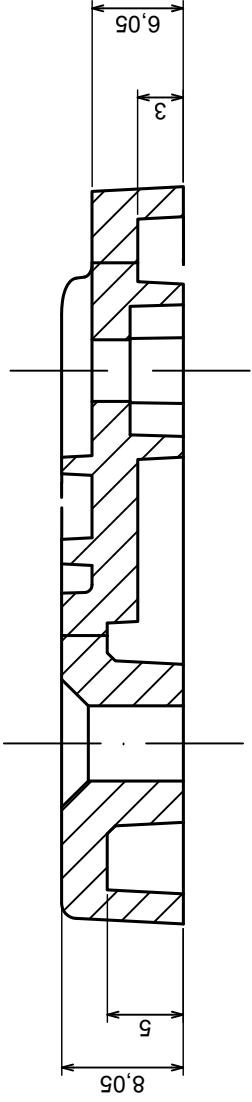

A-A

All rights reserved, Copyright Kradex 2019

Product model ZWM20L

Format: A3

Material: PC, ABS

Tolerance: +/- 0.5

A-A

All rights reserved, Copyright Kradex 2019

Product model ZWM20R

Format: A3

Material: PC, ABS

Tolerance: +/- 0,5

[67257-01](#) [67560-01-039](#) [HP-4AA Bone Battery Door](#) [HH-3442-C](#) [HH-3450-C](#) [8120844](#) [8120846](#) [BTM-1212](#) [BTM-2412](#) [BTM-243](#) [BTM-247](#) [BTM-123D](#) [BTM-243D](#) [BTM-247D](#) [18200201](#) [ALMF-002PBK](#) [MF POK BIG](#) [MF POK SMALL](#) [HH-3440-TS](#) [MB 12225](#) [MF-001DG](#) [FP 10674](#) [FP 22046](#) [UH-3](#) [MRS 28541](#) [BHM-3A3](#) [12BH9V/CS-GR](#) [BHM-4A3](#) [BHF-4A3](#) [BHF-3A3](#) [72002001](#) [72002101](#) [72002201](#) [72002301](#) [8120843](#) [8120845](#) [P33070300](#) [35111005](#) [35111016](#) [AH NEW ALU HINGE](#) [FI-17/BK](#) [19400101](#) [1518020](#) [8120841](#) [DS 10581](#) [CLY.9](#) [8120840](#) [8120842](#) [FP 12017](#) [22010000](#) [CL1 N](#)