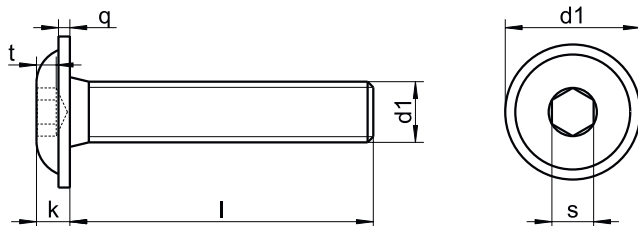

# sim. ISO 7380 F

Hexagon socket button head screws with flange

Śruby z łbem kulistym z gniazdem sześciokątnym i kołnierzem

k max.	1,65	2,20	2,75	3,30	4,40
d1 max.	6,9	9,4	11,8	13,6	17,8
s	2	2,5	3	4	5
q	0,7	0,8	0,9	1,2	1,5
t	1,4	1,7	2,2	2,4	3,2
<b>Length / Ø</b>	<b>M3</b>	<b>M4</b>	<b>M5</b>	<b>M6</b>	<b>M8</b>
4	★	★			
5	★	★	★		
6	★	★	★	★	
8	★	★	★	★	★
10	★	★	★	★	★
12	★	★	★	★	★
16	★	★	★	★	★
18	★	★	★	★	★
20	★	★	★	★	★
25	★	★	★	★	★
30		★	★	★	★
35			★	★	★
40			★	★	★
50				★	★
55				★	★
60				★	★
70					★
<b>BOX</b>	500	500	500 ≥ 25 200	200	200