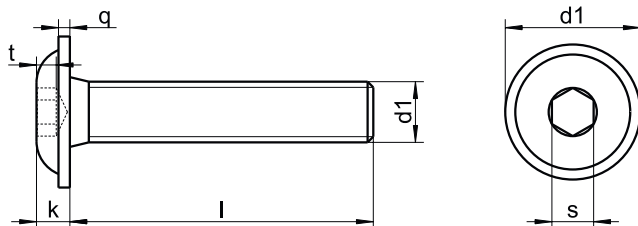

# sim. ISO 7380 F

Hexagon socket button head screws with flange

Śruby z łbem kulistym z gniazdem sześciokątnym i kołnierzem

k max.	1,65	2,20	2,75	3,30	4,40
d1 max.	6,9	9,4	11,8	13,6	17,8
s	2	2,5	3	4	5
q	0,7	0,8	0,9	1,2	1,5
t	1,4	1,7	2,2	2,4	3,2
<b>Length /Ø</b>	<b>M3</b>	<b>M4</b>	<b>M5</b>	<b>M6</b>	<b>M8</b>
4	★	★			
5	★	★	★		
6	★	★	★	★	
8	★	★	★	★	★
10	★	★	★	★	★
12	★	★	★	★	★
16	★	★	★	★	★
18	★	★	★	★	★
20	★	★	★	★	★
25	★	★	★	★	★
30		★	★	★	★
35			★	★	★
40			★	★	★
50				★	★
55				★	★
60				★	★
70					★
<b>BOX</b>	500	500	500 ≥ 25 200	200	200