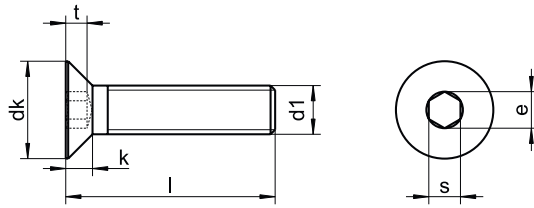

DIN 7991 FT

Hexagon socket countersunk head screws full thread
 Śruby z łbem stożkowym z gniazdem sześciokątnym

dk	6	8	10	12	16	20	24	27	30	36	39
k	1,7	2,3	2,8	3,3	4,4	5,5	6,5	7,0	7,5	8,5	14,0
s	2,0	2,5	3,0	4,0	5,0	6,0	8,0	10,0	10,0	12,0	14,0
t	1,2	1,8	2,3	2,5	3,5	4,4	4,6	4,8	5,3	5,9	10,3
e	2,30	2,87	3,44	4,58	5,72	6,86	9,15	11,43	11,43	13,72	16,00
Length / Ø	M3	M4	M5	M6	M8	M10	M12	M14	M16	M20	M24
25	★ ★										
30	★ ★	★ ★									
35	★ ★	★ ★	★ ★								
40	★ ★	★ ★	★ ★	★ ★							
45		★ ★	★ ★	★ ★	★ ★	★ ★					
50		★ ★	★ ★	★ ★	★ ★	★ ★					
55		★ ★	★ ★	★ ★	★ ★	★ ★	★ ★				
60		★ ★	★ ★	★ ★	★ ★	★ ★	★ ★				
65		★ ★	★ ★	★ ★	★ ★	★ ★	★ ★	★ ★			
70		★ ★	★ ★	★ ★	★ ★	★ ★	★ ★	★ ★	★ ★		
75			★ ★	★ ★	★ ★	★ ★	★ ★	★ ★	★ ★		
80			★ ★	★ ★	★ ★	★ ★	★ ★	★ ★	★ ★	★ ★	
90			★ ★	★ ★	★ ★	★ ★	★ ★	★ ★	★ ★	★ ★	★ ★
100			★ ★	★ ★	★ ★	★ ★	★ ★	★ ★	★ ★	★ ★	★ ★
110					★ ★	★ ★	★ ★	★ ★	★ ★	★ ★	★ ★
120					★ ★	★ ★	★ ★	★ ★	★ ★	★ ★	★ ★
130					★ ★	★ ★	★ ★	★ ★	★ ★	★ ★	★ ★
140					★ ★	★ ★	★ ★	★ ★	★ ★	★ ★	★ ★
150					★ ★	★ ★	★ ★	★ ★	★ ★	★ ★	★ ★
160					★ ★	★ ★	★ ★	★ ★	★ ★	★ ★	★ ★
BOX	500	200	200 ≥ 90 100	200 ≥ 45 100	100 ≥ 70 50	100 ≥ 50 50	50 ≥ 80 25	25	25	25	25