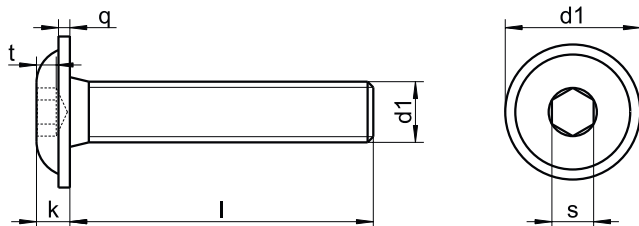

sim. ISO 7380 F

Hexagon socket button head screws with flange

Śruby z łbem kulistym z gniazdem sześciokątnym i kołnierzem

k max.	1,65	2,20	2,75	3,30	4,40
d1 max.	6,9	9,4	11,8	13,6	17,8
s	2	2,5	3	4	5
q	0,7	0,8	0,9	1,2	1,5
t	1,4	1,7	2,2	2,4	3,2
Length / Ø	M3	M4	M5	M6	M8
4	★	★			
5	★	★	★		
6	★	★	★	★	
8	★	★	★	★	★
10	★	★	★	★	★
12	★	★	★	★	★
16	★	★	★	★	★
18	★	★	★	★	★
20	★	★	★	★	★
25	★	★	★	★	★
30		★	★	★	★
35			★	★	★
40			★	★	★
50				★	★
55				★	★
60				★	★
70					★
BOX	500	500	500 ≥ 25 200	200	200