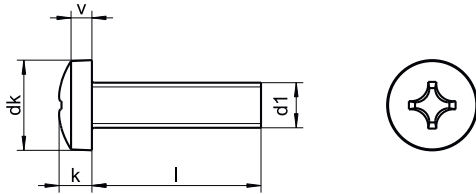

DIN 7985 H

Pan head screws with cross recess H (Phillips)

Wkręty do metalu z łbem walcowym wypukłym z gniazdem krzyżowym

dk	3,2	4,0	5,0	6,0	8,0	10,0	12,0	16,0
k	1,3	1,6	2,0	2,4	3,1	3,8	4,6	6,0
v	0,8	1,1	1,3	1,6	2,0	2,5	3,0	3,7
Length / Ø	M1,6	M2	M2,5	M3	M4	M5	M6	M8
3	★ ★	★ ★	★ ★					
4	★ ★	★ ★	★ ★	★ ★	★ ★			
5	★ ★	★ ★	★ ★	★ ★	★ ★			
6	★ ★	★ ★	★ ★	★ ★	★ ★	★ ★		
8	★ ★	★ ★	★ ★	★ ★	★ ★	★ ★	★ ★	
10	★ ★	★ ★	★ ★	★ ★	★ ★	★ ★	★ ★	★ ★
12	★ ★	★ ★	★ ★	★ ★	★ ★	★ ★	★ ★	★ ★
14	★ ★	★ ★	★ ★	★ ★	★ ★	★ ★	★ ★	★ ★
16	★ ★	★ ★	★ ★	★ ★	★ ★	★ ★	★ ★	★ ★
18	★ ★	★ ★	★ ★	★ ★	★ ★	★ ★	★ ★	★ ★
20		★ ★	★ ★	★ ★	★ ★	★ ★	★ ★	★ ★
22			★ ★	★ ★	★ ★	★ ★	★ ★	★ ★
25			★ ★	★ ★	★ ★	★ ★	★ ★	★ ★
28			★ ★	★ ★	★ ★	★ ★	★ ★	★ ★
30			★ ★	★ ★	★ ★	★ ★	★ ★	★ ★
35				★ ★	★ ★	★ ★	★ ★	★ ★
40				★ ★	★ ★	★ ★	★ ★	★ ★
45				★ ★	★ ★	★ ★	★ ★	★ ★
50				★ ★	★ ★	★ ★	★ ★	★ ★
55				★ ★	★ ★	★ ★	★ ★	★ ★
60				★ ★	★ ★	★ ★	★ ★	★ ★
65					★ ★	★ ★	★ ★	★ ★
70					★ ★	★ ★	★ ★	★ ★
80					★ ★	★ ★	★ ★	★ ★
90					★ ★	★ ★	★ ★	★ ★
100					★ ★	★ ★	★ ★	★ ★
BOX	1000	1000	1000	1000 ≥ 45 500	1000 ≥ 25 500	500 ≥ 45 200	500 ≥ 22 200 ≥ 35 100	100