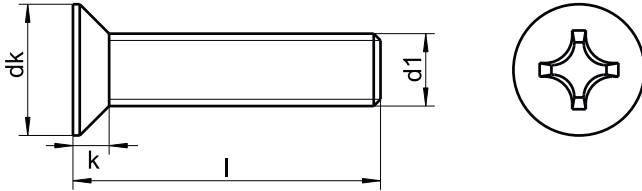

# DIN 965 H

Countersunk flat head screws with cross recess H (Phillips)  
Wkręty z łbem stożkowym z nacięciem krzyżowym

dk	3,0	3,8	4,7	5,6	7,5	9,2	11,0	14,5
k max.	0,96	1,20	1,50	1,65	2,20	2,50	3,00	4,00
Length / Ø	M1,6	M2	M2,5	M3	M4	M5	M6	M8
3	★ ★	★ ★						
4	★ ★	★ ★	★ ★	★ ★				
5	★ ★	★ ★	★ ★	★ ★	★ ★			
6	★ ★	★ ★	★ ★	★ ★	★ ★	★ ★		
8	★ ★	★ ★	★ ★	★ ★	★ ★	★ ★	★ ★	
10	★ ★	★ ★	★ ★	★ ★	★ ★	★ ★	★ ★	★ ★
12	★ ★	★ ★	★ ★	★ ★	★ ★	★ ★	★ ★	★ ★
14	★ ★	★ ★	★ ★	★ ★	★ ★	★ ★	★ ★	★ ★
16	★ ★	★ ★	★ ★	★ ★	★ ★	★ ★	★ ★	★ ★
18		★ ★	★ ★	★ ★	★ ★	★ ★	★ ★	★ ★
20		★ ★	★ ★	★ ★	★ ★	★ ★	★ ★	★ ★
22				★ ★	★ ★	★ ★	★ ★	★ ★
25				★ ★	★ ★	★ ★	★ ★	★ ★
30				★ ★	★ ★	★ ★	★ ★	★ ★
35				★ ★	★ ★	★ ★	★ ★	★ ★
40				★ ★	★ ★	★ ★	★ ★	★ ★
45				★ ★	★ ★	★ ★	★ ★	★ ★
50				★ ★	★ ★	★ ★	★ ★	★ ★
55				★ ★	★ ★	★ ★	★ ★	★ ★
60				★ ★	★ ★	★ ★	★ ★	★ ★
65					★ ★	★ ★	★ ★	★ ★
70					★ ★	★ ★	★ ★	★ ★
75					★ ★	★ ★	★ ★	★ ★
80					★ ★	★ ★	★ ★	★ ★
85					★ ★	★ ★	★ ★	★ ★
90					★ ★	★ ★	★ ★	★ ★
95					★ ★	★ ★	★ ★	★ ★
100					★ ★	★ ★	★ ★	★ ★
SU	1000	1000	1000	1000	1000 ≥ 25 500 ≥ 70 200	500 ≥ 25 200	200 ≥ 35 100	100

★ A1 / ★ A2 / ★ A4