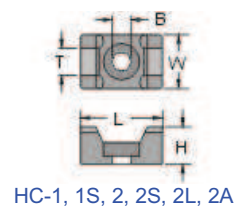

0510 KSS Saddle Type Tie Mount

- Material: UL approved Nylon 66, 94V-2.
- Color: Natural, available in natural or other colors.
- Saddle design provide maximum stability to wire bundles.
- To apply, simply fix mount with a screw and secure wire bundles with KSS Nylon cable ties.

Unit: mm

Item No.	H	L	W	T	B	Packing
<input type="checkbox"/> HC-0	5.0	19.6	9.5	5.2	3.7	100 pcs / Bag
<input type="checkbox"/> HC-0M	5.0	19.0	9.5	5.0	4.3	
<input type="checkbox"/> HC-0L	5.0	19.0	9.5	5.0	5.5	
<input type="checkbox"/> HC-0R	6.2	19.1	10.0	5.4	4.2	
<input type="checkbox"/> HC-1	7.0	15.0	10.0	5.1	3.5	
<input type="checkbox"/> HC-1S	5.8	12.8	7.0	4.0	3.3	
<input type="checkbox"/> HC-2S	9.8	23.0	16.0	9.0	5.0	
<input type="checkbox"/> HC-2	9.8	23.0	16.0	9.0	6.3	
<input type="checkbox"/> HC-2A	10.4	20.5	17.1	10.4	5.0	
<input type="checkbox"/> HC-2L	9.8	23.0	16.0	9.0	6.5	
<input type="checkbox"/> HC-3	17.5	23.0	13.8	9.5	5.3	
<input type="checkbox"/> HC-4	11.6	30.0	14.7	9.3	5.0	
<input type="checkbox"/> HC-5	10.0	21.5	16.0	7.8	5.8x9.7	