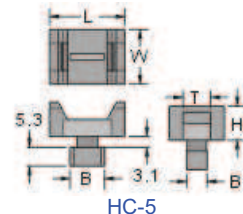

0510 KSS Saddle Type Tie Mount

- Material: UL approved Nylon 66, 94V-2.
- Color: Natural, available in natural or other colors.
- Saddle design provide maximum stability to wire bundles.
- To apply, simply fix mount with a screw and secure wire bundles with KSS Nylon cable ties.

Unit: mm

Item No.	H	L	W	T	B	Packing
<input type="checkbox"/> HC-0	5.0	19.6	9.5	5.2	3.7	100 pcs / Bag
<input type="checkbox"/> HC-0M	5.0	19.0	9.5	5.0	4.3	
<input type="checkbox"/> HC-0L	5.0	19.0	9.5	5.0	5.5	
<input type="checkbox"/> HC-0R	6.2	19.1	10.0	5.4	4.2	
<input type="checkbox"/> HC-1	7.0	15.0	10.0	5.1	3.5	
<input type="checkbox"/> HC-1S	5.8	12.8	7.0	4.0	3.3	
<input type="checkbox"/> HC-2S	9.8	23.0	16.0	9.0	5.0	
<input type="checkbox"/> HC-2	9.8	23.0	16.0	9.0	6.3	
<input type="checkbox"/> HC-2A	10.4	20.5	17.1	10.4	5.0	
<input type="checkbox"/> HC-2L	9.8	23.0	16.0	9.0	6.5	
<input type="checkbox"/> HC-3	17.5	23.0	13.8	9.5	5.3	
<input type="checkbox"/> HC-4	11.6	30.0	14.7	9.3	5.0	
<input type="checkbox"/> HC-5	10.0	21.5	16.0	7.8	5.8x9.7	