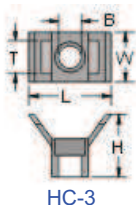

0510 KSS Saddle Type Tie Mount

- Material: UL approved Nylon 66, 94V-2.
- Color: Natural, available in natural or other colors.
- Saddle design provide maximum stability to wire bundles.
- To apply, simply fix mount with a screw and secure wire bundles with KSS Nylon cable ties.

Unit: mm

Item No.	H	L	W	T	B	Packing
<input type="checkbox"/> HC-0	5.0	19.6	9.5	5.2	3.7	100 pcs / Bag
<input type="checkbox"/> HC-0M	5.0	19.0	9.5	5.0	4.3	
<input type="checkbox"/> HC-0L	5.0	19.0	9.5	5.0	5.5	
<input type="checkbox"/> HC-0R	6.2	19.1	10.0	5.4	4.2	
<input type="checkbox"/> HC-1	7.0	15.0	10.0	5.1	3.5	
<input type="checkbox"/> HC-1S	5.8	12.8	7.0	4.0	3.3	
<input type="checkbox"/> HC-2S	9.8	23.0	16.0	9.0	5.0	
<input type="checkbox"/> HC-2	9.8	23.0	16.0	9.0	6.3	
<input type="checkbox"/> HC-2A	10.4	20.5	17.1	10.4	5.0	
<input type="checkbox"/> HC-2L	9.8	23.0	16.0	9.0	6.5	
<input type="checkbox"/> HC-3	17.5	23.0	13.8	9.5	5.3	
<input type="checkbox"/> HC-4	11.6	30.0	14.7	9.3	5.0	
<input type="checkbox"/> HC-5	10.0	21.5	16.0	7.8	5.8x9.7	