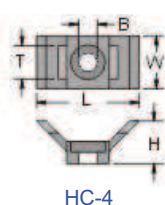

0510 KSS Saddle Type Tie Mount

- Material: UL approved Nylon 66, 94V-2.
- Color: Natural, available in natural or other colors.
- Saddle design provide maximum stability to wire bundles.
- To apply, simply fix mount with a screw and secure wire bundles with KSS Nylon cable ties.

Unit: mm

Item No.	H	L	W	T	B	Packing
<input type="checkbox"/> HC-0	5.0	19.6	9.5	5.2	3.7	100 pcs / Bag
<input type="checkbox"/> HC-0M	5.0	19.0	9.5	5.0	4.3	
<input type="checkbox"/> HC-0L	5.0	19.0	9.5	5.0	5.5	
<input type="checkbox"/> HC-0R	6.2	19.1	10.0	5.4	4.2	
<input type="checkbox"/> HC-1	7.0	15.0	10.0	5.1	3.5	
<input type="checkbox"/> HC-1S	5.8	12.8	7.0	4.0	3.3	
<input type="checkbox"/> HC-2S	9.8	23.0	16.0	9.0	5.0	
<input type="checkbox"/> HC-2	9.8	23.0	16.0	9.0	6.3	
<input type="checkbox"/> HC-2A	10.4	20.5	17.1	10.4	5.0	
<input type="checkbox"/> HC-2L	9.8	23.0	16.0	9.0	6.5	
<input type="checkbox"/> HC-3	17.5	23.0	13.8	9.5	5.3	
<input type="checkbox"/> HC-4	11.6	30.0	14.7	9.3	5.0	
<input type="checkbox"/> HC-5	10.0	21.5	16.0	7.8	5.8x9.7	