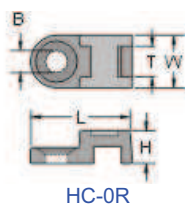

0510 KSS Saddle Type Tie Mount

- Material: UL approved Nylon 66, 94V-2.
- Color: Natural, available in natural or other colors.
- Saddle design provide maximum stability to wire bundles.
- To apply, simply fix mount with a screw and secure wire bundles with KSS Nylon cable ties.

Unit: mm

Item No.	H	L	W	T	B	Packing
<input type="checkbox"/> HC-0	5.0	19.6	9.5	5.2	3.7	100 pcs / Bag
<input type="checkbox"/> HC-0M	5.0	19.0	9.5	5.0	4.3	
<input type="checkbox"/> HC-0L	5.0	19.0	9.5	5.0	5.5	
<input type="checkbox"/> HC-0R	6.2	19.1	10.0	5.4	4.2	
<input type="checkbox"/> HC-1	7.0	15.0	10.0	5.1	3.5	
<input type="checkbox"/> HC-1S	5.8	12.8	7.0	4.0	3.3	
<input type="checkbox"/> HC-2S	9.8	23.0	16.0	9.0	5.0	
<input type="checkbox"/> HC-2	9.8	23.0	16.0	9.0	6.3	
<input type="checkbox"/> HC-2A	10.4	20.5	17.1	10.4	5.0	
<input type="checkbox"/> HC-2L	9.8	23.0	16.0	9.0	6.5	
<input type="checkbox"/> HC-3	17.5	23.0	13.8	9.5	5.3	
<input type="checkbox"/> HC-4	11.6	30.0	14.7	9.3	5.0	
<input type="checkbox"/> HC-5	10.0	21.5	16.0	7.8	5.8x9.7	