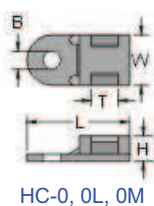

0510 KSS Saddle Type Tie Mount

- Material: UL approved Nylon 66, 94V-2.
- Color: Natural, available in natural or other colors.
- Saddle design provide maximum stability to wire bundles.
- To apply, simply fix mount with a screw and secure wire bundles with KSS Nylon cable ties.

Unit: mm

Item No.	H	L	W	T	B	Packing
<input type="checkbox"/> HC-0	5.0	19.6	9.5	5.2	3.7	100 pcs / Bag
<input type="checkbox"/> HC-0M	5.0	19.0	9.5	5.0	4.3	
<input type="checkbox"/> HC-0L	5.0	19.0	9.5	5.0	5.5	
<input type="checkbox"/> HC-0R	6.2	19.1	10.0	5.4	4.2	
<input type="checkbox"/> HC-1	7.0	15.0	10.0	5.1	3.5	
<input type="checkbox"/> HC-1S	5.8	12.8	7.0	4.0	3.3	
<input type="checkbox"/> HC-2S	9.8	23.0	16.0	9.0	5.0	
<input type="checkbox"/> HC-2	9.8	23.0	16.0	9.0	6.3	
<input type="checkbox"/> HC-2A	10.4	20.5	17.1	10.4	5.0	
<input type="checkbox"/> HC-2L	9.8	23.0	16.0	9.0	6.5	
<input type="checkbox"/> HC-3	17.5	23.0	13.8	9.5	5.3	
<input type="checkbox"/> HC-4	11.6	30.0	14.7	9.3	5.0	
<input type="checkbox"/> HC-5	10.0	21.5	16.0	7.8	5.8x9.7	