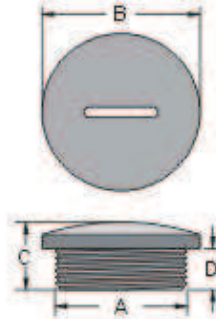

0716 KSS Screw Plug (Metric Thread)

- Material: UL approved Nylon66, 94V-2.
- Color: Black (Grey available).
- METRIC THREAD

Unit: mm

Item No.	External Thread	A	B	C	D	Packing
<input type="checkbox"/> MSP-12	M12x1.5	11.7	15.0	10.0	6.0	100 pcs / Bag
<input type="checkbox"/> MSP-16	M16x1.5	15.7	20.0	10.5	6.0	
<input type="checkbox"/> MSP-20	M20x1.5	19.9	24.0	10.5	6.0	
<input type="checkbox"/> MSP-25	M25x1.5	24.7	29.7	12.8	7.8	50 pcs / Bag
<input type="checkbox"/> MSP-32	M32x1.5	31.7	36.6	13.3	7.8	
<input type="checkbox"/> MSP-40	M40x1.5	39.9	45.8	13.4	7.8	10 pcs / Bag
<input type="checkbox"/> MSP-50	M50x1.5	49.9	55.5	16.2	9.8	
<input type="checkbox"/> MSP-63	M63x1.5	62.4	69.3	17.5	11.8	

[585-R-WH-PK](#) [M-10-PLATED](#) [60221-01](#) [60566-01-000](#) [HPL-9VB BATT DOOR](#) [M18-PLTD](#) [M-21-PLATED](#) [63310-01-000](#) [6711GSKT](#)
[71884-29-028](#) [LH45-100 Black](#) [72868-510-000](#) [CNS-0000 Black](#) [72883-510-000](#) [CNS-0101 Black](#) [72906-510-000](#) [CNS-0407 Black](#) [73092-](#)
[510-000](#) [CNM-0101 Black](#) [73105-510-000](#) [CNL-0101 Black](#) [73108-510-000](#) [CNL-0303 Black](#) [73395-510-039](#) [CNS-0006 Bone](#) [74016-510-000](#)
[CNL-0006 Black](#) [74257-510-000](#) [CNL-0004](#) [MDC-1183-PLAIN-ALUM](#) [MDC-1183-PTD](#) [MDC-13104-PTD](#) [MDC-321-PTD](#) [MDC-973-PTD](#)
[76](#) [77153-01-028](#) [FLX6030](#) [83535-01-508](#) [90026-501-000](#) [PS36-200](#) [116-508](#) [120-407](#) [120-910](#) [127-908](#) [130-008](#) [1301170079](#)
[1322GSKTEP](#) [1325GSKT3](#) [138-PLAIN](#) [1434-1210](#) [EAS-500 \(BLACK ANO\)](#) [1804RP-RB-PK](#) [190-005](#) [2202307](#) [KAB3321 BLACK](#)
[KAB3421](#) [2697466](#) [S52213](#) [2901123](#) [2901699](#) [A0645271](#) [A20P20](#)