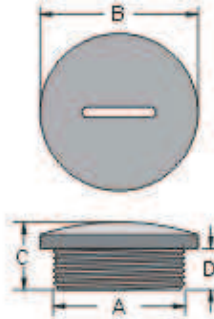

## 0716 KSS Screw Plug (Metric Thread)

- Material: UL approved Nylon66, 94V-2.
- Color: Black (Grey available).
- METRIC THREAD

Unit: mm

Item No.	External Thread	A	B	C	D	Packing
<input type="checkbox"/> MSP-12	M12x1.5	11.7	15.0	10.0	6.0	100 pcs / Bag
<input type="checkbox"/> MSP-16	M16x1.5	15.7	20.0	10.5	6.0	
<input type="checkbox"/> MSP-20	M20x1.5	19.9	24.0	10.5	6.0	
<input type="checkbox"/> MSP-25	M25x1.5	24.7	29.7	12.8	7.8	50 pcs / Bag
<input type="checkbox"/> MSP-32	M32x1.5	31.7	36.6	13.3	7.8	
<input type="checkbox"/> MSP-40	M40x1.5	39.9	45.8	13.4	7.8	10 pcs / Bag
<input type="checkbox"/> MSP-50	M50x1.5	49.9	55.5	16.2	9.8	
<input type="checkbox"/> MSP-63	M63x1.5	62.4	69.3	17.5	11.8	