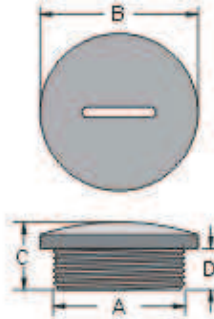

0716 KSS Screw Plug (Metric Thread)

- Material: UL approved Nylon66, 94V-2.
- Color: Black (Grey available).
- METRIC THREAD

Unit: mm

Item No.	External Thread	A	B	C	D	Packing
<input type="checkbox"/> MSP-12	M12x1.5	11.7	15.0	10.0	6.0	100 pcs / Bag
<input type="checkbox"/> MSP-16	M16x1.5	15.7	20.0	10.5	6.0	
<input type="checkbox"/> MSP-20	M20x1.5	19.9	24.0	10.5	6.0	
<input type="checkbox"/> MSP-25	M25x1.5	24.7	29.7	12.8	7.8	50 pcs / Bag
<input type="checkbox"/> MSP-32	M32x1.5	31.7	36.6	13.3	7.8	
<input type="checkbox"/> MSP-40	M40x1.5	39.9	45.8	13.4	7.8	10 pcs / Bag
<input type="checkbox"/> MSP-50	M50x1.5	49.9	55.5	16.2	9.8	
<input type="checkbox"/> MSP-63	M63x1.5	62.4	69.3	17.5	11.8	