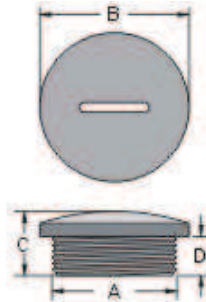

0717 KSS Screw Plug (PG Thread)

- Material: UL approved Nylon66, 94V-2.
- Color: Black (Grey available).
- PG THREAD

Unit: mm

Item No.	External Thread	A	B	C	D	Packing
<input type="checkbox"/> PSP-7	PG-7	12.2	14.8	10.0	6.0	100 pcs / Bag
<input type="checkbox"/> PSP-9	PG-9	15.1	18.7	10.4	6.0	
<input type="checkbox"/> PSP-11	PG-11	18.5	21.7	10.4	6.0	
<input type="checkbox"/> PSP-13.5	PG-13.5	20.3	23.7	10.3	6.0	
<input type="checkbox"/> PSP-16	PG-16	22.3	27.0	10.3	6.0	
<input type="checkbox"/> PSP-21	PG-21	28.2	32.8	12.8	7.8	50 pcs / Bag
<input type="checkbox"/> PSP-29	PG-29	37.0	44.1	13.3	7.8	
<input type="checkbox"/> PSP-36	PG-36	47.0	52.6	13.7	7.7	10 pcs / Bag
<input type="checkbox"/> PSP-42	PG-42	54.0	59.5	16.3	9.6	
<input type="checkbox"/> PSP-48	PG-48	59.6	64.2	18.0	11.8	