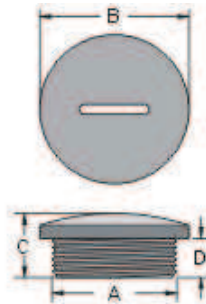

## 0717 KSS Screw Plug (PG Thread)

- Material: UL approved Nylon66, 94V-2.
- Color: Black (Grey available).
- PG THREAD

Unit: mm

Item No.	External Thread	A	B	C	D	Packing
<input type="checkbox"/> PSP-7	PG-7	12.2	14.8	10.0	6.0	100 pcs / Bag
<input type="checkbox"/> PSP-9	PG-9	15.1	18.7	10.4	6.0	
<input type="checkbox"/> PSP-11	PG-11	18.5	21.7	10.4	6.0	
<input type="checkbox"/> PSP-13.5	PG-13.5	20.3	23.7	10.3	6.0	
<input type="checkbox"/> PSP-16	PG-16	22.3	27.0	10.3	6.0	
<input type="checkbox"/> PSP-21	PG-21	28.2	32.8	12.8	7.8	50 pcs / Bag
<input type="checkbox"/> PSP-29	PG-29	37.0	44.1	13.3	7.8	
<input type="checkbox"/> PSP-36	PG-36	47.0	52.6	13.7	7.7	10 pcs / Bag
<input type="checkbox"/> PSP-42	PG-42	54.0	59.5	16.3	9.6	
<input type="checkbox"/> PSP-48	PG-48	59.6	64.2	18.0	11.8	