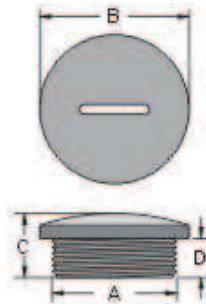

0717 KSS Screw Plug (PG Thread)

- Material: UL approved Nylon66, 94V-2.
- Color: Black (Grey available).
- PG THREAD

Unit: mm

Item No.	External Thread	A	B	C	D	Packing
<input type="checkbox"/> PSP-7	PG-7	12.2	14.8	10.0	6.0	100 pcs / Bag
<input type="checkbox"/> PSP-9	PG-9	15.1	18.7	10.4	6.0	
<input type="checkbox"/> PSP-11	PG-11	18.5	21.7	10.4	6.0	
<input type="checkbox"/> PSP-13.5	PG-13.5	20.3	23.7	10.3	6.0	
<input type="checkbox"/> PSP-16	PG-16	22.3	27.0	10.3	6.0	
<input type="checkbox"/> PSP-21	PG-21	28.2	32.8	12.8	7.8	50 pcs / Bag
<input type="checkbox"/> PSP-29	PG-29	37.0	44.1	13.3	7.8	
<input type="checkbox"/> PSP-36	PG-36	47.0	52.6	13.7	7.7	10 pcs / Bag
<input type="checkbox"/> PSP-42	PG-42	54.0	59.5	16.3	9.6	
<input type="checkbox"/> PSP-48	PG-48	59.6	64.2	18.0	11.8	