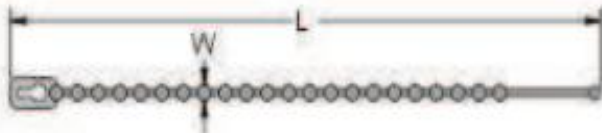

0325 KSS Knot Tie (Ball Type)

- Material: UL approved Nylon 66, 94V-2.
- Color: Natural.
- Easy to install and release.
- Beaded design keeps wires from shifting or slipping.

TV-100, 120

TV-150, 180, 280

TV-230

Unit: mm

Item No.	L		W	Max. Bundle Dia.	Packing
	mm	inch			
<input type="checkbox"/> TV-100	103.0	4"	2.5	25	100 pcs / Bag
<input type="checkbox"/> TV-120	120.0	4 3/4"	2.5	30	
<input type="checkbox"/> TV-150	150.0	6"	2.9	39	
<input type="checkbox"/> TV-180	180.0	7"	2.9	49	
<input type="checkbox"/> TV-230	226.0	8 15/16"	3.8	63	
<input type="checkbox"/> TV-280	273.0	11"	3.0	75	