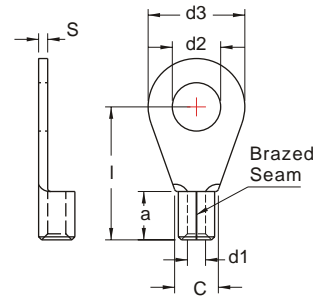

DIN 46234

**NON-INSULATED
RING TERMINALS**

MAXIMUM ELECTRIC CURRENT:

A.W.G.	26	24	22	20	18	16	14
AMP.	5.5	7	9	12	17	18	30

TERMINAL MATERIAL: COPPER

WIRE RANGE A.W.G. mm ²	ITEM NO.	STUD SIZE		DIMENSION mm					CRIMPING TOOL	Q'TY BOX		
		d2	d3	l	a	C	d1	S				
26-22 A.W.G. 0.2-0.5 mm ²	DRNBS2-0.5	#2	2.0	4.4	10.0	4.0	2.0	1.0	0.5	K.S. MODEL KSTHT-203 WITH DIE INDEX NO:(INSUL)16-22	1000	
	DRNB2-0.5	#2	2.2	5.0							1000	
	DRNB2.5-0.5	#3	2.7								1000	
	DRNB3-0.5	#4	3.2	12.0	1000							
	DRNB3.5-0.5	#6	3.7		6.0						1000	
	DRNB4-0.5	#8	4.3		6.5						1000	
	DRNB5-0.5	#10	5.3		8.0						1000	
22-16 A.W.G. 0.5-1.5 mm ²	DRNB2-1	#2	2.2	6.0	11.0	5.0	4.0	1.6	0.8	IZUMI MODEL 5N18 WITH DIE INDEX NO:1.25 OR K.S. MODEL KST2000D-1322 LY-2045A WITH DIE INDEX NO:1.25	1000	
	DRNB2.5-1	#3	2.7								1000	
	DRNB3-1	#4	3.2								1000	
	DRNB3.5-1	#6	3.7								1000	
	DRNBS4-1	#8	4.3	7.0	11.5						12.0	1000
	DRNB4-1	#8	4.3	8.0	12.5						1000	
	DRNBS5-1	#10	5.3		12.5						1000	
	DRNB5-1	#10	5.3	10.0	13.0						1000	
	DRNB6-1	1/4	6.5		15.0						1000	
	DRNBL6-1	1/4	6.5		11.0						15.0	1000
	DRNB8-1	5/16	8.4		14.0						17.0	1000
	DRNB10-1	3/8	10.5	17.0							1000	
DRNBL10-1	3/8	10.5	18.0	19.0	1000							
16-14 A.W.G. 1.5-2.5 mm ²	DRNB3-2.5	#4	3.2	6.0	11.0	5.0	4.5	2.3	0.8	IZUMI MODEL 5N18 WITH DIE INDEX NO:2 OR K.S. MODEL KST2000D-1322 LY-2045A WITH DIE INDEX NO:2	1000	
	DRNB3.5-2.5	#6	3.7								1000	
	DRNBS4-2.5	#8	4.3								6.8	11.6