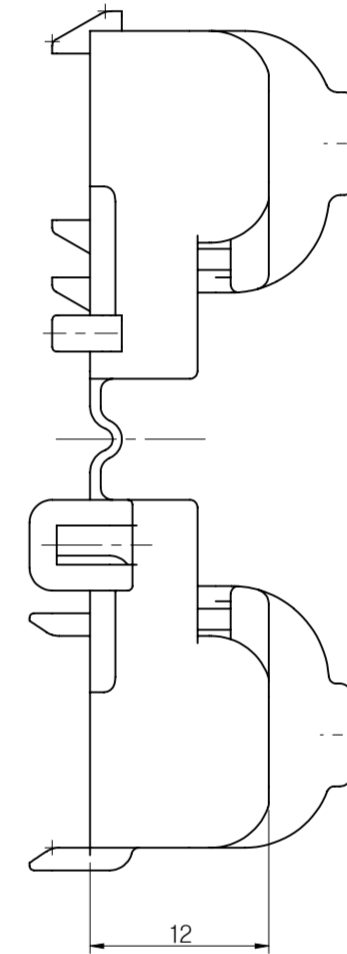

ISO VIEW

ASSY VIEW

SECTION A-A

- 주 기 -

1. 사용상 유해한 흠, BURR등이 없을 것.
2. 지시하지 않은 R은 0.3이하로 할 것.
3. CAV. No. 및 MARKING은 당사규격에 준하여 각인할 것.
4. 적용 ASSY CONNECTOR : TWPO6FA-B ASSY[HP286-06021]
5. 적용 CORRUGATE TUBE : $\phi 7$

VIEW-W

W →

SECTION B-B

참고도

CJW	15.11.27	EO15-0412	B	고객 요청 색상 추가(1개소)	LJW
CJW	14.05.13	E014-0167	A	품명 변경(3개소)	LJW
CJW	14.04.15	E014-0121	-	신 규	LJW
승인	DATE	NOTE No.	SYM	ALTERATION	담당

DRAWING NAME		COVER TWPO6FA II-B			
DRAWING No.		GV017-06020-C01B			

COVER TWPO6FA II-GY		GV017-06120		GRAY	PA
COVER TWPO6FA II-B		GV017-06020		BLACK	PA
PART NAME		PART No.		COLOR	MATERIAL
THIRD ANGLE PROJECTION	A	2/1(5/1)	LJW	LJW	KNJ
	TOLERANCE	SCALE	DESIGN	DRAWN	CHECKED
					CJW
					APPROVED

케이유엠주식회사

GENERAL TOLERANCE									
	10MAX	30MAX	50MAX	70MAX	100MAX	120MAX	250MAX	250VR	ANGLE
A	±0.15	±0.2	±0.3	±0.4	±0.5	±0.75	±0.9	±1.4	±30'

X-ON Electronics

Largest Supplier of Electrical and Electronic Components