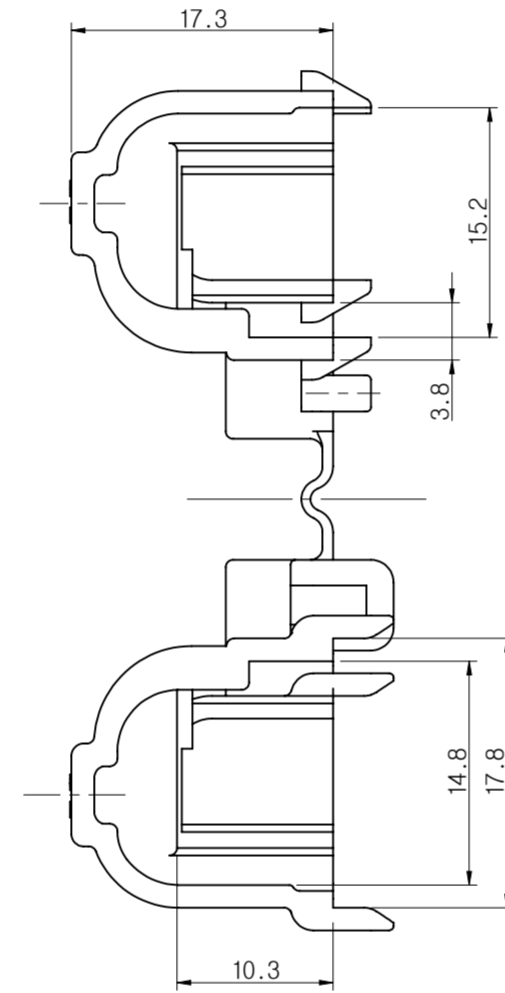

ISO VIEW

ASSY VIEW

SECTION A-A

- 주 기 -

1. 사용상 유해한 흠, BURR등이 없을 것.
2. 지시하지 않은 R은 0.3이하로 할 것.
3. CAV. No. 및 MARKING은 당사규격에 준하여 각인할 것.
4. 적용 ASSY CONNECTOR : TWPO6FA-B ASSY[HP286-06021]
5. 적용 CORRUGATE TUBE : $\phi 7$

VIEW-W

W →

SECTION B-B

참고도

CJW	15.11.27	EO15-0412	B	고객 요청 색상 추가(1개소)	LJW
CJW	14.05.13	E014-0167	A	품명 변경(3개소)	LJW
CJW	14.04.15	E014-0121	-	신 규	LJW
승인	DATE	NOTE No.	SYM	ALTERATION	담당

DRAWING NAME		COVER TWPO6FA II-B			
DRAWING No.		GV017-06020-C01B			

COVER TWPO6FA II-GY		GV017-06120		GRAY	PA
COVER TWPO6FA II-B		GV017-06020		BLACK	PA
PART NAME		PART No.		COLOR	MATERIAL
THIRD ANGLE PROJECTION	A	2/1(5/1)	LJW	LJW	KNJ
	TOLERANCE	SCALE	DESIGN	DRAWN	CHECKED
					CJW
					APPROVED