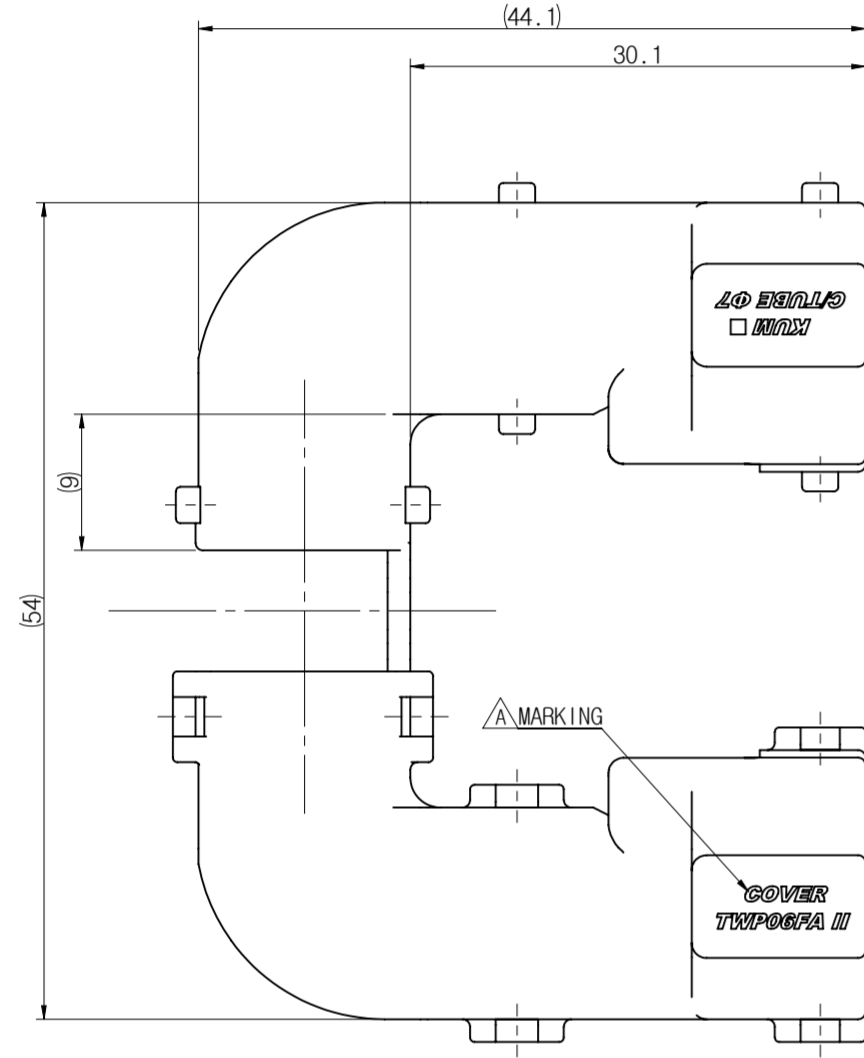

ISO VIEW

ASSY VIEW

SECTION A-A

- 주 기 -

1. 사용상 유해한 흠, BURR등이 없을 것.
2. 지시하지 않은 R은 0.3이하로 할 것.
3. CAV. No. 및 MARKING은 당사규격에 준하여 각인할 것.
4. 적용 ASSY CONNECTOR : TWPO6FA-B ASSY[HP286-06021]
5. 적용 CORRUGATE TUBE : $\phi 7$

VIEW-W

W →

SECTION B-B

참고도

CJW	15.11.27	EO15-0412	B	고객 요청 색상 추가(1개소)	LJW
CJW	14.05.13	E014-0167	A	품명 변경(3개소)	LJW
CJW	14.04.15	E014-0121	-	신 규	LJW
승인	DATE	NOTE No.	SYM	ALTERATION	담당

DRAWING NAME		COVER TWPO6FA II-B			
DRAWING No.		GV017-06020-C01B			

COVER TWPO6FA II-GY		GV017-06120		GRAY	PA
COVER TWPO6FA II-B		GV017-06020		BLACK	PA
PART NAME		PART No.		COLOR	MATERIAL
THIRD ANGLE PROJECTION	A	2/1(5/1)	LJW	LJW	KNJ
	TOLERANCE	SCALE	DESIGN	DRAWN	CHECKED
					CJW
					APPROVED