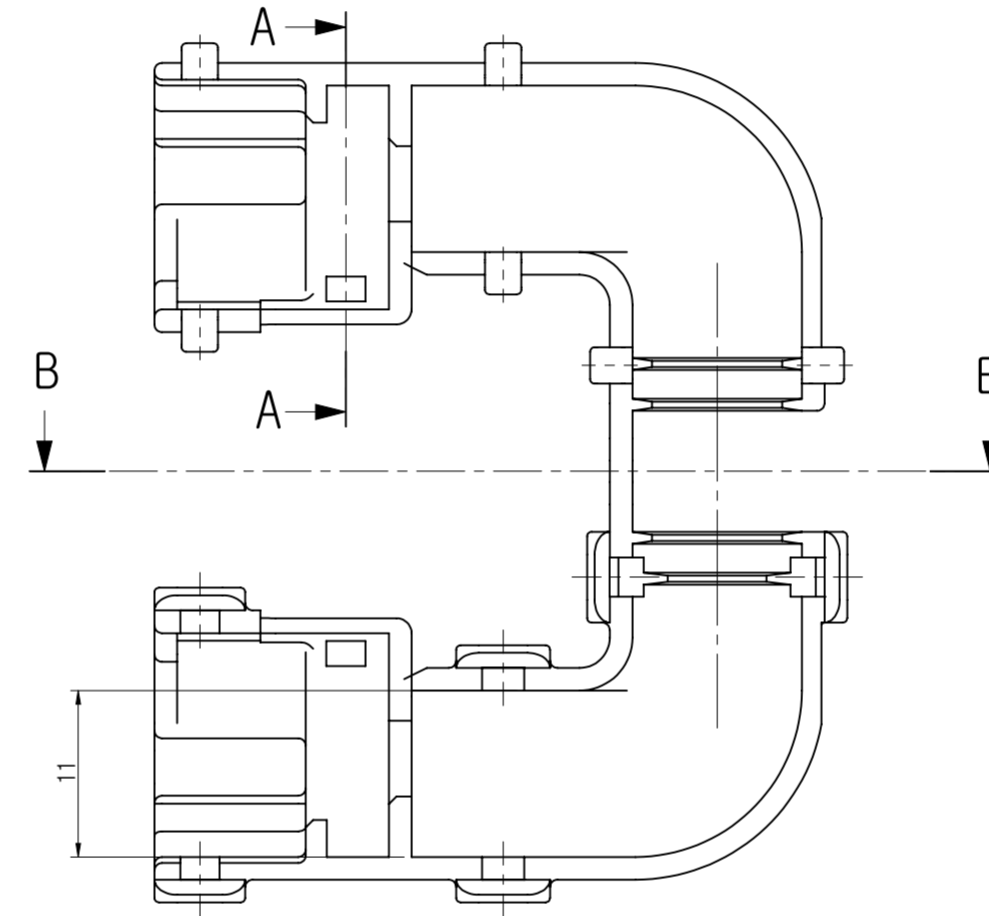

ISO VIEW

ASSY VIEW

SECTION A-A

- 주 기 -

1. 사용상 유해한 흠, BURR등이 없을 것.
2. 지시하지 않은 R은 0.3이하로 할 것.
3. CAV. No. 및 MARKING은 당사규격에 준하여 각인할 것.
4. 적용 ASSY CONNECTOR : TWPO6FA-B ASSY[HP286-06021]
5. 적용 CORRUGATE TUBE : $\phi 7$

VIEW-W

W →

SECTION B-B

참고도

CJW	15.11.27	EO15-0412	B	고객 요청 색상 추가(1개소)	LJW
CJW	14.05.13	E014-0167	A	품명 변경(3개소)	LJW
CJW	14.04.15	E014-0121	-	신 규	LJW
승인	DATE	NOTE No.	SYM	ALTERATION	담당

DRAWING NAME		COVER TWPO6FA II-B			
DRAWING No.		GV017-06020-C01B			

COVER TWPO6FA II-GY		GV017-06120		GRAY	PA
COVER TWPO6FA II-B		GV017-06020		BLACK	PA
PART NAME		PART No.		COLOR	MATERIAL
THIRD ANGLE PROJECTION	A	2/1(5/1)	LJW	LJW	KNJ
	TOLERANCE	SCALE	DESIGN	DRAWN	CHECKED
					CJW
					APPROVED