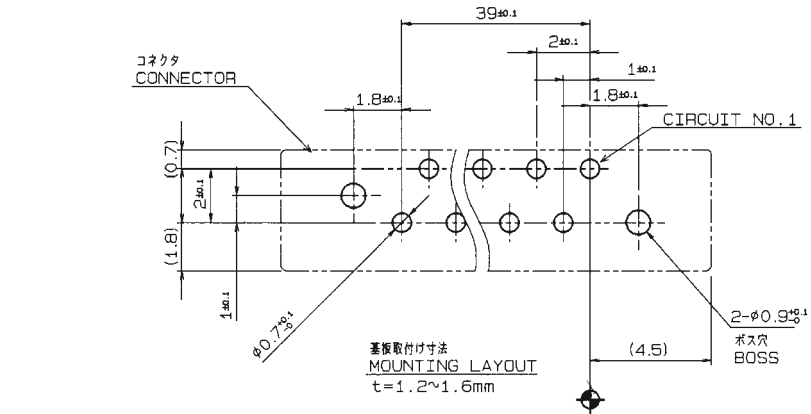

1.0mm Pitch
SERIES

6229

1.0mmピッチ ストレート DIP 片面接点 スライドロック

1.0mmPitch Vertical Through hole Single-sided contact Slide lock

種類 KIND	公差 TOLERANCE		
	P	W	M
FPC	±0.02	±0.02	±0.05
FFC	±0.05	±0.03	±0.1

注文コード ORDERING CODE
00 6229 640 003 800+

RoHS 対応品
RoHS Compliant Product

スズ銅めっき Sn-Cu Plated

00 : トレー梱包
TRAY PACKAGE

極数 NUMBER OF POSITIONS

1.0mm Pitch
SERIES

6229

1.0mmピッチ ストレート SMT 片面接点 スライドロック
1.0mmPitch Vertical SMT Single-sided contact Slide lock

種類 KIND	公差 TOLERANCE		
	P	W	M
FPC	±0.02	±0.03	±0.05
FFC	±0.05	±0.03	±0.1

注文コード ORDERING CODE
0X 6229 040 00X 800+

RoHS 対応品
RoHS Compliant Product

- 0 : トレー梱包
TRAY PACKAGE
- 4 : エンボス梱包
Tape & Reel Package
- 極数 NUMBER OF POSITIONS