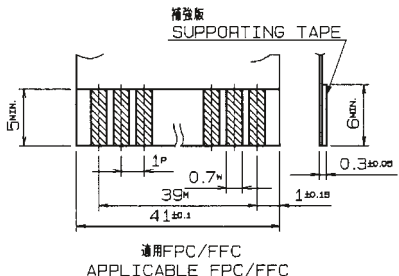

1.0mm Pitch
SERIES

6229

1.0mmピッチ ストレート DIP 片面接点 スライドロック

1.0mmPitch Vertical Through hole Single-sided contact Slide lock

種類 KIND	公差 TOLERANCE		
	P	W	M
FPC	±0.02	±0.02	±0.05
FFC	±0.05	±0.03	±0.1

注文コード ORDERING CODE
00 6229 640 003 800+

RoHS 対応品
RoHS Compliant Product

スズ銅めっき Sn-Cu Plated

00 : トレー梱包
TRAY PACKAGE

極数 NUMBER OF POSITIONS

1.0mm Pitch
SERIES

6229

1.0mmピッチ ストレート SMT 片面接点 スライドロック
1.0mmPitch Vertical SMT Single-sided contact Slide lock

種類 KIND	公差 TOLERANCE		
	P	W	M
FPC	±0.02	±0.03	±0.05
FFC	±0.05	±0.03	±0.1

注文コード ORDERING CODE
0X 6229 040 00X 800+

RoHS 対応品
RoHS Compliant Product

- 0 : トレー梱包
TRAY PACKAGE
- 4 : エンボス梱包
Tape & Reel Package
- 極数 NUMBER OF POSITIONS