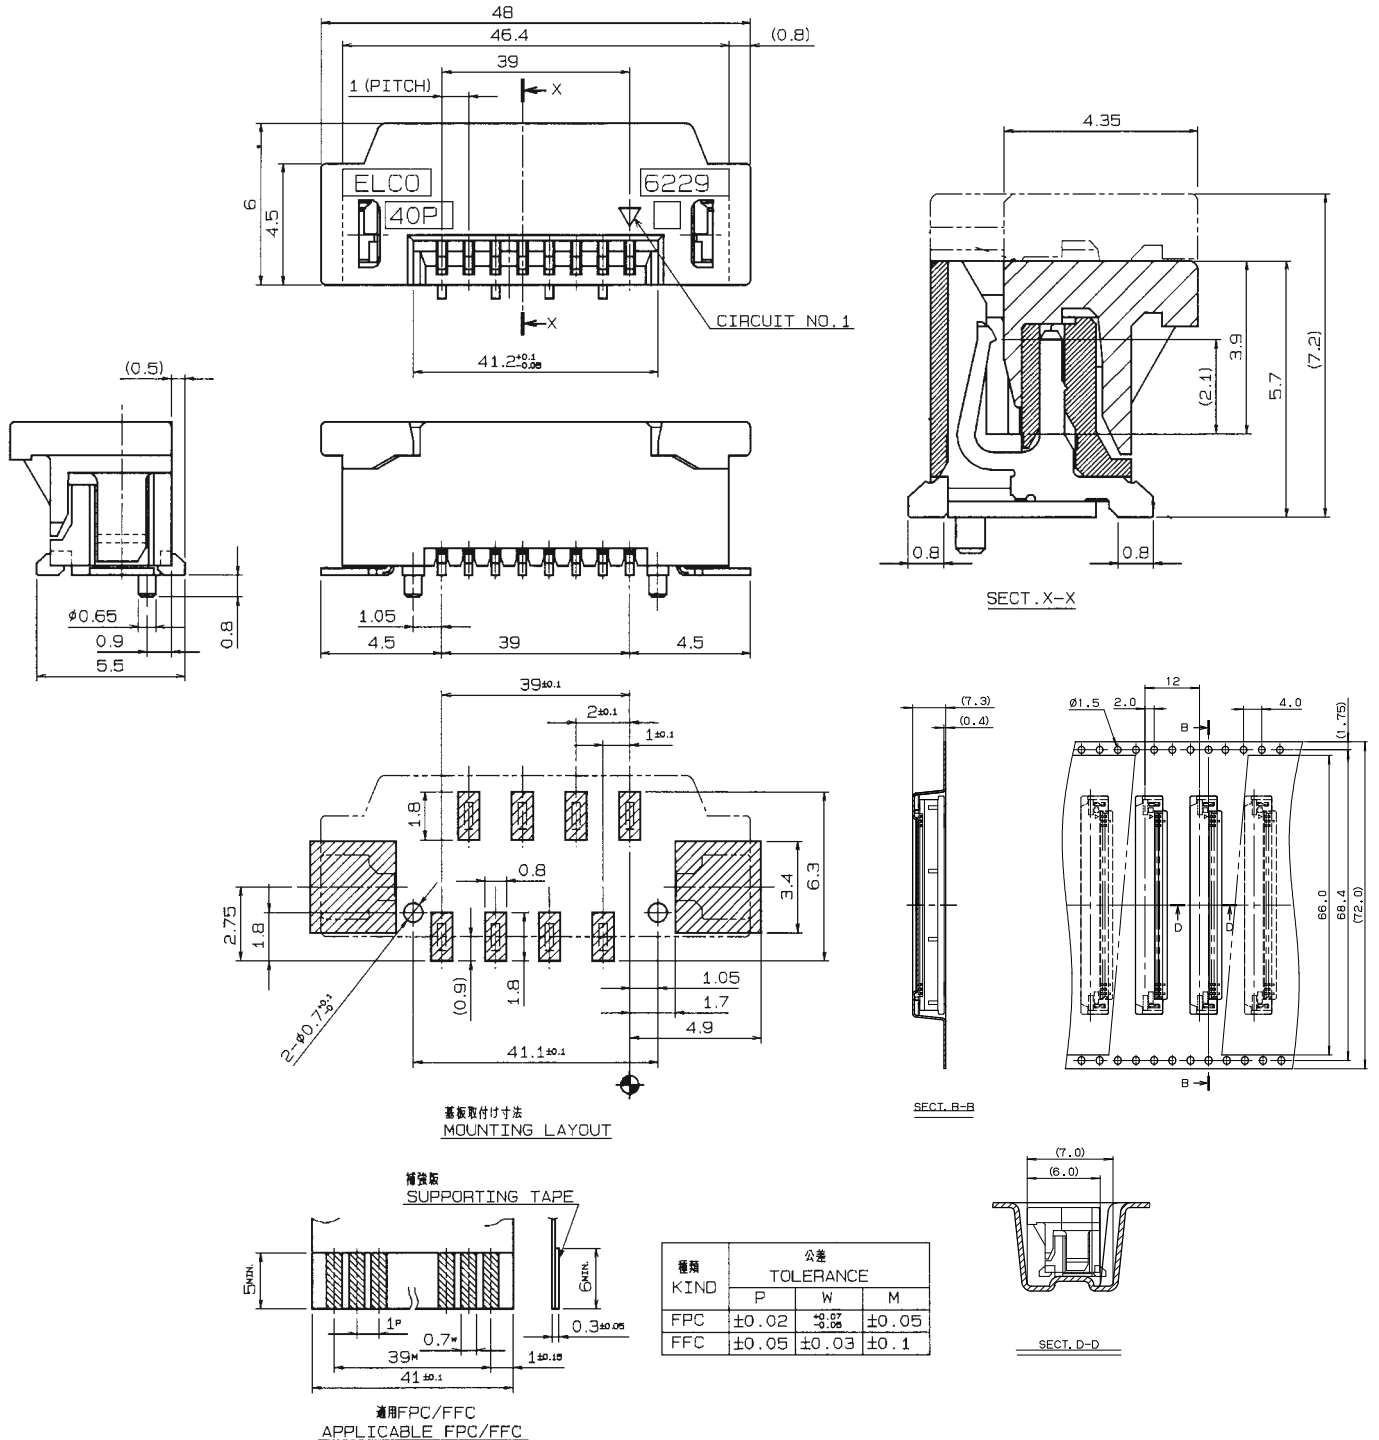

1.0mm Pitch
SERIES

6229

1.0mmピッチ ストレート DIP 片面接点 スライドロック

1.0mmPitch Vertical Through hole Single-sided contact Slide lock

種類 KIND	公差 TOLERANCE		
	P	W	M
FPC	±0.02	±0.02	±0.05
FFC	±0.05	±0.03	±0.1

注文コード ORDERING CODE
00 6229 640 003 800+

RoHS 対応品
RoHS Compliant Product

スズ銅めっき Sn-Cu Plated

00 : トレー梱包
TRAY PACKAGE

極数 NUMBER OF POSITIONS

1.0mm Pitch
SERIES

6229

1.0mmピッチ ストレート SMT 片面接点 スライドロック
1.0mmPitch Vertical SMT Single-sided contact Slide lock

種類 KIND	公差 TOLERANCE		
	P	W	M
FPC	±0.02	±0.03	±0.05
FFC	±0.05	±0.03	±0.1

注文コード ORDERING CODE
0X 6229 040 00X 800+

RoHS 対応品
RoHS Compliant Product

- 0 : トレー梱包
TRAY PACKAGE
- 4 : エンボス梱包
Tape & Reel Package
- 極数 NUMBER OF POSITIONS

- スズ銅めっき Sn-Cu Plated
- 1 : ボス無 Without Bosses
- 2 : ボス付 With Bosses

梱包数量 1000個/リール
PACKING QUANTITY : 1000/Reel

X-ON Electronics

Largest Supplier of Electrical and Electronic Components

Click to view similar products for [FFC & FPC Connectors](#) category: