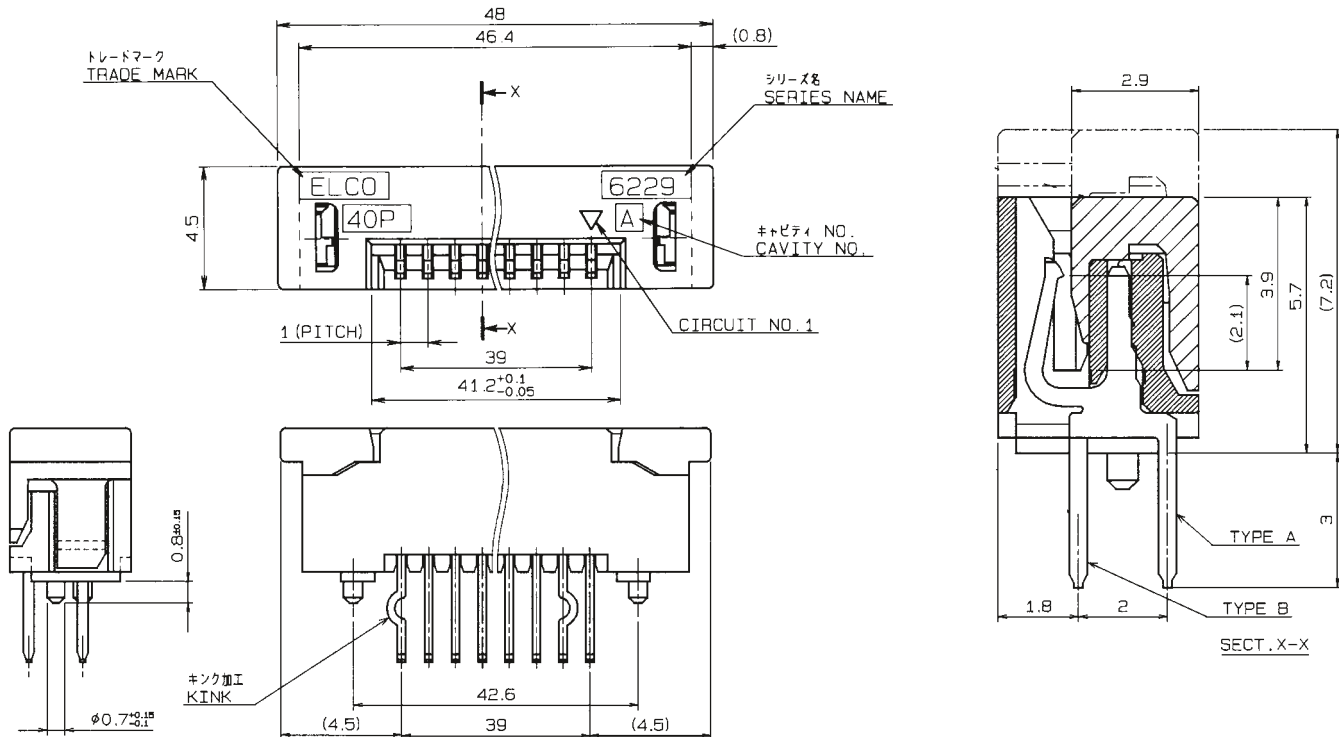

1.0mm Pitch
SERIES

6229

1.0mmピッチ ストレート DIP 片面接点 スライドロック

1.0mmPitch Vertical Through hole Single-sided contact Slide lock

種類 KIND	公差 TOLERANCE		
	P	W	M
FPC	±0.02	±0.02	±0.05
FFC	±0.05	±0.03	±0.1

注文コード ORDERING CODE
00 6229 640 003 800+

RoHS 対応品
RoHS Compliant Product

スズ銅めっき Sn-Cu Plated

00 : トレー梱包
TRAY PACKAGE

極数 NUMBER OF POSITIONS

1.0mm Pitch
SERIES

6229

1.0mmピッチ ストレート SMT 片面接点 スライドロック
1.0mmPitch Vertical SMT Single-sided contact Slide lock

種類 KIND	公差 TOLERANCE		
	P	W	M
FPC	±0.02	±0.03	±0.05
FFC	±0.05	±0.03	±0.1

注文コード ORDERING CODE
0X 6229 040 00X 800+

RoHS 対応品
RoHS Compliant Product

- 0 : トレー梱包
TRAY PACKAGE
- 4 : エンボス梱包
Tape & Reel Package
- 極数 NUMBER OF POSITIONS