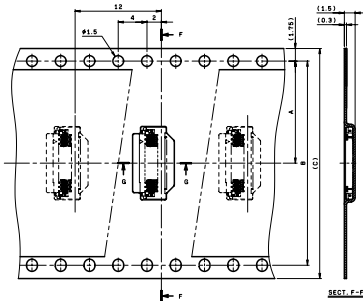

0.3mm Pitch

SERIES

6296

0.3mmピッチ RA SMT 下接点 ワンタッチロック

0.3mmPitch RA SMT Bottom contact One-touch lock

ガイド有り
WITH GUIDE

ガイド無し
NO GUIDE

04 6296 0XX 230 XXX + 04 6296 0XX 231 XXX +

DETAIL "L"

極数 NO. OF POS.	A	B	C	D
11	3.0	2.4	5.2	3.7
13	3.6	3.0	5.8	4.3
15	4.2	3.6	6.4	4.9
17	4.8	4.2	7.0	5.5
19	5.4	4.8	7.6	6.1
21	6.0	5.4	8.2	6.7
23	6.6	6.0	8.8	7.3
25	7.2	6.6	9.4	7.9
27	7.8	7.2	10.0	8.5
29	8.4	7.8	10.6	9.1
31	9.0	8.4	11.2	9.7
33	9.6	9.0	11.8	10.3
35	10.2	9.6	12.4	10.9
37	10.8	10.2	13.0	11.5
39	11.4	10.8	13.6	12.1
41	12.0	11.4	14.2	12.7
43	12.6	12.0	14.8	13.3
45	13.2	12.6	15.4	13.9
47	13.8	13.2	16.0	14.5
49	14.4	13.8	16.6	15.1
51	15.0	14.4	17.2	15.7
61	18.0	17.4	20.2	18.7

For prevention against an open circuit in being bent, the tapered areas shall be laid as indicated.

極数 NO. OF POS.	A	B	C
11	7.5	-	16.0
13	7.5	-	16.0
15	7.5	-	16.0
17	7.5	-	16.0
19	11.5	-	24.0
21	11.5	-	24.0
23	11.5	-	24.0
25	11.5	-	24.0
27	11.5	-	24.0
29	11.5	-	24.0
31	11.5	-	24.0
33	11.5	-	24.0
35	11.5	-	24.0
37	11.5	-	24.0
39	11.5	-	24.0
41	11.5	-	24.0
43	11.5	-	24.0
45	11.5	-	24.0
47	11.5	-	24.0
49	11.5	-	24.0
51	11.5	-	24.0
61	14.2	28.4	32.0

生産対応可能極数については、営業部にご確認願います。

Feel free to contact our sales department for available numbers of positions.

梱包数量 2000個/リール
PACKING QUANTITY : 2000/Reel

注文コード ORDERING CODE

04 6296 0XX 93X XXX+

RoHS 対応品
RoHS Compliant Product