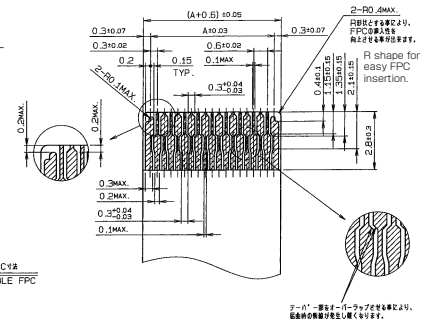

0.3mm Pitch

SERIES

6296

0.3mmピッチ RA SMT 下接点 ワンタッチロック

0.3mmPitch RA SMT Bottom contact One-touch lock

ガイド有り
WITH GUIDE

ガイド無し
NO GUIDE

04 6296 0XX 230 XXX + 04 6296 0XX 231 XXX +

DETAIL "L"

極数 NO. OF POS.	A	B	C	D
11	3.0	2.4	5.2	3.7
13	3.6	3.0	5.8	4.3
15	4.2	3.6	6.4	4.9
17	4.8	4.2	7.0	5.5
19	5.4	4.8	7.6	6.1
21	6.0	5.4	8.2	6.7
23	6.6	6.0	8.8	7.3
25	7.2	6.6	9.4	7.9
27	7.8	7.2	10.0	8.5
29	8.4	7.8	10.6	9.1
31	9.0	8.4	11.2	9.7
33	9.6	9.0	11.8	10.3
35	10.2	9.6	12.4	10.9
37	10.8	10.2	13.0	11.5
39	11.4	10.8	13.6	12.1
41	12.0	11.4	14.2	12.7
43	12.6	12.0	14.8	13.3
45	13.2	12.6	15.4	13.9
47	13.8	13.2	16.0	14.5
49	14.4	13.8	16.6	15.1
51	15.0	14.4	17.2	15.7
61	18.0	17.4	20.2	18.7

For prevention against an open circuit in being bent, the tapered areas shall be laid as indicated.

極数 NO. OF POS.	A	B	C
11	7.5	-	16.0
13	7.5	-	16.0
15	7.5	-	16.0
17	7.5	-	16.0
19	11.5	-	24.0
21	11.5	-	24.0
23	11.5	-	24.0
25	11.5	-	24.0
27	11.5	-	24.0
29	11.5	-	24.0
31	11.5	-	24.0
33	11.5	-	24.0
35	11.5	-	24.0
37	11.5	-	24.0
39	11.5	-	24.0
41	11.5	-	24.0
43	11.5	-	24.0
45	11.5	-	24.0
47	11.5	-	24.0
49	11.5	-	24.0
51	11.5	-	24.0
61	14.2	28.4	32.0

生産対応可能極数については、営業部にご確認願います。

Feel free to contact our sales department for available numbers of positions.

梱包数量 2000個/リール
PACKING QUANTITY : 2000/Reel

注文コード ORDERING CODE

04 6296 0XX 93X XXX+

RoHS 対応品
RoHS Compliant Product