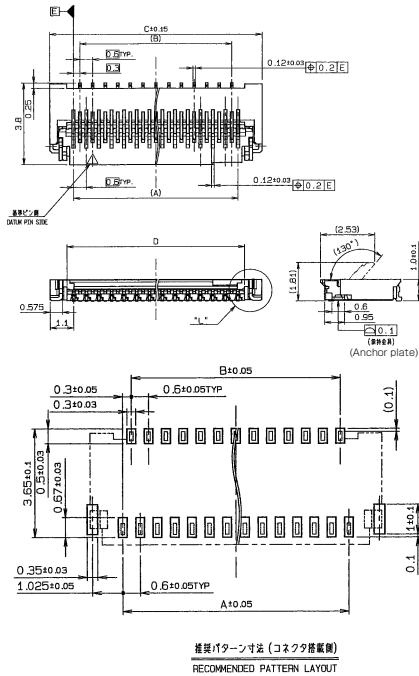

0.3mm Pitch

SERIES

6296

0.3mmピッチ RA SMT 下接点 ワンタッチロック

0.3mmPitch RA SMT Bottom contact One-touch lock

ガイド有り
WITH GUIDE

ガイド無し
NO GUIDE

04 6296 0XX 230 XXX + 04 6296 0XX 231 XXX +

DETAIL "L"

極数 NO. OF POS.	A	B	C	D
11	3.0	2.4	5.2	3.7
13	3.6	3.0	5.8	4.3
15	4.2	3.6	6.4	4.9
17	4.8	4.2	7.0	5.5
19	5.4	4.8	7.6	6.1
21	6.0	5.4	8.2	6.7
23	6.6	6.0	8.8	7.3
25	7.2	6.6	9.4	7.9
27	7.8	7.2	10.0	8.5
29	8.4	7.8	10.6	9.1
31	9.0	8.4	11.2	9.7
33	9.6	9.0	11.8	10.3
35	10.2	9.6	12.4	10.9
37	10.8	10.2	13.0	11.5
39	11.4	10.8	13.6	12.1
41	12.0	11.4	14.2	12.7
43	12.6	12.0	14.8	13.3
45	13.2	12.6	15.4	13.9
47	13.8	13.2	16.0	14.5
49	14.4	13.8	16.6	15.1
51	15.0	14.4	17.2	15.7
61	18.0	17.4	20.2	18.7

For prevention against an open circuit in being bent, the tapered areas shall be laid as indicated.

極数 NO. OF POS.	A	B	C
11	7.5	-	16.0
13	7.5	-	16.0
15	7.5	-	16.0
17	7.5	-	16.0
19	11.5	-	24.0
21	11.5	-	24.0
23	11.5	-	24.0
25	11.5	-	24.0
27	11.5	-	24.0
29	11.5	-	24.0
31	11.5	-	24.0
33	11.5	-	24.0
35	11.5	-	24.0
37	11.5	-	24.0
39	11.5	-	24.0
41	11.5	-	24.0
43	11.5	-	24.0
45	11.5	-	24.0
47	11.5	-	24.0
49	11.5	-	24.0
51	11.5	-	24.0
61	14.2	28.4	32.0

生産対応可能極数については、営業部にご確認願います。

Feel free to contact our sales department for available numbers of positions.

梱包数量 2000個/リール
PACKING QUANTITY : 2000/Reel

注文コード ORDERING CODE

04 6296 0XX 93X XXX+

RoHS 対応品
RoHS Compliant Product