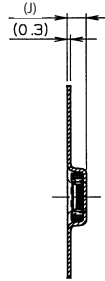

0.5mm Pitch
SERIES

6298

0.5mmピッチ RA SMT 下接点 ワンタッチロック
0.5mmPitch RA SMT Bottom contact One-touch lock

適用FPC
APPLICABLE FPC

極数 NO. OF POS.	A	B	C	D	E	F
3	1.0	3.9	2.1	2.87	3.2	0.9
4	1.5	4.4	2.6	2.87	3.2	0.9
5	2.0	4.9	3.1	2.87	3.2	0.9
6	2.5	5.4	3.6	2.87	3.2	0.9
8	3.5	6.4	4.6	2.87	3.2	0.9
9	4.0	6.9	5.1	2.87	3.2	0.9
11	5.0	7.9	6.1	3.12	3.3	1.1
13	6.0	8.9	7.1	3.12	3.3	1.1

SECT F-F

SECT E-E

極数 NO. OF POS.	H	I	J
3	7.5	16	1.6
4	7.5	16	1.6
5	7.5	16	1.6
6	7.5	16	1.6
8	7.5	16	1.6
9	7.5	16	1.6
11	11.5	24	1.8
13	11.5	24	1.8

注文コード ORDERING CODE

04 6298 0XX X00 883+

RoHS 対応品

RoHS Compliant Product