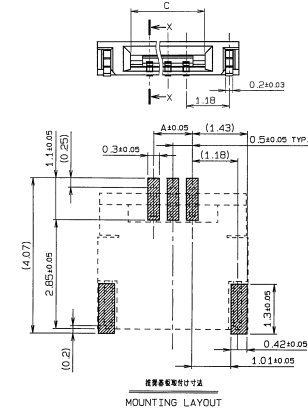

0.5mm Pitch
SERIES

6298

0.5mmピッチ RA SMT 下接点 ワンタッチロック
0.5mmPitch RA SMT Bottom contact One-touch lock

適用FPC
APPLICABLE FPC

極数 NO. OF POS.	A	B	C	D	E	F
3	1.0	3.9	2.1	2.87	3.2	0.9
4	1.5	4.4	2.6	2.87	3.2	0.9
5	2.0	4.9	3.1	2.87	3.2	0.9
6	2.5	5.4	3.6	2.87	3.2	0.9
8	3.5	6.4	4.6	2.87	3.2	0.9
9	4.0	6.9	5.1	2.87	3.2	0.9
11	5.0	7.9	6.1	3.12	3.3	1.1
13	6.0	8.9	7.1	3.12	3.3	1.1

SECT F-F

SECT E-E

極数 NO. OF POS.	H	I	J
3	7.5	16	1.6
4	7.5	16	1.6
5	7.5	16	1.6
6	7.5	16	1.6
8	7.5	16	1.6
9	7.5	16	1.6
11	11.5	24	1.8
13	11.5	24	1.8

注文コード ORDERING CODE

04 6298 0XX X00 883+

RoHS 対応品

RoHS Compliant Product

金めつき Au Plated

0 : 3-6 Positions
1 : 8-13 Positions

極数 NUMBER OF POSITIONS

生産対応可能極数については、営業部に
ご確認ください。

Feel free to contact our sales department
for available numbers of positions.

梱包数量 3000個 /リール
PACKING QUANTITY : 3000/Reel