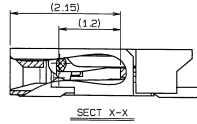

0.5mm Pitch
SERIES

6298

0.5mmピッチ RA SMT 下接点 ワンタッチロック
0.5mmPitch RA SMT Bottom contact One-touch lock

適用FPC
APPLICABLE FPC

極数 NO. OF POS.	A	B	C	D	E	F
3	1.0	3.9	2.1	2.87	3.2	0.9
4	1.5	4.4	2.6	2.87	3.2	0.9
5	2.0	4.9	3.1	2.87	3.2	0.9
6	2.5	5.4	3.6	2.87	3.2	0.9
8	3.5	6.4	4.6	2.87	3.2	0.9
9	4.0	6.9	5.1	2.87	3.2	0.9
11	5.0	7.9	6.1	3.12	3.3	1.1
13	6.0	8.9	7.1	3.12	3.3	1.1

SECT F-F

SECT E-E

極数 NO. OF POS.	H	I	J
3	7.5	16	1.6
4	7.5	16	1.6
5	7.5	16	1.6
6	7.5	16	1.6
8	7.5	16	1.6
9	7.5	16	1.6
11	11.5	24	1.8
13	11.5	24	1.8

注文コード ORDERING CODE

04 6298 0XX X00 883+

RoHS 対応品

RoHS Compliant Product