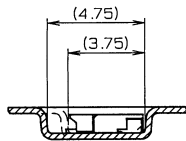

0.5mm Pitch
SERIES

6298

0.5mmピッチ RA SMT 下接点 ワンタッチロック
0.5mmPitch RA SMT Bottom contact One-touch lock

適用FPC
APPLICABLE FPC

極数 NO. OF POS.	A	B	C	D	E	F
3	1.0	3.9	2.1	2.87	3.2	0.9
4	1.5	4.4	2.6	2.87	3.2	0.9
5	2.0	4.9	3.1	2.87	3.2	0.9
6	2.5	5.4	3.6	2.87	3.2	0.9
8	3.5	6.4	4.6	2.87	3.2	0.9
9	4.0	6.9	5.1	2.87	3.2	0.9
11	5.0	7.9	6.1	3.12	3.3	1.1
13	6.0	8.9	7.1	3.12	3.3	1.1

SECT F-F

SECT E-E

極数 NO. OF POS.	H	I	J
3	7.5	16	1.6
4	7.5	16	1.6
5	7.5	16	1.6
6	7.5	16	1.6
8	7.5	16	1.6
9	7.5	16	1.6
11	11.5	24	1.8
13	11.5	24	1.8

注文コード ORDERING CODE

04 6298 0XX X00 883+

RoHS 対応品

RoHS Compliant Product