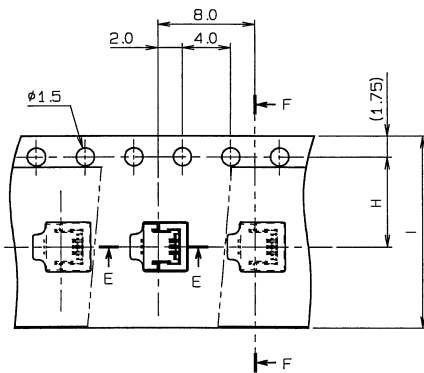

0.5mm Pitch
SERIES

6298

0.5mmピッチ RA SMT 下接点 ワンタッチロック
0.5mmPitch RA SMT Bottom contact One-touch lock

適用FPC
APPLICABLE FPC

極数 NO. OF POS.	A	B	C	D	E	F
3	1.0	3.9	2.1	2.87	3.2	0.9
4	1.5	4.4	2.6	2.87	3.2	0.9
5	2.0	4.9	3.1	2.87	3.2	0.9
6	2.5	5.4	3.6	2.87	3.2	0.9
8	3.5	6.4	4.6	2.87	3.2	0.9
9	4.0	6.9	5.1	2.87	3.2	0.9
11	5.0	7.9	6.1	3.12	3.3	1.1
13	6.0	8.9	7.1	3.12	3.3	1.1

SECT F-F

SECT E-E

極数 NO. OF POS.	H	I	J
3	7.5	16	1.6
4	7.5	16	1.6
5	7.5	16	1.6
6	7.5	16	1.6
8	7.5	16	1.6
9	7.5	16	1.6
11	11.5	24	1.8
13	11.5	24	1.8

注文コード ORDERING CODE

04 6298 0XX X00 883+

RoHS 対応品

RoHS Compliant Product