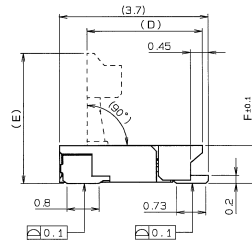

0.5mm Pitch
SERIES

6298

0.5mmピッチ RA SMT 下接点 ワンタッチロック
0.5mmPitch RA SMT Bottom contact One-touch lock

適用FPC
APPLICABLE FPC

極数 NO. OF POS.	A	B	C	D	E	F
3	1.0	3.9	2.1	2.87	3.2	0.9
4	1.5	4.4	2.6	2.87	3.2	0.9
5	2.0	4.9	3.1	2.87	3.2	0.9
6	2.5	5.4	3.6	2.87	3.2	0.9
8	3.5	6.4	4.6	2.87	3.2	0.9
9	4.0	6.9	5.1	2.87	3.2	0.9
11	5.0	7.9	6.1	3.12	3.3	1.1
13	6.0	8.9	7.1	3.12	3.3	1.1

SECT F-F

SECT E-E

極数 NO. OF POS.	H	I	J
3	7.5	16	1.6
4	7.5	16	1.6
5	7.5	16	1.6
6	7.5	16	1.6
8	7.5	16	1.6
9	7.5	16	1.6
11	11.5	24	1.8
13	11.5	24	1.8

注文コード ORDERING CODE

04 6298 0XX X00 883+

RoHS 対応品

RoHS Compliant Product