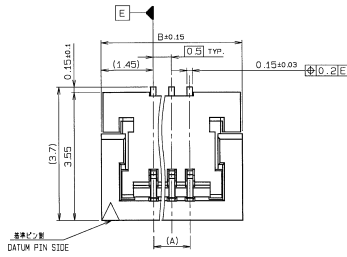

0.5mm Pitch
SERIES

6298

0.5mmピッチ RA SMT 下接点 ワンタッチロック
0.5mmPitch RA SMT Bottom contact One-touch lock

適用FPC
APPLICABLE FPC

極数 NO. OF POS.	A	B	C	D	E	F
3	1.0	3.9	2.1	2.87	3.2	0.9
4	1.5	4.4	2.6	2.87	3.2	0.9
5	2.0	4.9	3.1	2.87	3.2	0.9
6	2.5	5.4	3.6	2.87	3.2	0.9
8	3.5	6.4	4.6	2.87	3.2	0.9
9	4.0	6.9	5.1	2.87	3.2	0.9
11	5.0	7.9	6.1	3.12	3.3	1.1
13	6.0	8.9	7.1	3.12	3.3	1.1

SECT F-F

SECT E-E

極数 NO. OF POS.	H	I	J
3	7.5	16	1.6
4	7.5	16	1.6
5	7.5	16	1.6
6	7.5	16	1.6
8	7.5	16	1.6
9	7.5	16	1.6
11	11.5	24	1.8
13	11.5	24	1.8

注文コード ORDERING CODE

04 6298 0XX X00 883+

RoHS 対応品

RoHS Compliant Product