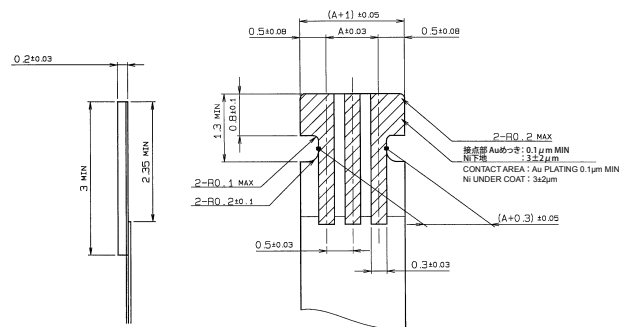

0.5mm Pitch
SERIES

6298

0.5mmピッチ RA SMT 下接点 ワンタッチロック
0.5mmPitch RA SMT Bottom contact One-touch lock

適用FPC
APPLICABLE FPC

極数 NO. OF POS.	A	B	C	D	E	F
3	1.0	3.9	2.1	2.87	3.2	0.9
4	1.5	4.4	2.6	2.87	3.2	0.9
5	2.0	4.9	3.1	2.87	3.2	0.9
6	2.5	5.4	3.6	2.87	3.2	0.9
8	3.5	6.4	4.6	2.87	3.2	0.9
9	4.0	6.9	5.1	2.87	3.2	0.9
11	5.0	7.9	6.1	3.12	3.3	1.1
13	6.0	8.9	7.1	3.12	3.3	1.1

SECT F-F

SECT E-E

極数 NO. OF POS.	H	I	J
3	7.5	16	1.6
4	7.5	16	1.6
5	7.5	16	1.6
6	7.5	16	1.6
8	7.5	16	1.6
9	7.5	16	1.6
11	11.5	24	1.8
13	11.5	24	1.8

注文コード ORDERING CODE

04 6298 0XX X00 883+

RoHS 対応品

RoHS Compliant Product