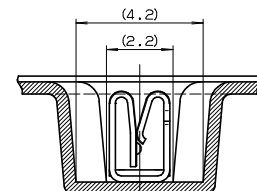

SERIES

8069

シールドロック H=3.0mm

SHIELD LOCK

推奨パターンレイアウト
RECOMMENDED PATTERN LAYOUT

シールドケース形状
SHIELDING CASE FORM

引出し方向

USED DIRECTION OF FEED

SECT. A-A

SECT. B-B

注文コード / Ordering Code

Part No. 04 8069 000 000 800 +

車載機器などの高い信頼性が求められる機器に本製品をご検討の場合は、弊社までお問い合わせください。
If you use the product for equipment requiring high reliability such as automotive equipment, please contact us beforehand.

SERIES

8069

シールドロック H=1.8mm

SHIELD LOCK

推奨パターンレイアウト
RECOMMENDED PATTERN LAYOUT

シールドロック斜視図
SHIELD LOCK

シールドロック嵌合状態斜視図
SHIELD LOCK MATING

シールドケース形状
SHIELDING CASE FORM