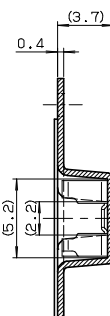

SERIES

8069

シールドロック H=3.0mm

SHIELD LOCK

推奨パターンレイアウト
RECOMMENDED PATTERN LAYOUT

シールドケース形状
SHIELDING CASE FORM

引出し方向

USED DIRECTION OF FEED

SECT. A-A

SECT. B-B

注文コード / Ordering Code

Part No. 04 8069 000 000 800 +

車載機器などの高い信頼性が求められる機器に本製品をご検討の場合は、弊社までお問い合わせください。
If you use the product for equipment requiring high reliability such as automotive equipment, please contact us beforehand.

SERIES

8069

シールドロック H=1.8mm

SHIELD LOCK

推奨パターンレイアウト
RECOMMENDED PATTERN LAYOUT

シールドロック斜視図
SHIELD LOCK

シールドロック嵌合状態斜視図
SHIELD LOCK MATING

シールドケース形状
SHIELDING CASE FORM

SECT. A-A

SECT. B-B

注文コード / Ordering Code

Part No. 04 8069 000 100 800 +

車載機器などの高い信頼性が求められる機器に本製品をご検討の場合は、弊社までお問い合わせください。
If you use the product for equipment requiring high reliability such as automotive equipment, please contact us beforehand.