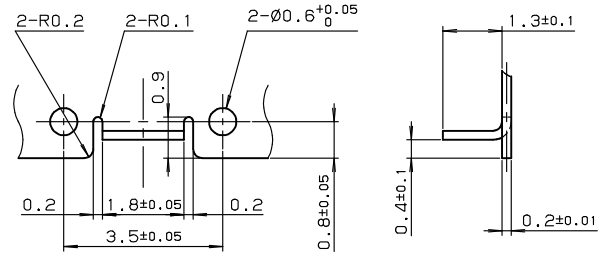

SERIES

8069

シールドロック H=3.0mm

SHIELD LOCK

推奨パターンレイアウト
RECOMMENDED PATTERN LAYOUT

シールドケース形状
SHIELDING CASE FORM

引出し方向

USED DIRECTION OF FEED

SECT. A-A

SECT. B-B

注文コード / Ordering Code

Part No. 04 8069 000 000 800 +

車載機器などの高い信頼性が求められる機器に本製品をご検討の場合は、弊社までお問い合わせください。
If you use the product for equipment requiring high reliability such as automotive equipment, please contact us beforehand.

SERIES

8069

シールドロック H=1.8mm

SHIELD LOCK

推奨パターンレイアウト
RECOMMENDED PATTERN LAYOUT

シールドロック斜視図
SHIELD LOCK

シールドロック嵌合状態斜視図
SHIELD LOCK MATING

シールドケース形状
SHIELDING CASE FORM