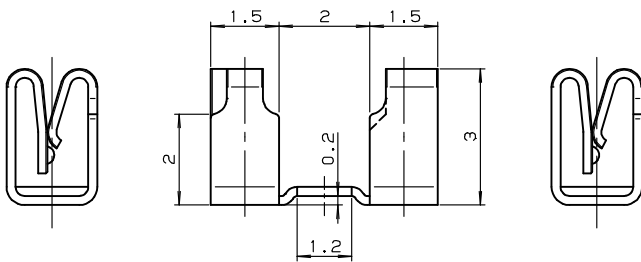

SERIES

8069

シールドロック H=3.0mm

SHIELD LOCK

推奨パターンレイアウト
RECOMMENDED PATTERN LAYOUT

シールドケース形状
SHIELDING CASE FORM

引出し方向

USED DIRECTION OF FEED

SECT. A-A

SECT. B-B

注文コード / Ordering Code

Part No. 04 8069 000 000 800 +

車載機器などの高い信頼性が求められる機器に本製品をご検討の場合は、弊社までお問い合わせください。
If you use the product for equipment requiring high reliability such as automotive equipment, please contact us beforehand.

SERIES

8069

シールドロック H=1.8mm

SHIELD LOCK

推奨パターンレイアウト
RECOMMENDED PATTERN LAYOUT

シールドロック斜視図
SHIELD LOCK

シールドロック嵌合状態斜視図
SHIELD LOCK MATING

シールドケース形状
SHIELDING CASE FORM

SECT. A-A

SECT. B-B

注文コード / Ordering Code

Part No. 04 8069 000 100 800 +

車載機器などの高い信頼性が求められる機器に本製品をご検討の場合は、弊社までお問い合わせください。
If you use the product for equipment requiring high reliability such as automotive equipment, please contact us beforehand.