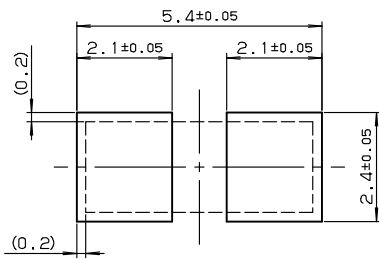

SERIES

8069

シールドロック H=3.0mm

SHIELD LOCK

推奨パターンレイアウト
RECOMMENDED PATTERN LAYOUT

シールドケース形状
SHIELDING CASE FORM

引出し方向

USED DIRECTION OF FEED

SECT. A-A

SECT. B-B

注文コード / Ordering Code

Part No. 04 8069 000 000 800 +

車載機器などの高い信頼性が求められる機器に本製品をご検討の場合は、弊社までお問い合わせください。
If you use the product for equipment requiring high reliability such as automotive equipment, please contact us beforehand.

SERIES

8069

シールドロック H=1.8mm

SHIELD LOCK

推奨パターンレイアウト
RECOMMENDED PATTERN LAYOUT

シールドロック斜視図
SHIELD LOCK

シールドロック嵌合状態斜視図
SHIELD LOCK MATING

シールドケース形状
SHIELDING CASE FORM