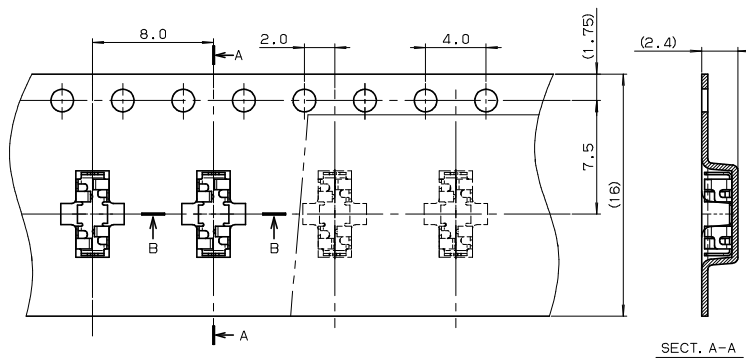

SERIES

8069

シールドロック H=1.8mm

SHIELD LOCK

推奨パターンレイアウト
RECOMMENDED PATTERN LAYOUT

シールドロック斜視図
SHIELD LOCK

シールドロック嵌合状態斜視図
SHIELD LOCK MATING

シールドケース形状
SHIELDING CASE FORM

SECT. A-A

SECT. B-B

注文コード / Ordering Code

Part No. 04 8069 000 100 800 +

車載機器などの高い信頼性が求められる機器に本製品をご検討の場合は、弊社までお問い合わせください。
If you use the product for equipment requiring high reliability such as automotive equipment, please contact us beforehand.