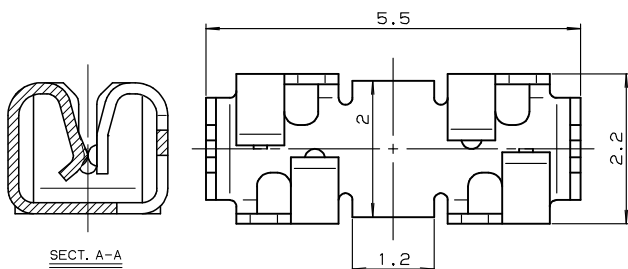

SERIES

8069

シールドロック H=1.8mm

SHIELD LOCK

推奨パターンレイアウト
RECOMMENDED PATTERN LAYOUT

シールドロック斜視図
SHIELD LOCK

シールドロック嵌合状態斜視図
SHIELD LOCK MATING

シールドケース形状
SHIELDING CASE FORM