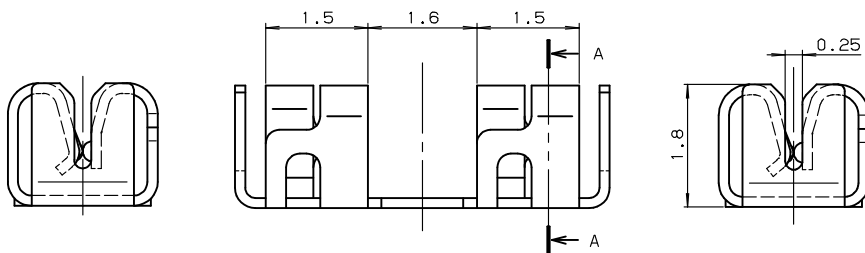

SERIES

8069

シールドロック H=1.8mm

SHIELD LOCK

推奨パターンレイアウト
RECOMMENDED PATTERN LAYOUT

シールドロック斜視図
SHIELD LOCK

シールドロック嵌合状態斜視図
SHIELD LOCK MATING

シールドケース形状
SHIELDING CASE FORM

SECT. A-A

SECT. B-B

注文コード / Ordering Code

Part No. 04 8069 000 100 800 +

車載機器などの高い信頼性が求められる機器に本製品をご検討の場合は、弊社までお問い合わせください。
If you use the product for equipment requiring high reliability such as automotive equipment, please contact us beforehand.