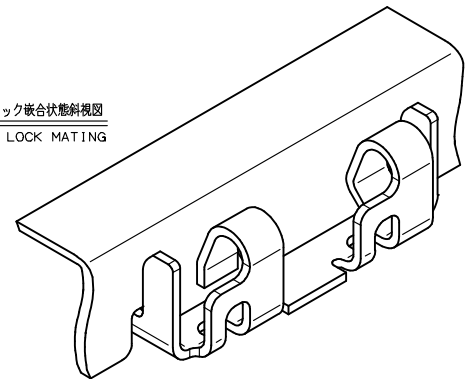

SERIES

8069

シールドロック H=1.8mm

SHIELD LOCK

推奨パターンレイアウト
RECOMMENDED PATTERN LAYOUT

シールドロック斜視図
SHIELD LOCK

シールドロック嵌合状態斜視図
SHIELD LOCK MATING

シールドケース形状
SHIELDING CASE FORM