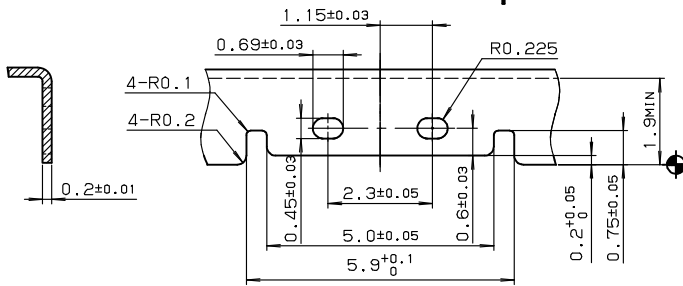

SERIES

8069

シールドロック H=1.8mm

SHIELD LOCK

推奨パターンレイアウト
RECOMMENDED PATTERN LAYOUT

シールドロック斜視図
SHIELD LOCK

シールドロック嵌合状態斜視図
SHIELD LOCK MATING

シールドケース形状
SHIELDING CASE FORM

SECT. A-A

SECT. B-B

注文コード / Ordering Code

Part No. 04 8069 000 100 800 +

車載機器などの高い信頼性が求められる機器に本製品をご検討の場合は、弊社までお問い合わせください。
If you use the product for equipment requiring high reliability such as automotive equipment, please contact us beforehand.