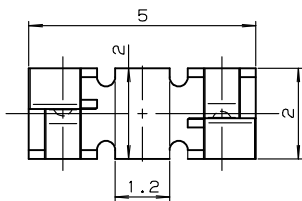

SERIES

8069

シールドロック H=3.0mm

SHIELD LOCK

推奨パターンレイアウト
RECOMMENDED PATTERN LAYOUT

シールドケース形状
SHIELDING CASE FORM

引出し方向

USED DIRECTION OF FEED

SERIES

8069

シールドロック H=1.8mm

SHIELD LOCK

推奨パターンレイアウト
RECOMMENDED PATTERN LAYOUT

シールドロック斜視図
SHIELD LOCK

シールドロック嵌合状態斜視図
SHIELD LOCK MATING

シールドケース形状
SHIELDING CASE FORM