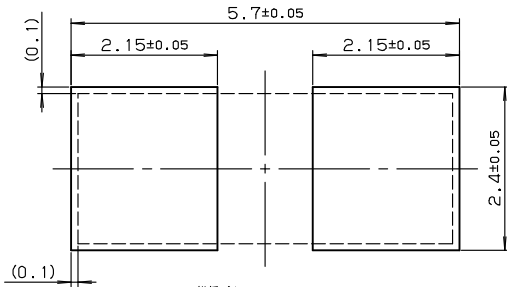

SERIES

8069

シールドロック H=3.0mm

SHIELD LOCK

推奨パターンレイアウト
RECOMMENDED PATTERN LAYOUT

シールドケース形状
SHIELDING CASE FORM

引出し方向

USED DIRECTION OF FEED

SECT. A-A

SECT. B-B

注文コード / Ordering Code

Part No. 04 8069 000 000 800 +

車載機器などの高い信頼性が求められる機器に本製品をご検討の場合は、弊社までお問い合わせください。
If you use the product for equipment requiring high reliability such as automotive equipment, please contact us beforehand.

SERIES

8069

シールドロック H=1.8mm

SHIELD LOCK

推奨パターンレイアウト
RECOMMENDED PATTERN LAYOUT

シールドロック斜視図
SHIELD LOCK

シールドロック嵌合状態斜視図
SHIELD LOCK MATING

シールドケース形状
SHIELDING CASE FORM