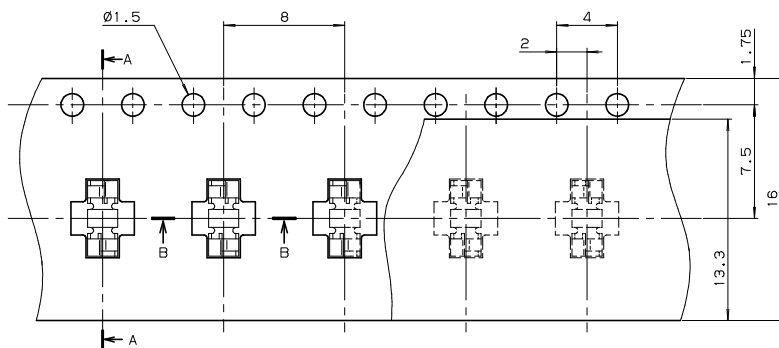

SERIES

8069

シールドロック H=3.0mm

SHIELD LOCK

推奨パターンレイアウト
RECOMMENDED PATTERN LAYOUT

シールドケース形状
SHIELDING CASE FORM

引出し方向

USED DIRECTION OF FEED

SECT. A-A

SECT. B-B

注文コード / Ordering Code

Part No. 04 8069 000 000 800 +

車載機器などの高い信頼性が求められる機器に本製品をご検討の場合は、弊社までお問い合わせください。
If you use the product for equipment requiring high reliability such as automotive equipment, please contact us beforehand.

SERIES

8069

シールドロック H=1.8mm

SHIELD LOCK

推奨パターンレイアウト
RECOMMENDED PATTERN LAYOUT

シールドロック斜視図
SHIELD LOCK

シールドロック嵌合状態斜視図
SHIELD LOCK MATING

シールドケース形状
SHIELDING CASE FORM