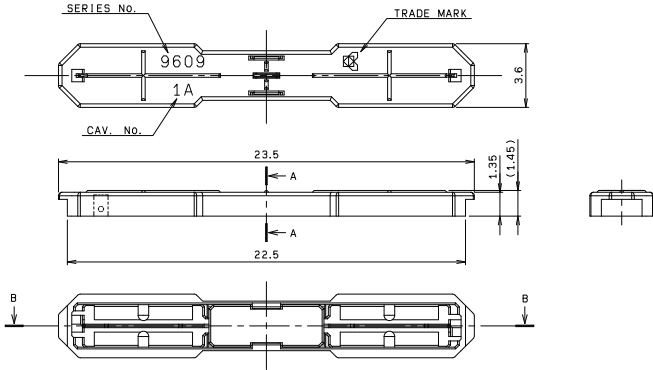

RoHS 対応品
RoHS Compliant Product

0: Sn
8: Sn-Reflow

■ Wire to Board Type

注文コード / Ordering Code

Part No. 97 9609 001 YYY 808+

RoHS 対応品
RoHS Compliant Product

※注文コードはハーネスの仕様により構成致します。ご注文の際は弊社営業までお問合せ下さい。
The ordering code is different depending on the specification of the harness. When ordering, please consult our sales representative.

● Receptacle

注文コード / Ordering Code

Part No. 24 9609 001 000 808+

RoHS 対応品
RoHS Compliant Product

梱包数量: 3,000 個 / リール
PACKING QUANTITY: 3,000/Reel

生産対応可能バリエーションや極数については、営業部にご確認願います。
Feel free to contact our sales department for available variation or number of positions.