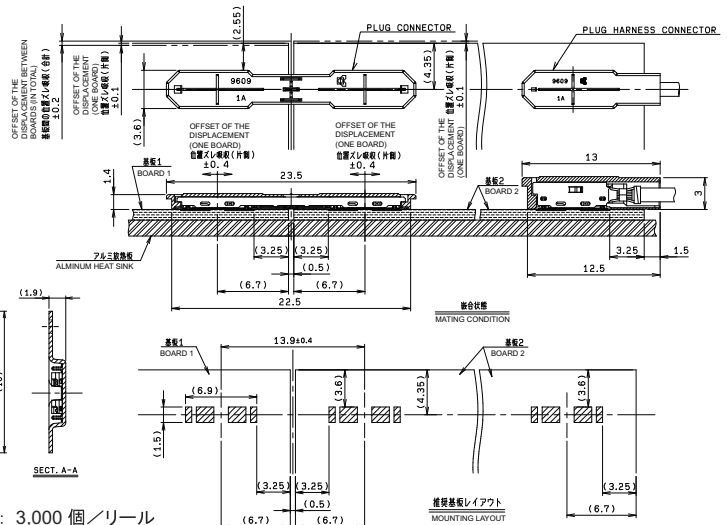

RoHS 対応品
RoHS Compliant Product

0: Sn
8: Sn-Reflow

■ Wire to Board Type

注文コード / Ordering Code

Part No. 97 9609 001 YYY 808+

RoHS 対応品
RoHS Compliant Product

※注文コードはハーネスの仕様により構成致します。ご注文の際は弊社営業までお問合せ下さい。
The ordering code is different depending on the specification of the harness. When ordering, please consult our sales representative.

● Receptacle

注文コード / Ordering Code

Part No. 24 9609 001 000 808+

RoHS 対応品
RoHS Compliant Product

梱包数量: 3,000 個 / リール
PACKING QUANTITY: 3,000/Reel

生産対応可能バリエーションや極数については、営業部にご確認願います。
Feel free to contact our sales department for available variation or number of positions.

[CNX_H03_NTP](#) [30-9767-BU](#) [3605](#) [3-21030-1](#) [ZCH-110-RGB-I](#) [109609001001800+](#) [ZCH-110-RGB-J](#) [Y6426-201V-1927300](#) [2834036-1](#)
[2834037-1](#) [2834122-3](#) [2834122-5](#) [2834135-2](#) [FLA-R4142-30](#) [CNXV04NTP](#) [104128-0610](#) [1-1565647-3](#) [503485-0000 \(Cut Strip\)](#) [503485-](#)
[0000 \(MINI Reel\)](#) [1-2834074-2](#) [1-2834074-3](#) [1-293300-2](#) [1357-AC PLUG W2C \(CHINA\)](#) [1357-AC PLUG W2 \(USA\)](#) [104505-8003 \(Loose](#)
[Piece\)](#) [104539-8002 \(Loose Piece\)](#) [104539-8102 \(Loose Piece\)](#) [104266-0110](#) [104521-6001 \(Loose Piece\)](#) [CNXV06NTP](#) [CNXV02NTP](#)
[2154662-1](#) [2106212-1](#) [ES9P004VFZR1600](#) [ES9P002VFZR1600](#) [1740335-4](#) [2008106-2](#) [2-2834074-2](#) [2106004-1](#) [2134347-1](#) [104266-0210](#)
[293308-6](#) [293470-1](#) [293602-1](#) [293651-2](#) [293651-4](#) [DF59-2S-4V\(51\)](#) [DF59-2P-4FC\(50\)](#) [1-2834006-2](#) [293224-6](#)