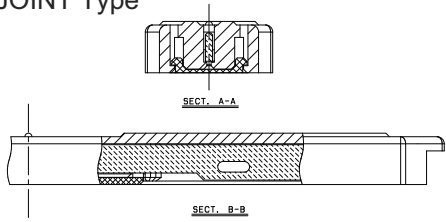

1 Pos.

SERIES

9609

LED照明・LEDバックライト用コネクタ LED light / LED backlight connector

● Plug

■ JOINT Type

注文コード / Ordering Code

Part No. 10 9609 001 001 80X+

RoHS 対応品
RoHS Compliant Product

0: Sn
8: Sn-Reflow

■ Wire to Board Type

注文コード / Ordering Code

Part No. 97 9609 001 YYY 808+

RoHS 対応品
RoHS Compliant Product

※注文コードはハーネスの仕様により構成致します。ご注文の際は弊社営業までお問合せ下さい。
The ordering code is different depending on the specification of the harness. When ordering, please consult our sales representative.

● Receptacle

注文コード / Ordering Code

Part No. 24 9609 001 000 808+

RoHS 対応品
RoHS Compliant Product

梱包数量: 3,000 個 / リール
PACKING QUANTITY: 3,000/Reel

生産対応可能バリエーションや極数については、営業部にご確認願います。
Feel free to contact our sales department for available variation or number of positions.