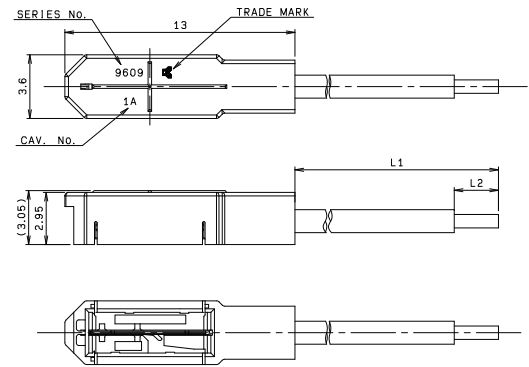

RoHS 対応品
RoHS Compliant Product

0: Sn
8: Sn-Reflow

■ Wire to Board Type

注文コード / Ordering Code

Part No. 97 9609 001 YYY 808+

RoHS 対応品
RoHS Compliant Product

※注文コードはハーネスの仕様により構成致します。ご注文の際は弊社営業までお問合せ下さい。
The ordering code is different depending on the specification of the harness. When ordering, please consult our sales representative.

● Receptacle

注文コード / Ordering Code

Part No. 24 9609 001 000 808+

RoHS 対応品
RoHS Compliant Product

梱包数量: 3,000 個 / リール
PACKING QUANTITY: 3,000/Reel

生産対応可能バリエーションや極数については、営業部にご確認願います。
Feel free to contact our sales department for available variation or number of positions.