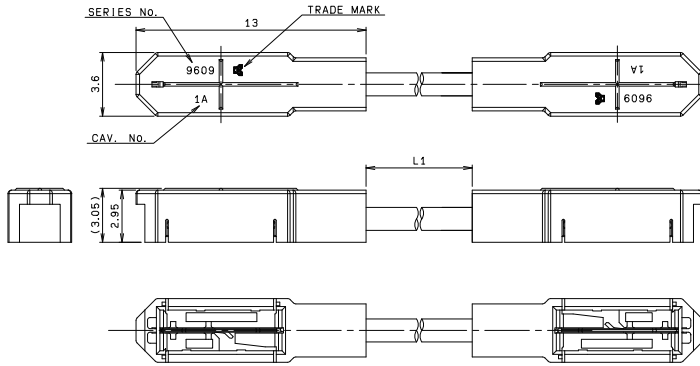

1 Pos.

SERIES

9609

LED照明・LEDバックライト用コネクタ LED light / LED backlight connector

● Plug

■ JOINT Type

注文コード / Ordering Code

Part No. 10 9609 001 001 80X+

RoHS 対応品
RoHS Compliant Product

0: Sn
8: Sn-Reflow

■ Wire to Board Type

注文コード / Ordering Code

Part No. 97 9609 001 YYY 808+

RoHS 対応品
RoHS Compliant Product

※注文コードはハーネスの仕様により構成致します。ご注文の際は弊社営業までお問合せ下さい。
The ordering code is different depending on the specification of the harness. When ordering, please consult our sales representative.

● Receptacle

注文コード / Ordering Code

Part No. 24 9609 001 000 808+

RoHS 対応品
RoHS Compliant Product

梱包数量: 3,000 個 / リール
PACKING QUANTITY: 3,000/Reel

生産対応可能バリエーションや極数については、営業部にご確認願います。
Feel free to contact our sales department for available variation or number of positions.