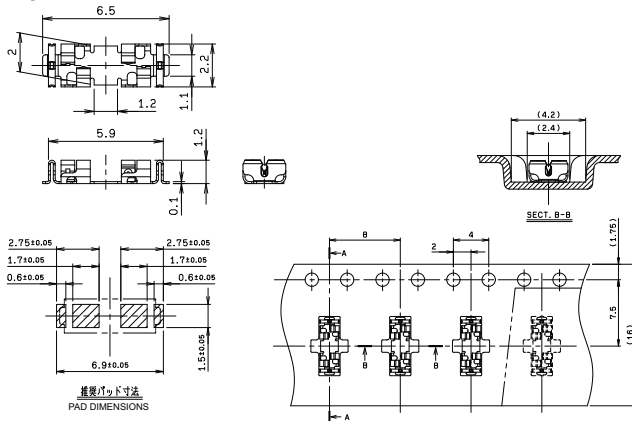

RoHS 対応品
RoHS Compliant Product

0: Sn
8: Sn-Reflow

■ Wire to Board Type

注文コード / Ordering Code

Part No. 97 9609 001 YYY 808+

RoHS 対応品
RoHS Compliant Product

※注文コードはハーネスの仕様により構成致します。ご注文の際は弊社営業までお問合せ下さい。
The ordering code is different depending on the specification of the harness. When ordering, please consult our sales representative.

● Receptacle

注文コード / Ordering Code

Part No. 24 9609 001 000 808+

RoHS 対応品
RoHS Compliant Product

梱包数量: 3,000 個 / リール
PACKING QUANTITY: 3,000/Reel

生産対応可能バリエーションや極数については、営業部にご確認願います。
Feel free to contact our sales department for available variation or number of positions.