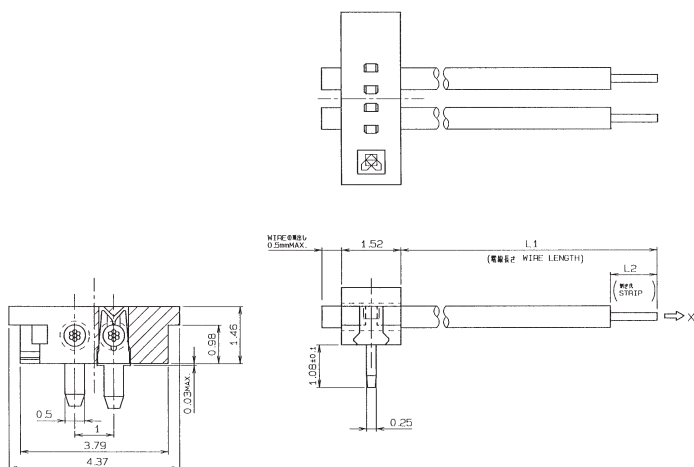

1.0mm Pitch

SERIES

8000

1.0mmピッチ マイクロコネクタ
1.0mm-pitch Micro Connector

● RECEPTACLE

注文コード/ Ordering Code

Part No. **24 8000 002 000 829**

極数 No. of pos.

梱包数量：6,000個/リール
PACKING QUANTITY：6,000ea/reel

● PLUG IDC HEADER

注文コード/ Ordering Code

Part No. **97 8000 xx2 xxx 829**

極数 No. of pos.

※注文コードはハーネスの仕様により構成致します。
ご注文の際は弊社営業までお問合せ下さい。
The ordering code is different depending on the specification of the harness.
When ordering, please consult our sales representative.

製品寸法 Product Dimensions

	D	W	H	Stack. H.
8040	2.15	5.0	1.13	1.4
8000	1.52	4.37	1.46	2.79
8005	1.52	4.83	1.91	3.61

SERIES	回路 No.	電線 WIRE		
	CIRCUIT No.	COLOR	LENGTH (L1)	STRIP (L2)
8040	I			
	II			
8000	I			
	II			
8005	I			
	II			