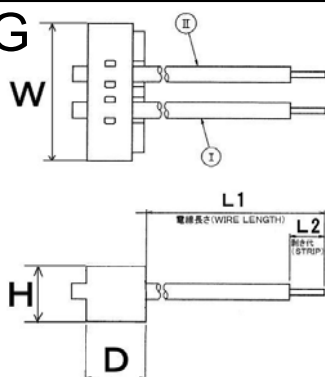

梱包数量：6,000個/リール
PACKING QUANTITY：6,000ea/reel

● PLUG IDC HEADER

注文コード/ Ordering Code

Part No. **97 8000 xx2 xxx 829**

極数 No. of pos.

※注文コードはハーネスの仕様により構成致します。
ご注文の際は弊社営業までお問合せ下さい。
The ordering code is different depending on the specification of the harness.
When ordering, please consult our sales representative.

製品寸法 Product Dimensions

	D	W	H	Stack. H.
8040	2.15	5.0	1.13	1.4
8000	1.52	4.37	1.46	2.79
8005	1.52	4.83	1.91	3.61

SERIES	回路 No.	電線 WIRE		
	CIRCUIT No.	COLOR	LENGTH (L1)	STRIP (L2)
8040	I			
	II			
8000	I			
	II			
8005	I			
	II			