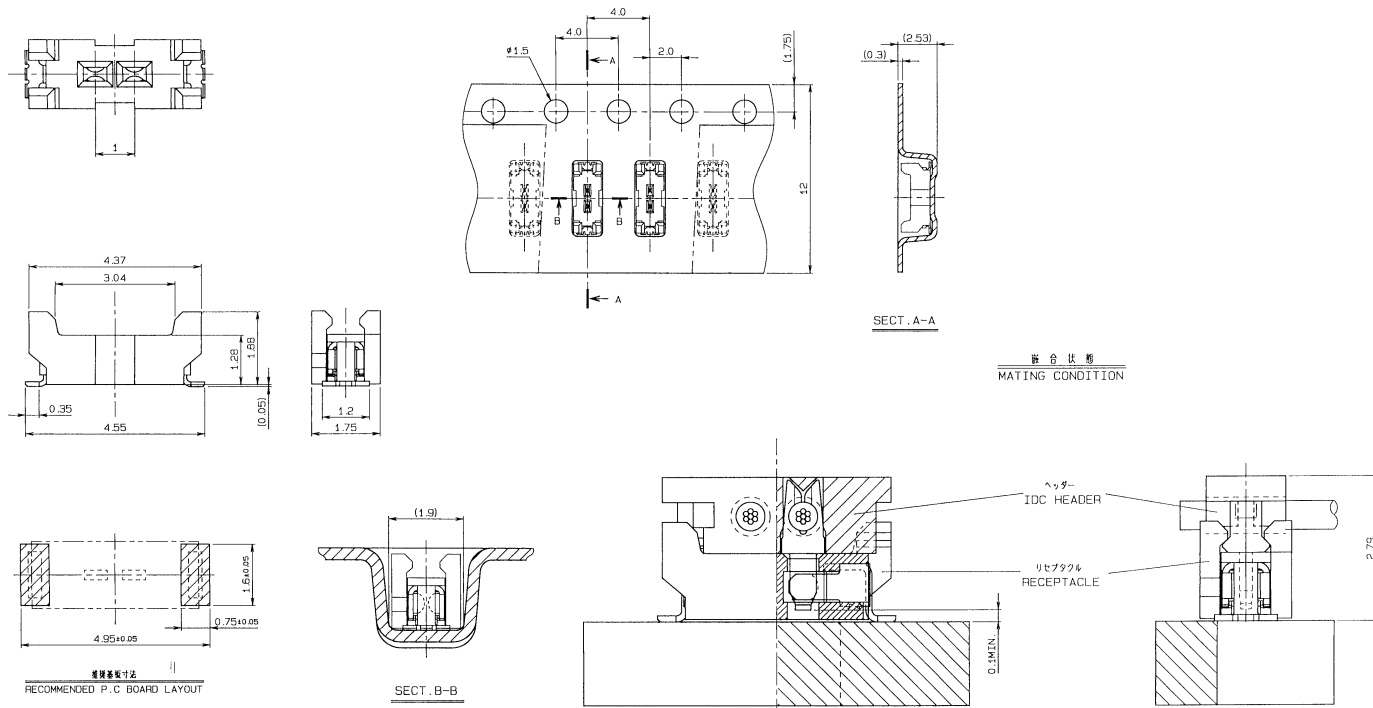

1.0mm Pitch

SERIES

8000

1.0mmピッチ マイクロコネクタ
1.0mm-pitch Micro Connector

● RECEPTACLE

注文コード/ Ordering Code

Part No. **24 8000 002 000 829**

極数 No. of pos.

梱包数量：6,000個/リール
PACKING QUANTITY：6,000ea/reel

● PLUG IDC HEADER

注文コード/ Ordering Code

Part No. **97 8000 xx2 xxx 829**

極数 No. of pos.

※注文コードはハーネスの仕様により構成致します。
ご注文の際は弊社営業までお問合せ下さい。
The ordering code is different depending on the specification of the harness.
When ordering, please consult our sales representative.

製品寸法 Product Dimensions

	D	W	H	Stack. H.
8040	2.15	5.0	1.13	1.4
8000	1.52	4.37	1.46	2.79
8005	1.52	4.83	1.91	3.61

SERIES	回路 No.	電線 WIRE		
	CIRCUIT No.	COLOR	LENGTH (L1)	STRIP (L2)
8040	I			
	II			
8000	I			
	II			
8005	I			
	II			