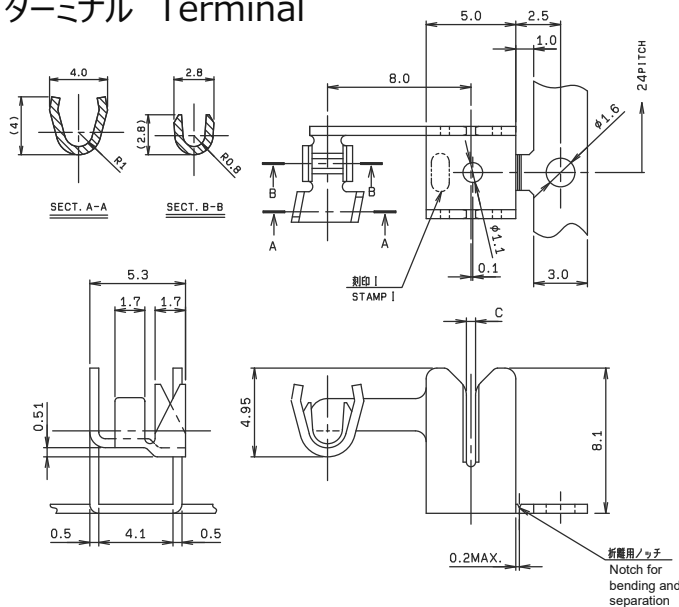

Branch Connector

SERIES

9215

アルミ電線対応 アフターパーツ用分岐コネクタ
Branch Connector for Car Accessories
(Aluminum Wire Type)

●ハウジング Housing

使用電線 Wire TYPE	型番 Part Number	色 Color
ALVUS 0.75 ALUS 0.75	60 9215 001 201 007	グレー Grey
ALVUS0.5	60 9215 001 211 050	ラベンダー Lavender

その他電線サイズにつきましては
営業部にお問い合わせください。

注文コード / Ordering Code

Part No. **60 9215 001 201 007**
60 9215 001 211 050

RoHS 対応品
RoHS Compliant Product

●ターミナル Terminal

適用工具 (Tooling)

自動圧着機 (Auto crimping machine)

プレス本体 (Press machine) 36 1004 002
アプリケーション (Applicator) 36 1000 053

手動圧着工具 (Hand crimping tool)

手動工具 (Hand tool) 06 9215 5 000 1 0000

注文コード / Ordering Code

Part No. **70 9215 999 000 825+**

梱包数量 : 1,000個/リール
Packing quantity: 1,000/Reel

RoHS 対応品
RoHS Compliant Product

生産対応可能バリエーションや極数については、営業部にご確認願います。
Feel free to contact our sales department for available variation or number of positions.