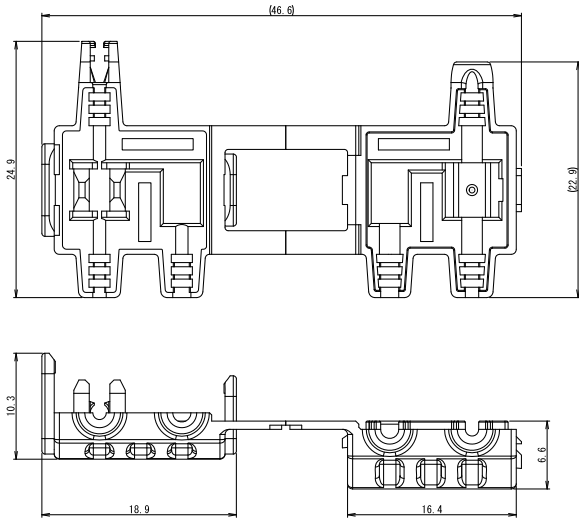

Branch Connector

SERIES

9215

アルミ電線対応 アフターパーツ用分岐コネクタ
Branch Connector for Car Accessories
(Aluminum Wire Type)

●ハウジング Housing

使用電線 Wire TYPE	型番 Part Number	色 Color
ALVUS 0.75 ALUS 0.75	60 9215 001 201 007	グレー Grey
ALVUS0.5	60 9215 001 211 050	ラベンダー Lavender

その他電線サイズにつきましては
営業部にお問い合わせください。

注文コード / Ordering Code

Part No. **60 9215 001 201 007**
60 9215 001 211 050

RoHS 対応品
RoHS Compliant Product

●ターミナル Terminal

適用工具 (Tooling)

自動圧着機 (Auto crimping machine)

プレス本体 (Press machine) 36 1004 002
アプリケーション (Applicator) 36 1000 053

手動圧着工具 (Hand crimping tool)

手動工具 (Hand tool) 06 9215 5 000 1 0000

注文コード / Ordering Code

Part No. **70 9215 999 000 825+**

梱包数量 : 1,000個/リール
Packing quantity: 1,000/Reel

RoHS 対応品
RoHS Compliant Product

生産対応可能バリエーションや極数については、営業部にご確認願います。
Feel free to contact our sales department for available variation or number of positions.